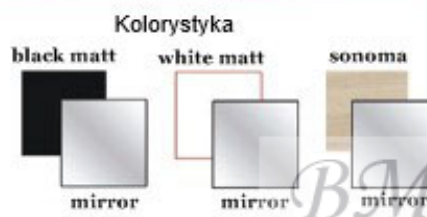

## VISTA 203

width: 203 cm

height: 215 cm

depth: 61 cm