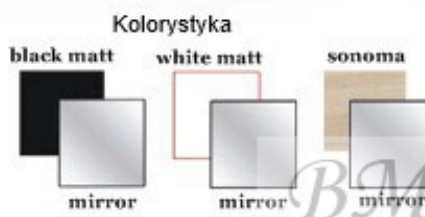

## VISTA 203

width: 203 cm  
height: 215 cm  
depth: 61 cm