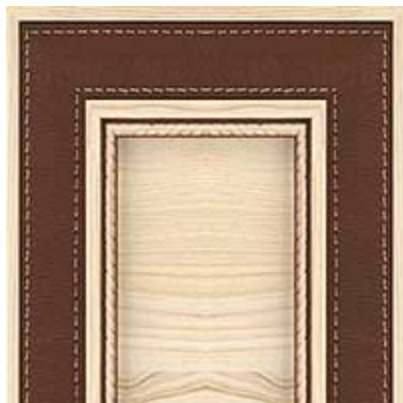

# Wardrobe DISNEY 2D50x35 Cases 1-door Cupboards Commodes

[mebeles.buv.lv](http://mebeles.buv.lv)

Wardrobe DISNEY 2D50x35  
100.00 EUR

Cupboards Commodes  
**Ukraina**

[Call](#)

[Ask Question](#)

[Checkout](#)

**Wardrobe DISNEY 2D50x35 - Cases 1-door - Cupboards  
Commodes - Ukraina**

Height, mm 2180

Width 500 mm

Depth, 352 mm

Material: Laminate

Direct furniture delivery from Ukraina factory to Your home!

[Call](#)