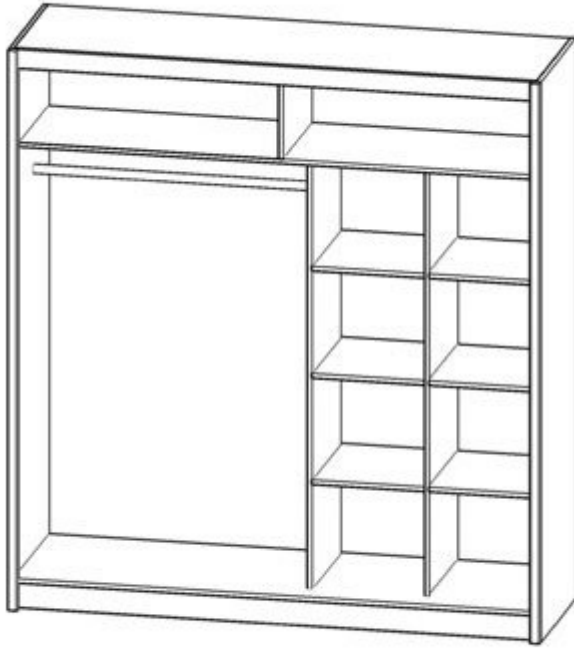

# NATURA wardrobe 200 Wardrobes with sliding doors Cupboards Commodes

[mebeles.buv.lv](http://mebeles.buv.lv)

NATURA wardrobe 200  
488.00 EUR

Cupboards Commodes  
**PIASKI**

[Call](#)  
[Ask Question](#)  
[Checkout](#)

200 / 214 / 62

*BM*

**NATURA wardrobe 200 - Wardrobes with sliding doors -  
Cupboards Commodes - PIASKI**

Color: white.

Material: laminated particleboard.

Width: **200** cm

Height: **214** cm

Depth: **62** cm