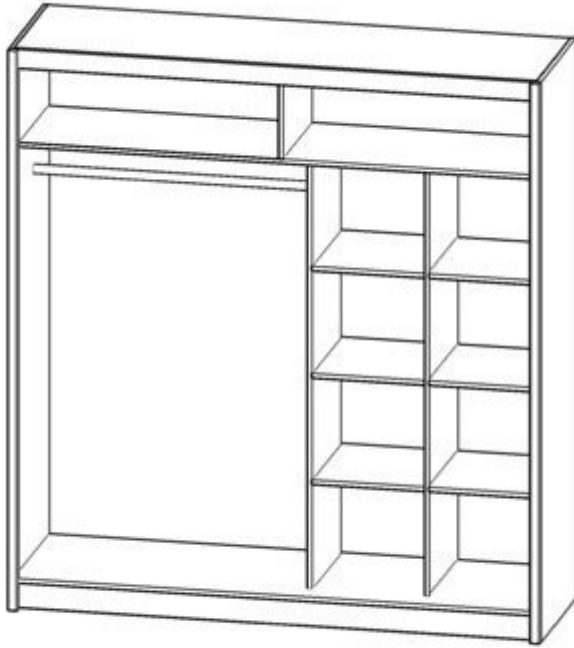

NATURA wardrobe 200 Wardrobes with sliding doors Cupboards Commodes

mebeles.buv.lv

NATURA wardrobe 200

488.00 EUR

[Wardrobes with sliding doors](#)

[Manufacturer products PIASKI](#)

[Call](#)

[Ask Question](#)

[Checkout](#)

200 / 214 / 62

BM

**NATURA wardrobe 200 - Wardrobes with sliding doors -
Cupboards Commodes - PIASKI**

Color: white.

Material: laminated particleboard.

Width: **200** cm

Height: **214** cm