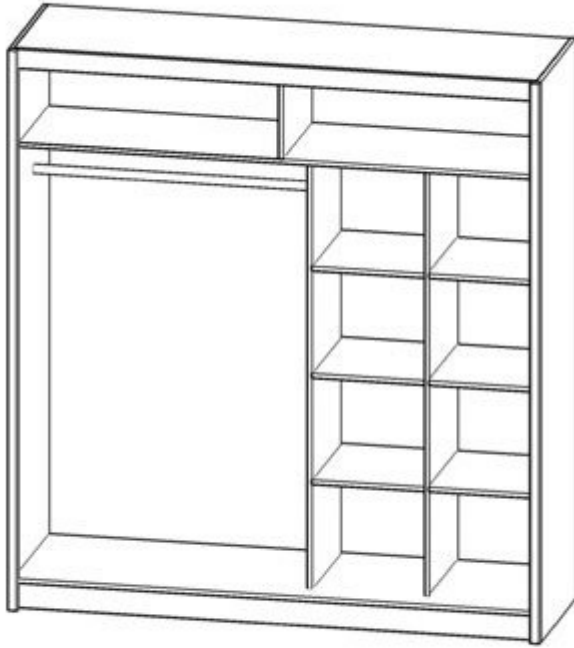

# POP-ART wardrobe 200 Wardrobes with sliding doors Cupboards Commodes

[mebeles.buv.lv](http://mebeles.buv.lv)

POP-ART wardrobe 200  
488.00 EUR

Cupboards Commodes  
**PIASKI**

[Call](#)  
[Ask Question](#)  
[Checkout](#)

200 / 214 / 62

*BM*

**POP-ART wardrobe 200 - Wardrobes with sliding doors -  
Cupboards Commodes - PIASKI**

Color: white.

Material: laminated particleboard.

Width: **200** cm

Height: **214** cm

Depth: **62** cm