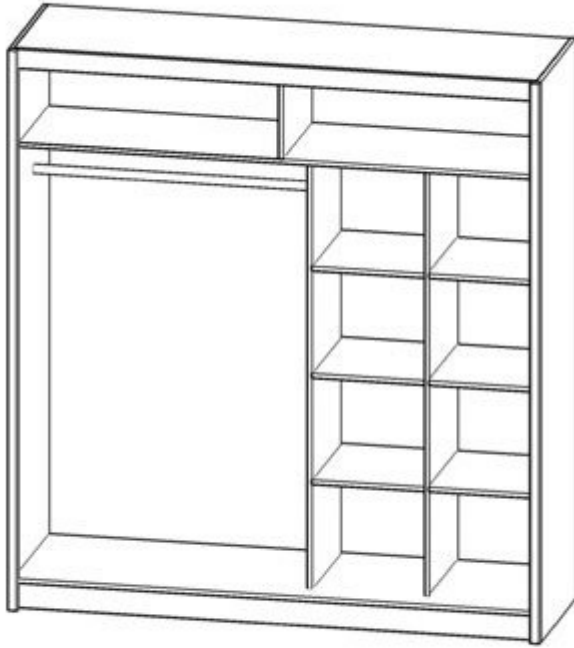

POP-ART wardrobe 200 Wardrobes with sliding doors Cupboards Commodes

mebeles.buv.lv

POP-ART wardrobe 200

488.00 EUR

[Wardrobes with sliding doors](#)

[Manufacturer products PIASKI](#)

[Call](#)

[Ask Question](#)

[Checkout](#)

200 / 214 / 62

BM

**POP-ART wardrobe 200 - Wardrobes with sliding doors -
Cupboards Commodes - PIASKI**

Color: white.

Material: laminated particleboard.

Width: **200** cm

Height: **214** cm