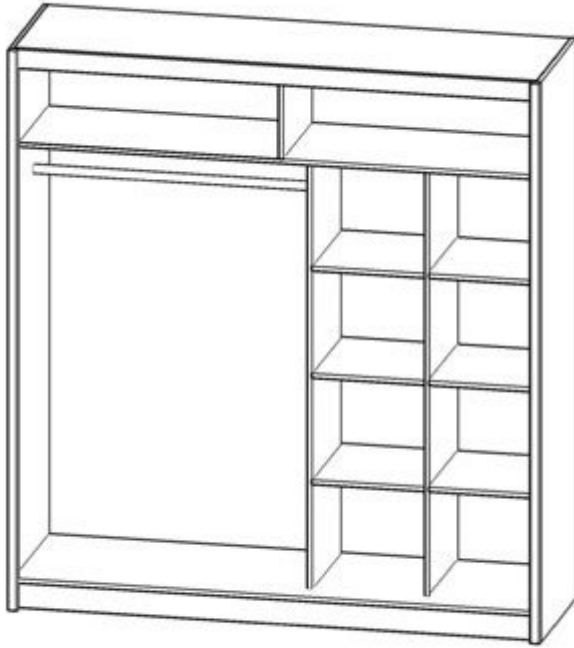

# NEW YORK wardrobe 200 Wardrobes with sliding doors Cupboards Commodes

[mebeles.buv.lv](http://mebeles.buv.lv)

NEW YORK wardrobe 200  
488.00 EUR

Cupboards Commodes  
**PIASKI**

[Call](#)  
[Ask Question](#)  
[Checkout](#)

200 / 214 / 62

*BM*

**NEW YORK wardrobe 200 - Wardrobes with sliding doors -  
Cupboards Commodes - PIASKI**

Color: white.

Material: laminated particleboard.

Width: **200** cm

Height: **214** cm

Depth: **62** cm