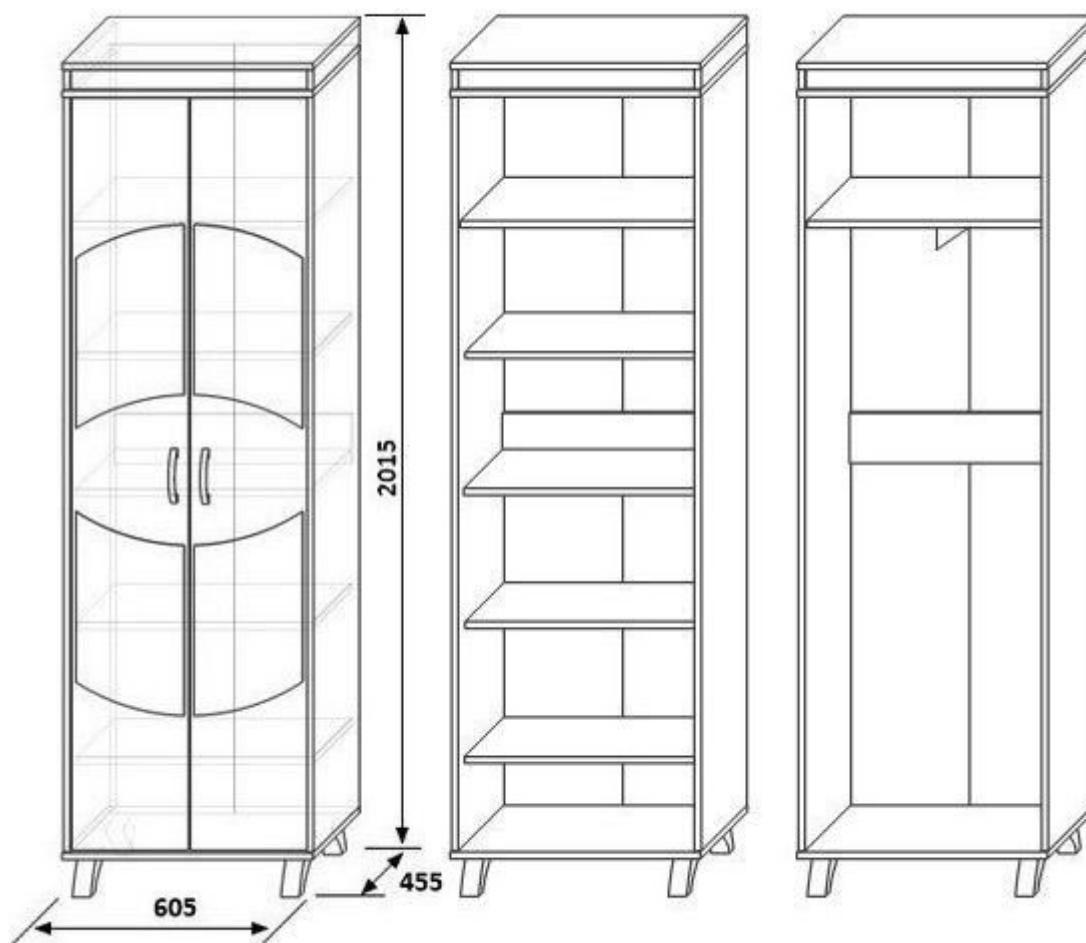

Glass Wardrobe ORFEJ 2D 0364.3 Cases 2-door Cupboards Commodes

mebeles.buv.lv

Glass Wardrobe ORFEJ 2D 0364.3
175.00 EUR

Cupboards Commodes
Мебель КМК

[Call](#)
[Ask Question](#)
[Checkout](#)

**Glass Wardrobe ORFEJ 2D 0364.3 - Cases 2-door - Cupboards
Commodes - Мебель KMK**

Height mm 2015

Width 605

Depth 455 mm

Material: MDF

Direct furniture delivery from Мебель KMK factory to Your home!

[Call](#)

[Ask Question](#)

[Checkout](#)