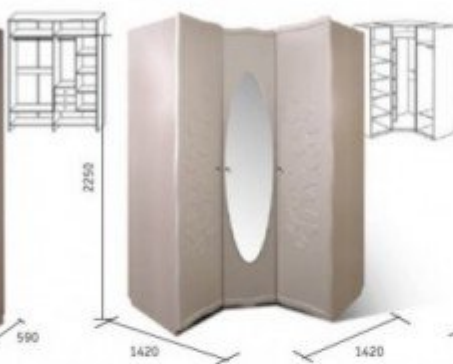

Wardrobe TAJNA 2D Cases 2-door Cupboards Commodes

mebeles.buv.lv

Wardrobe TAJNA 2D
225.00 EUR

Cupboards Commodes
Baltkrievija

[Call](#)
[Ask Question](#)
[Checkout](#)

ТАЙНА модули

Шкаф для одежды "Тайна"
КМК 0416.1
1760 x 2220 x 590

Шкаф для одежды "Тайна угловой"
КМК 0416.8
1420 x 2250 x 1420

Стол туалетный "Тайна"
КМК 0416.5
1200 x 1920 x 500

Тумба туалетная "Тайна с зеркалом"
КМК 0416.7
645 x 2030 x 485

Кровать "Тайна"
КМК 0416.4
1990 x 1205 x 2110
матрас
1950 x 1600

Кровать 1800 "Тайна"
КМК 0416.15
1990 x 1205 x 2305
матрас
1950 x 1800

Зеркало настенное "Тайна"
КМК 0416.6
970 x 1075 x 20

Полка "Тайна"
КМК 0416.12
885 x 175 x 360

Комод "Тайна"
КМК 0416.2
930 x 950 x 470

ВМ

Шкаф для одежды "Тайна 2Д"
КМК 0416.9
875 x 2200 x 590

Шкаф для одежды "Тайна 1Д4Я"
КМК 0416.10
535 x 2200 x 590

Стол для компьютера "Тайна 01"
КМК 0416.13
1500 x 1970 x 905

Кровать 900 "Тайна"
КМК 0416.11
1990 x 1995 x 1270
матрас
1950 x 900