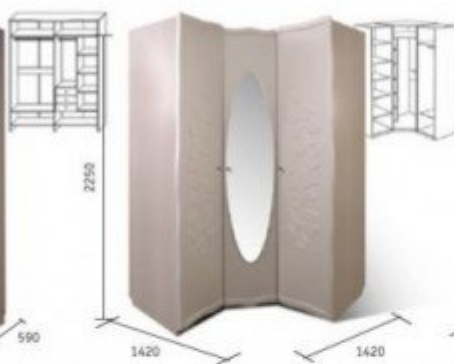

Wardrobe TAJNA 2D Cases 2-door Cupboards Commodes

mebeles.buv.lv

Wardrobe TAJNA 2D
225.00 EUR

Cupboards Commodes
Baltkrievija

[Call](#)
[Ask Question](#)
[Checkout](#)

ТАЙНА модули

Шкаф для одежды "Тайна"
КМК 0416.1
1760 x 2220 x 590

Шкаф для одежды "Тайна угловой"
КМК 0416.8
1420 x 2250 x 1420

Стол туалетный "Тайна"
КМК 0416.5
1200 x 1920 x 500

Тумба туалетная "Тайна с зеркалом"
КМК 0416.7
645 x 2030 x 485

Кровать "Тайна"
КМК 0416.4
1990 x 1205 x 2110
матрас
1950 x 1600

Кровать 1800 "Тайна"
КМК 0416.15
1990 x 1205 x 2305
матрас
1950 x 1800

Зеркало настенное "Тайна"
КМК 0416.6
970 x 1075 x 20

Полка "Тайна"
КМК 0416.12
885 x 175 x 360

Комод "Тайна"
КМК 0416.2
930 x 950 x 470

ВМ

Шкаф для одежды "Тайна 2Д"
КМК 0416.9
875 x 2200 x 590

Шкаф для одежды "Тайна 1Д4Я"
КМК 0416.10
535 x 2200 x 590

Стол для компьютера "Тайна 01"
КМК 0416.13
1500 x 1970 x 905

Кровать 900 "Тайна"
КМК 0416.11
1990 x 1995 x 1270
матрас
1950 x 900