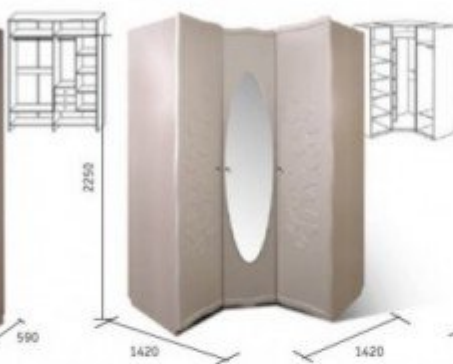

Wardrobe TAJNA 2D Cases 2-door Cupboards Commodes

mebeles.buv.lv

Wardrobe TAJNA 2D

225.00 EUR

[Cases 2-door](#)

[Manufacturer products Baltkrievija](#)

[Call](#)
[Ask Question](#)
[Checkout](#)

ТАЙНА модули

Шкаф для одежды "Тайна"
КМК 0416.1
1760 x 2220 x 590

Шкаф для одежды "Тайна угловой"
КМК 0416.8
1420 x 2250 x 1420

Стол туалетный "Тайна"
КМК 0416.5
1200 x 1920 x 500

Тумба туалетная "Тайна с зеркалом"
КМК 0416.7
645 x 2030 x 485

Кровать "Тайна"
КМК 0416.4
1990 x 1205 x 2110
матрас
1950 x 1600

Кровать 1800 "Тайна"
КМК 0416.15
1990 x 1205 x 2305
матрас
1950 x 1800

Зеркало настенное "Тайна"
КМК 0416.6
970 x 1075 x 20

Полка "Тайна"
КМК 0416.12
885 x 175 x 360

Material: MDF.

Width: 87.5 cm.

Height: 220 cm.

Depth: 59 cm.

Color: Pearl.

Direct furniture delivery from Baltkrievija factory to Your home!

[Call](#)

[Ask Question](#)