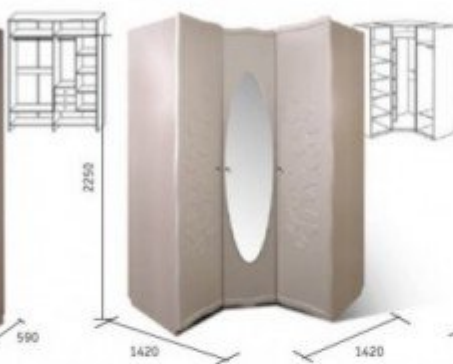

## ТАЙНА модули

Шкаф для одежды "Тайна"  
КМК 0416.1  
1760 x 2220 x 590

Шкаф для одежды "Тайна угловой"  
КМК 0416.8  
1420 x 2250 x 1420

Стол туалетный "Тайна"  
КМК 0416.5  
1200 x 1920 x 500

Тумба туалетная "Тайна с зеркалом"  
КМК 0416.7  
645 x 2030 x 485

Кровать "Тайна"  
КМК 0416.4  
1990 x 1205 x 2110  
матрас  
1950 x 1600

Кровать 1800 "Тайна"  
КМК 0416.15  
1990 x 1205 x 2305  
матрас  
1950 x 1800

Зеркало настенное "Тайна"  
КМК 0416.6  
970 x 1075 x 20

Полка "Тайна"  
КМК 0416.12  
885 x 175 x 360

Комод "Тайна"  
КМК 0416.2  
930 x 950 x 470

ВМ

**Шкаф для одежды "Тайна 2Д"**  
КМК 0416.9  
875 x 2200 x 590

**Шкаф для одежды "Тайна 1Д4Я"**  
КМК 0416.10  
535 x 2200 x 590