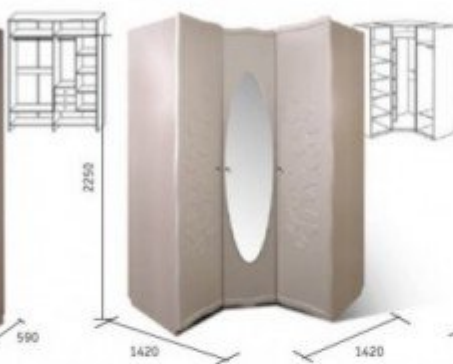

Chest of drawers TAJNA Dressers Cupboards Commodes

mebeles.buv.lv

Chest of drawers TAJNA
150.00 EUR

Cupboards Commodes
Baltkrievija

[Call](#)
[Ask Question](#)
[Checkout](#)

ТАЙНА модули

Шкаф для одежды "Тайна"
КМК 0416.1
1760 x 2220 x 590

Шкаф для одежды "Тайна угловой"
КМК 0416.8
1420 x 2250 x 1420

Стол туалетный "Тайна"
КМК 0416.5
1200 x 1920 x 500

Тумба туалетная "Тайна с зеркалом"
КМК 0416.7
645 x 2030 x 485

Кровать "Тайна"
КМК 0416.4
1990 x 1205 x 2110
матрас
1950 x 1600

Кровать 1800 "Тайна"
КМК 0416.15
1990 x 1205 x 2305
матрас
1950 x 1800

Зеркало настенное "Тайна"
КМК 0416.6
970 x 1075 x 20

Полка "Тайна"
КМК 0416.12
885 x 175 x 360

Комод "Тайна"
КМК 0416.2
930 x 950 x 470

ВМ

Шкаф для одежды "Тайна 2Д"
КМК 0416.9
875 x 2200 x 590

Шкаф для одежды "Тайна 1Д4Я"
КМК 0416.10
535 x 2200 x 590

Стол для компьютера "Тайна 01"
КМК 0416.13
1500 x 1970 x 905

Кровать 900 "Тайна"
КМК 0416.11
1990 x 1995 x 1270
матрас
1950 x 900