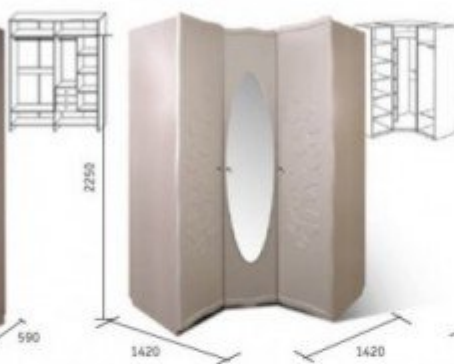

## ТАЙНА модули

Шкаф для одежды "Тайна"  
КМК 0416.1  
1760 x 2220 x 590

Шкаф для одежды "Тайна угловой"  
КМК 0416.8  
1420 x 2250 x 1420

Стол туалетный "Тайна"  
КМК 0416.5  
1200 x 1920 x 500

Тумба туалетная "Тайна с зеркалом"  
КМК 0416.7  
645 x 2030 x 485

Полка "Тайна"  
КМК 0416.12  
885 x 175 x 360

Комод "Тайна"  
КМК 0416.2  
930 x 950 x 470

ВМ

**Шкаф для одежды "Тайна 2Д"**  
КМК 0416.9  
875 x 2200 x 590

**Шкаф для одежды "Тайна 1Д4Я"**  
КМК 0416.10  
535 x 2200 x 590