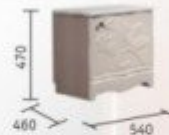

Полка "Тайна"  
КМК 0416.12  
885 x 175 x 360

Комод "Тайна"  
КМК 0416.2  
930 x 950 x 470

ВМ

**Шкаф для одежды "Тайна 2Д"**  
КМК 0416.9  
875 x 2200 x 590

**Шкаф для одежды "Тайна 1Д4Я"**  
КМК 0416.10  
535 x 2200 x 590

**Стол для компьютера "Тайна 01"**  
КМК 0416.13  
1500 x 1970 x 905

**Кровать 900 "Тайна"**  
КМК 0416.11  
1990 x 1995 x 1270  
матрас  
1950 x 900

**Тумба "Тайна"**  
КМК 0416.3  
470 x 540 x 460

**Стол для компьютера "Тайна 02"**  
КМК 0416.14  
1265 x 775 x 675