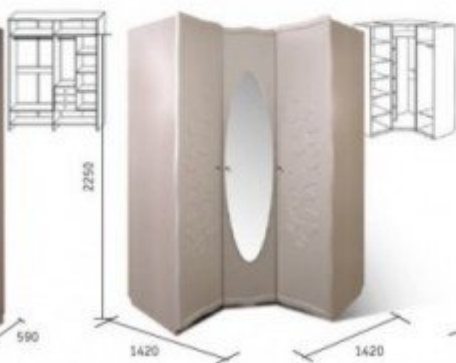

Bed TAJNA Double beds Bedrooms BEDS

mebeles.buv.lv

Bed TAJNA

~~230.00 EUR~~ 185.00 EUR

Bedrooms BEDS

Мебель КМК

[Call](#)

[Ask Question](#)

[Checkout](#)

BM

Шкаф для одежды "Тайна"
КМК 0416.1
1760 x 2220 x 590

Шкаф для одежды "Тайна угловой"
КМК 0416.8
1420 x 2250 x 1420

Стол туалетный "Тайна"
КМК 0416.5
1200 x 1920 x 500

Тумба туалетная "Тайна с зеркалом"
КМК 0416.7
645 x 2030 x 485

Кровать "Тайна"
КМК 0416.4
1990 x 1205 x 2110
матрас
1950 x 1600

Кровать 1800 "Тайна"
КМК 0416.15
1990 x 1205 x 2305
матрас
1950 x 1800

Зеркало настенное "Тайна"
КМК 0416.6
970 x 1075 x 20

Полка "Тайна"
КМК 0416.12
885 x 175 x 360

Комод "Тайна"
КМК 0416.2
930 x 950 x 470

Шкаф для одежды "Тайна 2Д"
КМК 0416.9
875 x 2200 x 590

Шкаф для одежды "Тайна 1Д4Я"
КМК 0416.10
535 x 2200 x 590

Стол для компьютера "Тайна 01"
КМК 0416.13
1500 x 1970 x 905