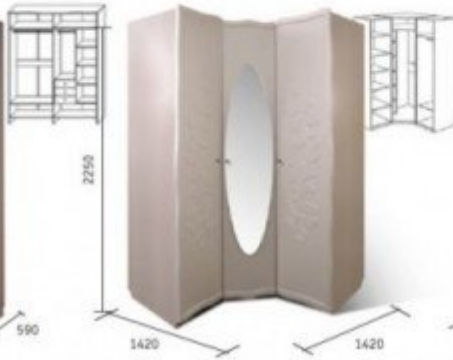

[Checkout](#)

BM

Шкаф для одежды "Тайна"
КМК 0416.1
1760 x 2220 x 590

Шкаф для одежды "Тайна угловой"
КМК 0416.8
1420 x 2250 x 1420

Стол туалетный "Тайна"
КМК 0416.5
1200 x 1920 x 500

Тумба туалетная "Тайна с зеркалом"
КМК 0416.7
645 x 2030 x 485

Кровать "Тайна"
КМК 0416.4
1990 x 1205 x 2110
матрас
1950 x 1600

Кровать 1800 "Тайна"
КМК 0416.15
1990 x 1205 x 2305
матрас
1950 x 1800

Зеркало настенное "Тайна"
КМК 0416.6
970 x 1075 x 20

Полка "Тайна"
КМК 0416.12
885 x 175 x 360

Комод "Тайна"
КМК 0416.2
930 x 950 x 470

Шкаф для одежды "Тайна 2Д"
КМК 0416.9
875 x 2200 x 590

Шкаф для одежды "Тайна 1Д4Я"
КМК 0416.10
535 x 2200 x 590

Стол для компьютера "Тайна 01"
КМК 0416.13
1500 x 1970 x 905