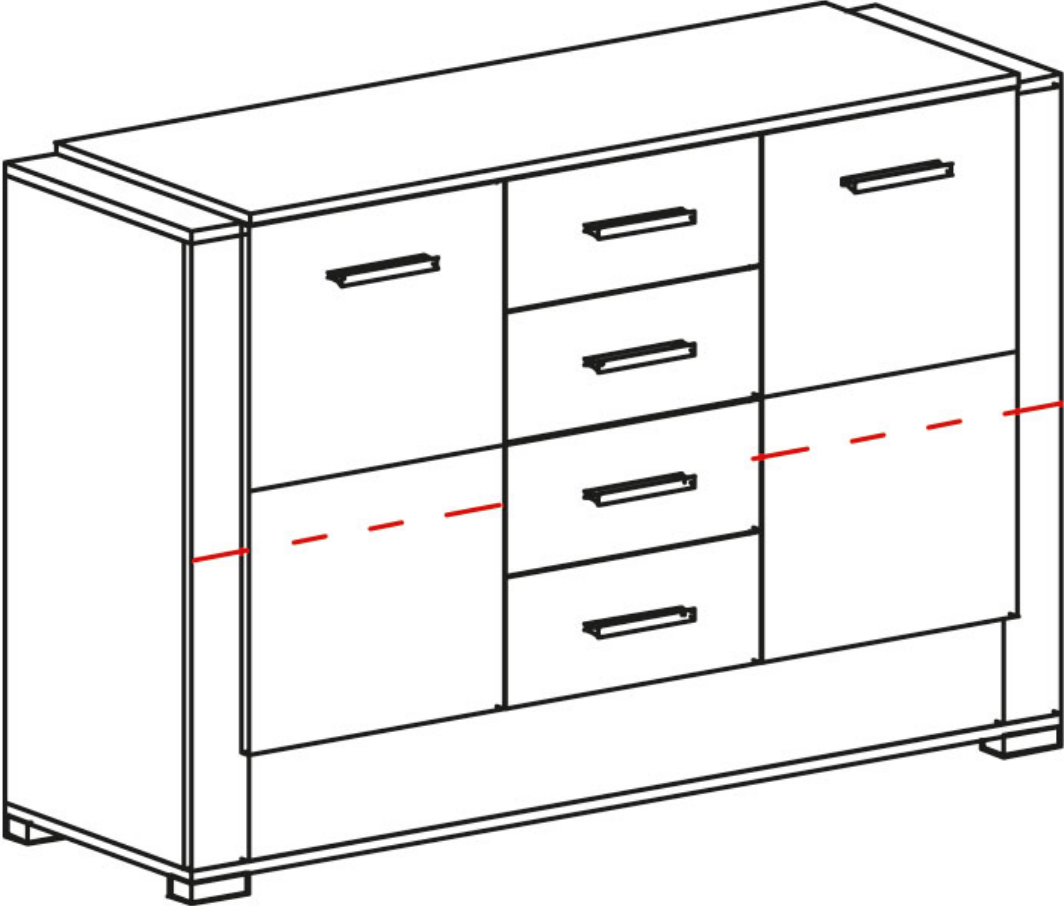

CARMELO C16 kumode Kumodes Skapji Kumodes

mebeles.buv.lv

CARMELO C16 kumode
127.00 EUR

Skapji Kumodes
Dolmar

BM

CARMELO C16 kumode - Kumodes - Skapji Kumodes - Dolmar

Krāsas: matēts latte, pulēts balts vai Arusha.

Garums: 136.5 cm Augstums: 92 cm Dziļums: 43.5 cm Platums: **136.5** cm

Augstums: **92** cm

Dziļums: **43.5** cm

Tiešā mēbeļu piegāde no Dolmar rūpnīcas līdz Jūsu mājai!

Piegādes nosacījumi

Kā saņemt savu pirkumu ?