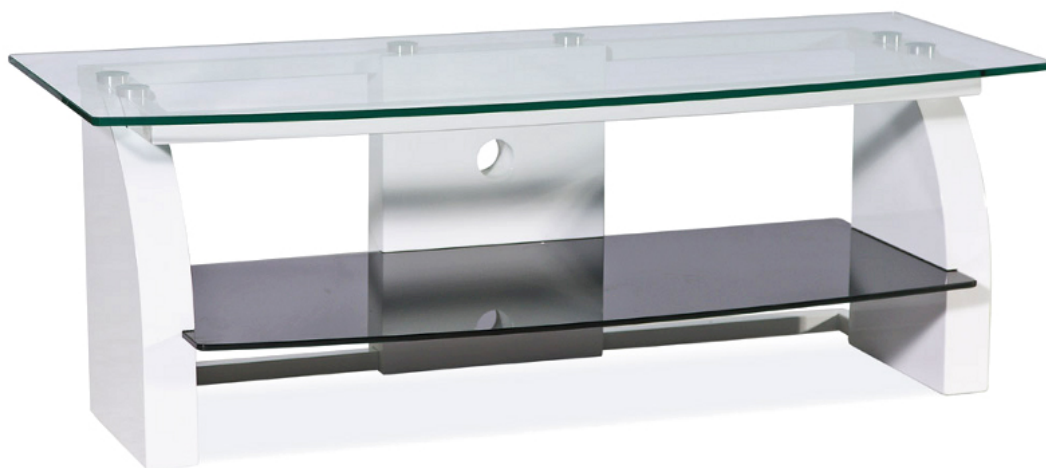

TV-038 TV skapītis TV kumodes stendi Skapji Kumodes

mebeles.buv.lv

TV-038 TV skapītis
85.00 EUR

Skapji Kumodes
SIGNAL

BM

TV-038 TV skapītis - TV kumodes stendi - Skapji Kumodes - SIGNAL

Materiāls: metāls, rūdītā stikla

Platums: **50** cm

Augstums: **49** cm

Garums: **100** cm

Tiešā mēbeļu piegāde no SIGNAL rūpnīcas līdz Jūsu mājai!

[Piezvanīt](#)

[Uzdot jautājumu](#)

[Noformēt pasūtījumu](#)

Piegādes nosacījumi