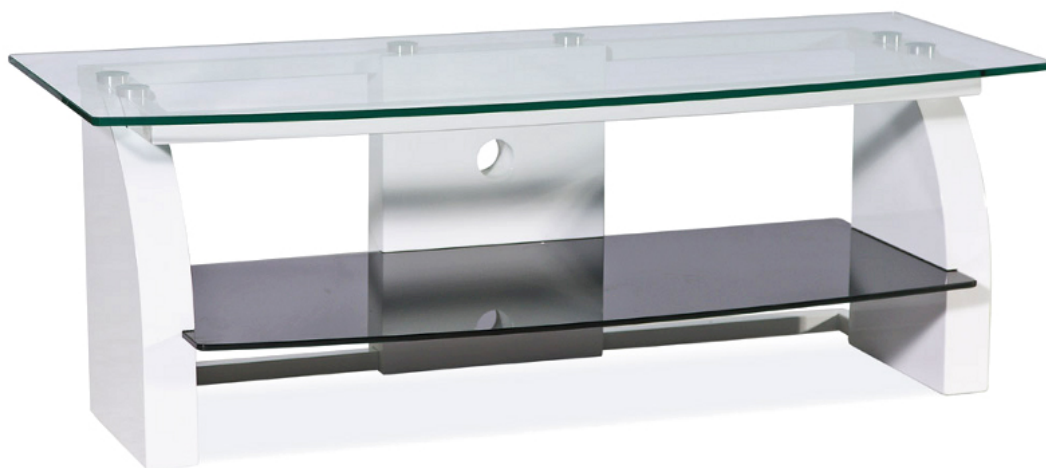

# TV-038 TV skapītis TV kumodes stendi Skapji Kumodes

[mebeles.buv.lv](http://mebeles.buv.lv)

TV-038 TV skapītis  
85.00 EUR

Skapji Kumodes  
**SIGNAL**

*BM*

## **TV-038 TV skapītis - TV kumodes stendi - Skapji Kumodes - SIGNAL**

**Materiāls:** metāls, rūdītā stikla

Platums: **50** cm

Augstums: **49** cm

Garums: **100** cm

Tiešā mēbeļu piegāde no SIGNAL rūpnīcas līdz Jūsu mājai!