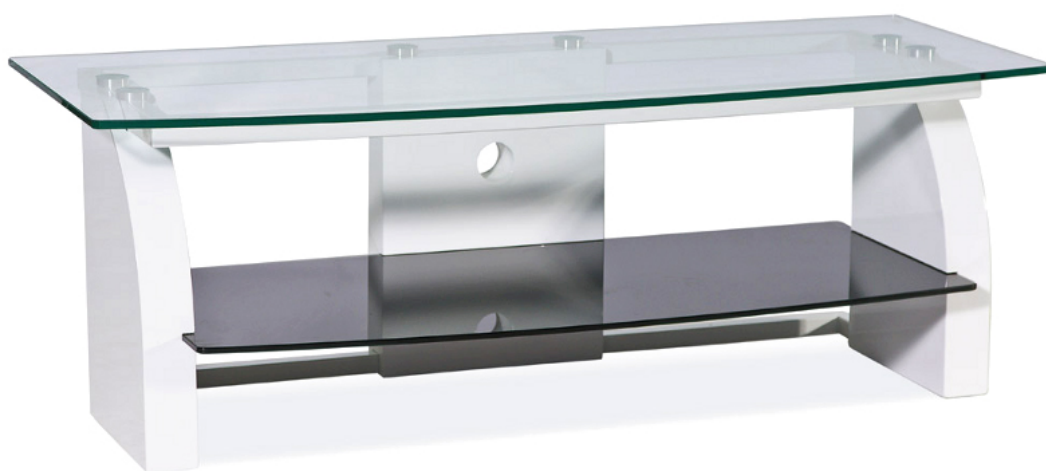

# TV-038 TV skapītis TV kumodes stendi Skapji Kumodes

[mebeles.buv.lv](http://mebeles.buv.lv)

TV-038 TV skapītis  
85.00 EUR

Skapji Kumodes  
**SIGNAL**

*BM*

**TV-038 TV skapītis - TV kumodes stendi - Skapji Kumodes - SIGNAL**

**Materiāls:** metāls, rūdītā stikla

Platums: **50** cm

Augstums: **49** cm

Garums: **100** cm

Tiešā mēbeļu piegāde no SIGNAL rūpnīcas līdz Jūsu mājai!