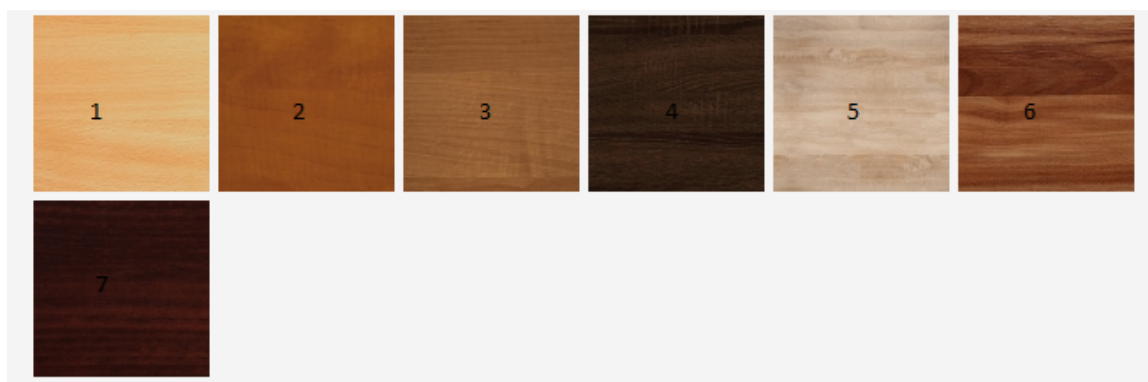

Kumode K-4044S Kumodes Skapji Kumodes

mebeles.buv.lv

Kumode K-4044S
58.00 EUR

Skapji Kumodes
MEBLOCROSS

BM

Kumode K-4044S - Kumodes - Skapji Kumodes - MEBLOCROSS

Krāsas:

1. Dižskābardis
2. Bumbiere
3. Alksnis
4. Sonoma Tumšais
5. Sonoma Gaišais
6. Wallis Plūme
7. Wenge