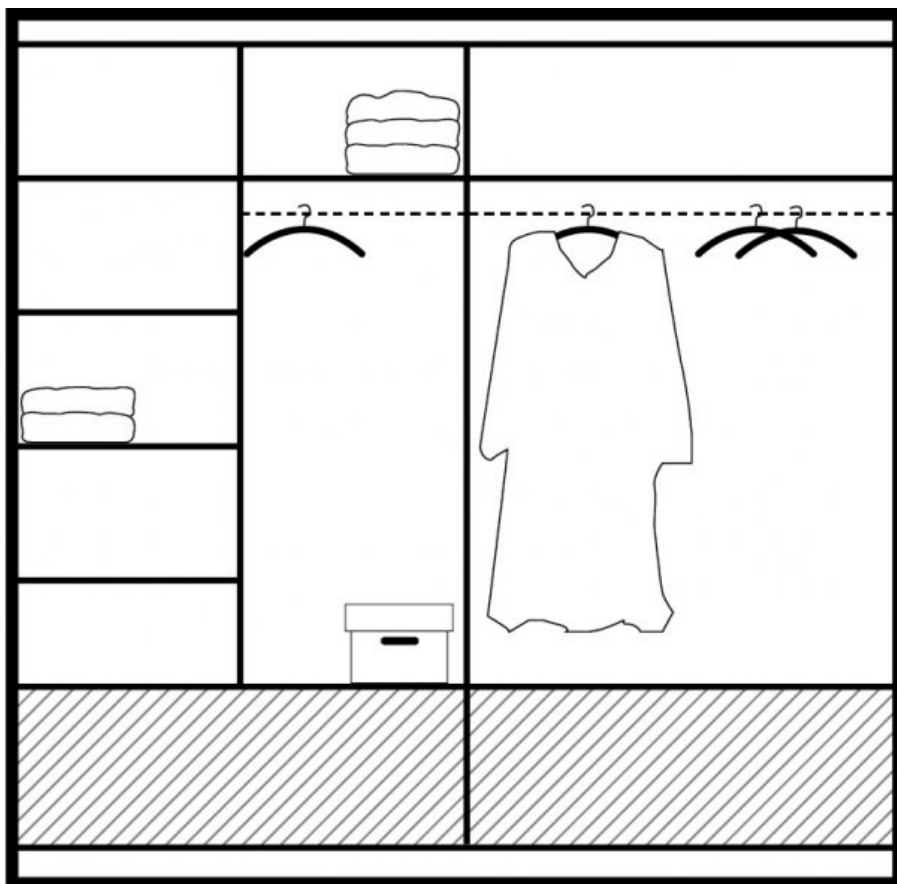

BM

AMSTERDAM 203 - Skapji ar bīdāmām durvīm - Skapji Kumodes - STOLAR

LED apgaismojums.

Krāsa: korpuss - plūme, fasāde - balta pulēta/melns stikls, melna pulēta/melns stikls.

Materiāls: laminēta KSP.

Platums: **208** cm

Augstums: **225** cm

Dziļums: **61** cm

Tiešā mēbeļu piegāde no STOLAR rūpnīcas līdz Jūsu mājai!