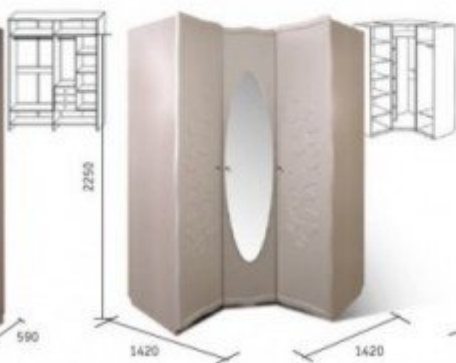

[Noformēt pasūtījumu](#)

BM

Шкаф для одежды "Тайна"
КМК 0416.1
1760 x 2220 x 590

Шкаф для одежды "Тайна угловой"
КМК 0416.8
1420 x 2250 x 1420

Стол туалетный "Тайна"
КМК 0416.5
1200 x 1920 x 500

Тумба туалетная "Тайна с зеркалом"
КМК 0416.7
645 x 2030 x 485

Кровать "Тайна"
КМК 0416.4
1990 x 1205 x 2110
матрас
1950 x 1600

Кровать 1800 "Тайна"
КМК 0416.15
1990 x 1205 x 2305
матрас
1950 x 1800

Зеркало настенное "Тайна"
КМК 0416.6
970 x 1075 x 20

Полка "Тайна"
КМК 0416.12
885 x 175 x 360

Комод "Тайна"
КМК 0416.2
930 x 950 x 470

Шкаф для одежды "Тайна 2Д"
КМК 0416.9
875 x 2200 x 590

Шкаф для одежды "Тайна 1Д4Я"
КМК 0416.10
535 x 2200 x 590

Стол для компьютера "Тайна 01"
КМК 0416.13
1500 x 1970 x 905