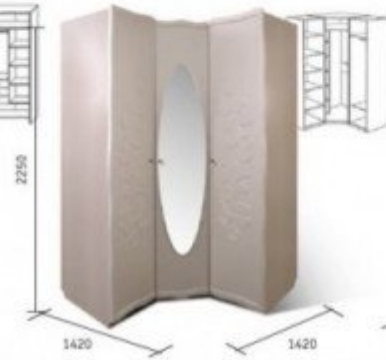

[Noformēt pasūtījumu](#)

BM

Шкаф для одежды "Тайна"
КМК 0416.1
1760 x 2220 x 590

Шкаф для одежды "Тайна угловой"
КМК 0416.8
1420 x 2250 x 1420

Стол туалетный "Тайна"
КМК 0416.5
1200 x 1920 x 500

Тумба туалетная "Тайна с зеркалом"
КМК 0416.7
645 x 2030 x 485

Кровать "Тайна"
КМК 0416.4
1990 x 1205 x 2110
матрас
1950 x 1600

Кровать 1800 "Тайна"
КМК 0416.15
1990 x 1205 x 2305
матрас
1950 x 1800

Зеркало настенное "Тайна"
КМК 0416.6
970 x 1075 x 20

Полка "Тайна"
КМК 0416.12
885 x 175 x 360

Комод "Тайна"
КМК 0416.2
930 x 950 x 470

Шкаф для одежды "Тайна 2Д"
КМК 0416.9
875 x 2200 x 590

Шкаф для одежды "Тайна 1Д4Я"
КМК 0416.10
535 x 2200 x 590

Стол для компьютера "Тайна 01"
КМК 0416.13
1500 x 1970 x 905

Materiāls: MDF

Platums: 199 cm

Augstums: 120.5 cm

Garums: 211 cm

Matracis: 195 x 160 cm

Krāsa: Pērle

Tiešā mēbeļu piegāde no Мебель КМК rūpnīcas līdz Jūsu mājai!

[Piezvanīt](#)