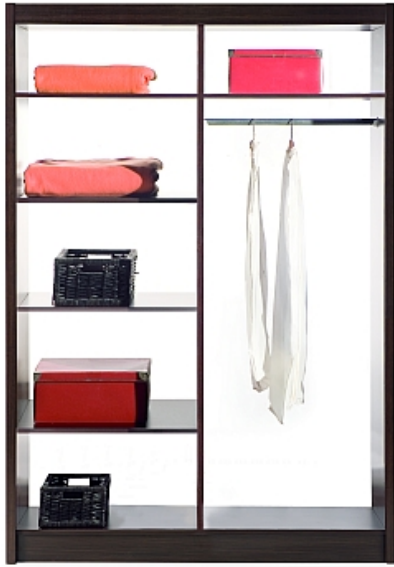

ОПТИМА BIS 2D baltimore Шкафы с раздвижными дверями Шкафы Шифоньеры Комоды

mebeles.buv.lv

ОПТИМА BIS 2D baltimore

145.00 EUR

[Шкафы с раздвижными дверями](#)

[Товары производителя Intermeble](#)

[Позвонить](#)

[Задать вопрос](#)

[Оформить заказ](#)

**ОРТИМА BIS 2D baltimore - Шкафы с раздвижными дверями - Шкафы
Шифоньеры Комоды - Intermeble
2 ДВЕРНЫЙ РАЗДВИЖНОЙ ШКАФ ОРТИМА BIS, цвет - wenge/baltimore.**

Размеры шкафа: Ширина 139 см, Высота 205 см, Глубина 63 см.

Материалы: устойчивый к царапинам ламинат, металлическая фурнитура.

Дополнительные полки Ls 12,-

Зеркало Ls 10,-

Прямая поставка мебели с завода Intermeble до Вашего дома!

[Позвонить](#)

[Задать вопрос](#)