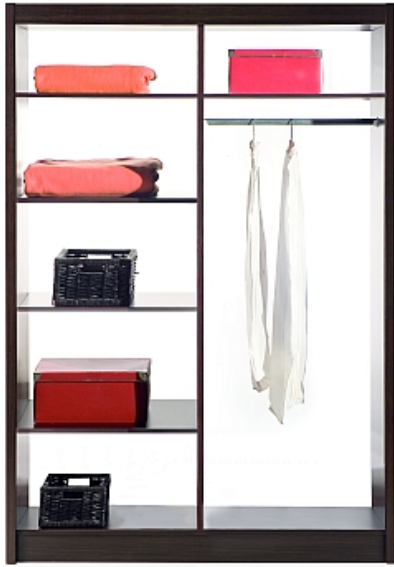

ОПТИМА BIS 2D baltimore Шкафы с раздвижными дверями Шкафы Шифоньеры Комоды

mebeles.buv.lv

ОПТИМА BIS 2D baltimore
145.00 EUR

Шкафы Шифоньеры Комоды
Intermeble

[Позвонить](#)
[Задать вопрос](#)
[Оформить заказ](#)

**ОРТИМА BIS 2D baltimore - Шкафы с раздвижными дверями - Шкафы
Шифоньеры Комоды - Intermeble
2 ДВЕРНЫЙ РАЗДВИЖНОЙ ШКАФ ОРТИМА BIS, цвет - wenge/baltimore.**

Размеры шкафа: Ширина 139 см, Высота 205 см, Глубина 63 см.

Материалы: устойчивый к царапинам ламинат, металлическая фурнитура.

Дополнительные полки Ls 12,-

Зеркало Ls 10,-

Прямая поставка мебели с завода Intermeble до Вашего дома!

[Позвонить](#)

[Задать вопрос](#)