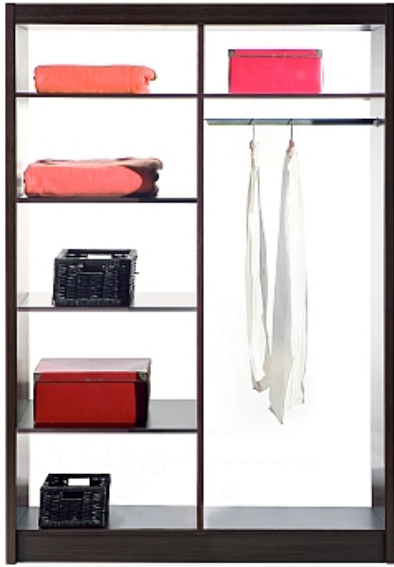

ОПТИМА BIS 2D baltimore Шкафы с раздвижными дверями Шкафы Шифоньеры Комоды

mebeles.buv.lv

ОПТИМА BIS 2D baltimore
145.00 EUR

Шкафы Шифоньеры Комоды
Intermeble

BM

**ОРТИМА BIS 2D baltimore - Шкафы с раздвижными дверями - Шкафы
Шифоньеры Комоды - Intermeble
2 ДВЕРНЫЙ РАЗДВИЖНОЙ ШКАФ ОРТИМА BIS, цвет - wenge/baltimore.**

Размеры шкафа: Ширина 139 см, Высота 205 см, Глубина 63 см.

Материалы: устойчивый к царапинам ламинат, металлическая фурнитура.

Дополнительные полки Ls 12,-

Зеркало Ls 10,-

Прямая поставка мебели с завода Intermeble до Вашего дома!