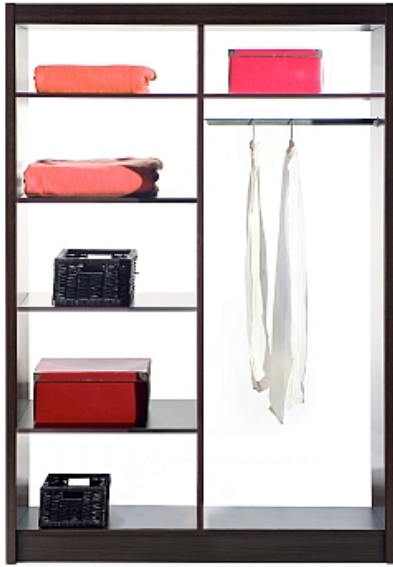

ОПТИМА BIS 2D baltimore Шкафы с раздвижными дверями Шкафы Шифоньеры Комоды

mebeles.buv.lv

ОПТИМА BIS 2D baltimore
145.00 EUR

Шкафы Шифоньеры Комоды
Intermeble

[Позвонить](#)

[Задать вопрос](#)

[Оформить заказ](#)

**ОРТИМА BIS 2D baltimore - Шкафы с раздвижными дверями - Шкафы
Шифоньеры Комоды - Intermeble
2 ДВЕРНЫЙ РАЗДВИЖНОЙ ШКАФ ОРТИМА BIS, цвет - wenge/baltimore.**

Размеры шкафа: Ширина 139 см, Высота 205 см, Глубина 63 см.

Материалы: устойчивый к царапинам ламинат, металлическая фурнитура.

Дополнительные полки Ls 12,-

Зеркало Ls 10,-

Прямая поставка мебели с завода Intermeble до Вашего дома!

[Позвонить](#)

[Задать вопрос](#)