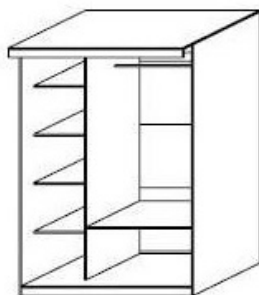

Sino 146 Шкафы с раздвижными дверями Шкафы Шифоньеры Комоды

mebeles.buv.lv

Sino 146
218.00 EUR

Шкафы Шифоньеры Комоды
Gala Meble

SINO 146

Sino 146 - Шкафы с раздвижными дверями - Шкафы Шифоньеры Комоды - Gala Meble

Корпус - ламинированный ДСП, края - ABS с видимой структурой дерева.

Четыре цветовых варианта:

1. Каштан венге
2. Дуб Сонома
3. Дуб Лефкас
4. Дуб Рокпиль

Ширина: **146** см

Высота: **212** см

Глубина: **74** см