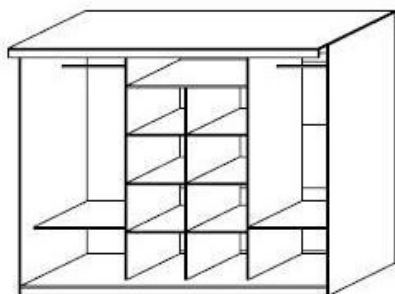

Sino 260 Шкафы с раздвижными дверями Шкафы Шифоньеры Комоды

mebeles.buv.lv

Sino 260
353.00 EUR

Шкафы Шифоньеры Комоды
Gala Meble

SINO 260

Sino 260 - Шкафы с раздвижными дверями - Шкафы Шифоньеры Комоды - Gala Meble

Корпус - ламинированный ДСП, края - ABS с видимой структурой дерева.

Четыре цветовых варианта:

1. Каштан венге
2. Дуб Сонома
3. Дуб Лефкас
4. Дуб Рокпиль

Ширина: **260** см

Высота: **212** см

Глубина: **74** см