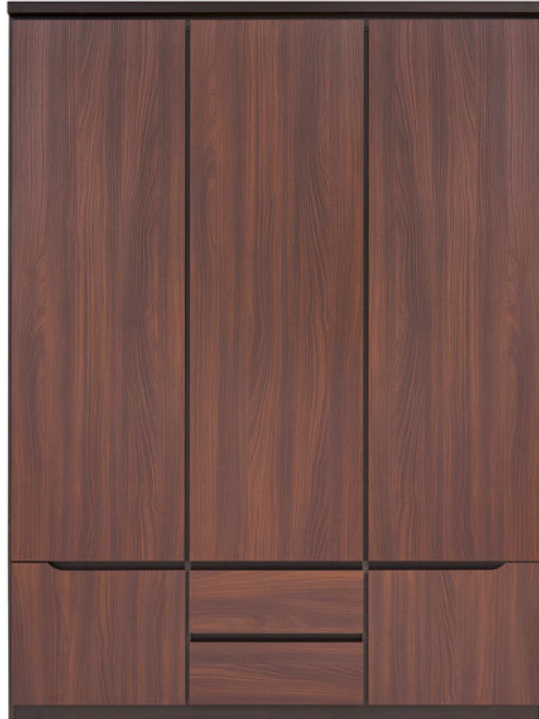

# July шкаф 5D2S Шкафы 3-дверные Шкафы Шифоньеры Комоды

[mebeles.buv.lv](http://mebeles.buv.lv)

July шкаф 5D2S  
274.00 EUR

Шкафы Шифоньеры Комоды  
**Black Red White ( BRW )**

[Позвонить](#)  
[Задать вопрос](#)  
[Оформить заказ](#)

## July шкаф 5D2S - Шкафы 3-дверные - Шкафы Шифоньеры Комоды - Black Red White ( BRW )

Материал - ДСП. Цвет - akacja mali braz.

Ширина: **153.5** см

Высота: **207** см

Глубина: **57** см

Прямая поставка мебели с завода Black Red White ( BRW ) до Вашего дома!