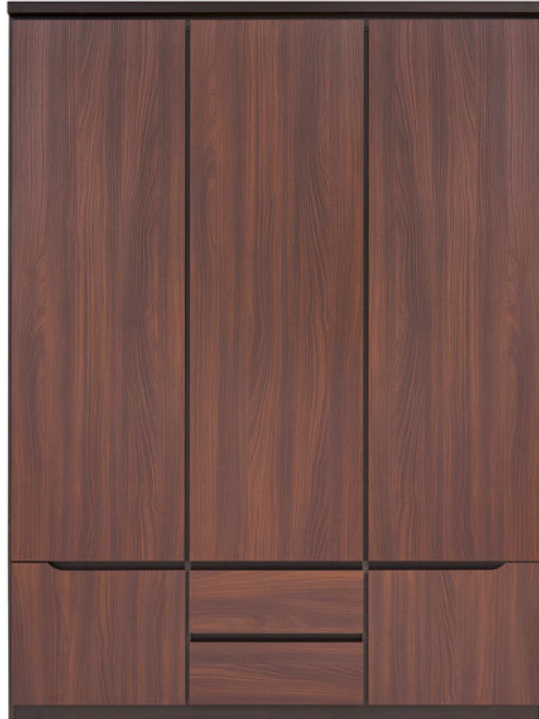

July шкаф 5D2S Шкафы 3-дверные Шкафы Шифоньеры Комоды

mebeles.buv.lv

July шкаф 5D2S
274.00 EUR

Шкафы Шифоньеры Комоды
Black Red White (BRW)

[Позвонить](#)
[Задать вопрос](#)
[Оформить заказ](#)

July шкаф 5D2S - Шкафы 3-дверные - Шкафы Шифоньеры Комоды - Black Red White (BRW)

Материал - ДСП. Цвет - akacja mali braz.

Ширина: **153.5** см

Высота: **207** см

Глубина: **57** см

Прямая поставка мебели с завода Black Red White (BRW) до Вашего дома!

[Позвонить](#)
[Задать вопрос](#)
[Оформить заказ](#)