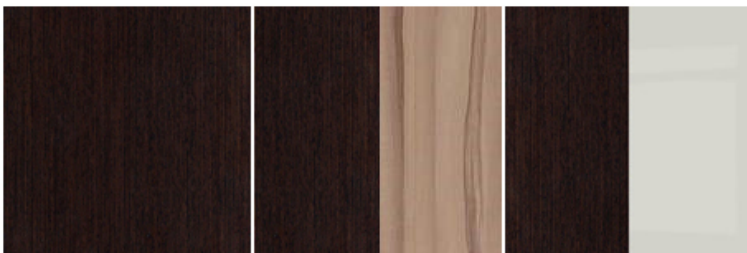

Касриан шкаф REG2D2S Шкафы 2-дверные Шкафы Шифоньеры Комоды

mebeles.buv.lv

Касриан шкаф REG2D2S
140.00 EUR

Шкафы Шифоньеры Комоды
Black Red White (BRW)

[Позвонить](#)
[Задать вопрос](#)
[Оформить заказ](#)

**Касриан шкаф REG2D2S - Шкафы 2-дверные - Шкафы Шифоньеры Комоды -
Black Red White (BRW)**

Цвета:

- венге, венге/palio,
- венге/серый глянцевый + 36 Ls

Материал: ламинированный ДСП.

Ширина: **90** см

Высота: **200.5** см