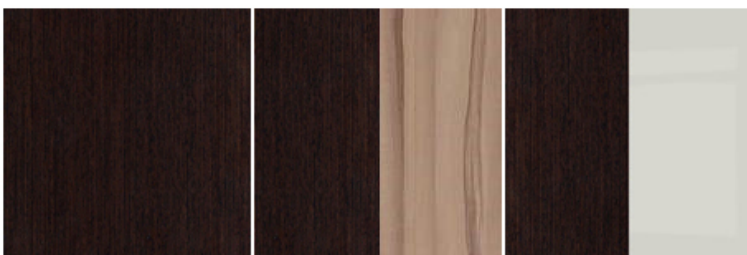

Касриан шкаф REG2D2S Шкафы 2-дверные Шкафы Шифоньеры Комоды

mebeles.buv.lv

Касриан шкаф REG2D2S
140.00 EUR

Шкафы Шифоньеры Комоды
Black Red White (BRW)

[Позвонить](#)

[Задать вопрос](#)

[Оформить заказ](#)

**Касриан шкаф REG2D2S - Шкафы 2-дверные - Шкафы Шифоньеры Комоды -
Black Red White (BRW)**

Цвета:

- венге, венге/palio,
- венге/серый глянцевый + 36 Ls

Материал: ламинированный ДСП.

Ширина: **90** см

Высота: **200.5** см

Глубина: **40.5** см

Прямая поставка мебели с завода Black Red White (BRW) до Вашего дома!