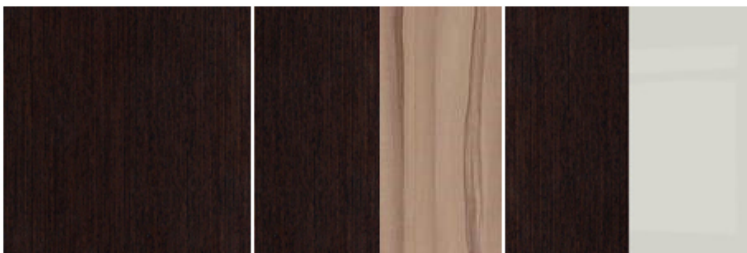

Касриан шкаф REG2D2S Шкафы 2-дверные Шкафы Шифоньеры Комоды

mebeles.buv.lv

Касриан шкаф REG2D2S
140.00 EUR

Шкафы Шифоньеры Комоды
Black Red White (BRW)

[Позвонить](#)

[Задать вопрос](#)

[Оформить заказ](#)

**Касриан шкаф REG2D2S - Шкафы 2-дверные - Шкафы Шифоньеры Комоды -
Black Red White (BRW)**

Цвета:

- венге, венге/palio,
- венге/серый глянцевый + 36 Ls

Материал: ламинированный ДСП.

Ширина: **90** см

Высота: **200.5** см

Глубина: **40.5** см

Прямая поставка мебели с завода Black Red White (BRW) до Вашего дома!