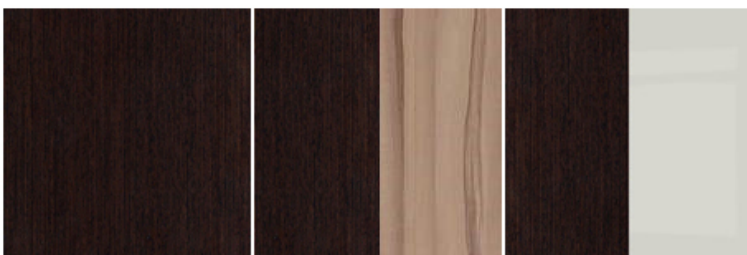

Касриан шкаф SZF2D2S Шкафы 2-дверные Шкафы Шифоньеры Комоды

mebeles.buv.lv

Касриан шкаф SZF2D2S
134.00 EUR

Шкафы Шифоньеры Комоды
Black Red White (BRW)

[Позвонить](#)

[Задать вопрос](#)

[Оформить заказ](#)

**Касриан шкаф SZF2D2S - Шкафы 2-дверные - Шкафы Шифоньеры Комоды -
Black Red White (BRW)**

Цвета:

- венге, венге/palio,
- венге/серый глянцевый + 37 Ls

Материал: ламинированный ДСП.

Ширина: **90** см

Высота: **200.5** см

Глубина: **55.5** см

Прямая поставка мебели с завода Black Red White (BRW) до Вашего дома!