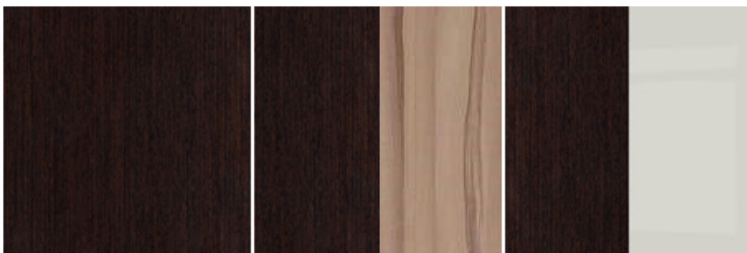

Касриан шкаф SZF2D2S Шкафы 2-дверные Шкафы Шифоньеры Комоды

mebeles.buv.lv

Касриан шкаф SZF2D2S
134.00 EUR

Шкафы Шифоньеры Комоды
Black Red White (BRW)

[Позвонить](#)

[Задать вопрос](#)

[Оформить заказ](#)

**Касриан шкаф SZF2D2S - Шкафы 2-дверные - Шкафы Шифоньеры Комоды -
Black Red White (BRW)**

Цвета:

- венге, венге/palio,
- венге/серый глянцевый + 37 Ls

Материал: ламинированный ДСП.

Ширина: **90** см

Высота: **200.5** см

Глубина: **55.5** см

Прямая поставка мебели с завода Black Red White (BRW) до Вашего дома!