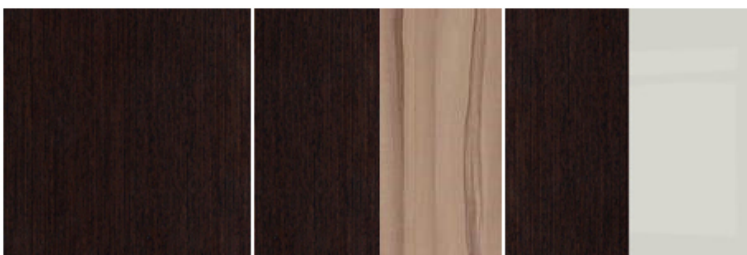

Касриан шкаф SZF1D2SP Шкафы 1-дверные Шкафы Шифоньеры Комоды

mebeles.buv.lv

Касриан шкаф SZF1D2SP
107.00 EUR

Шкафы Шифоньеры Комоды
Black Red White (BRW)

[Позвонить](#)
[Задать вопрос](#)
[Оформить заказ](#)

**Касриан шкаф SZF1D2SP - Шкафы 1-дверные - Шкафы Шифоньеры Комоды
- Black Red White (BRW)**

Цвета:

- венге, венге/palio,
- венге/серый глянцевый + 6 Ls

Материал: ламинированный ДСП.

Ширина: **56** см

Высота: **200.5** см