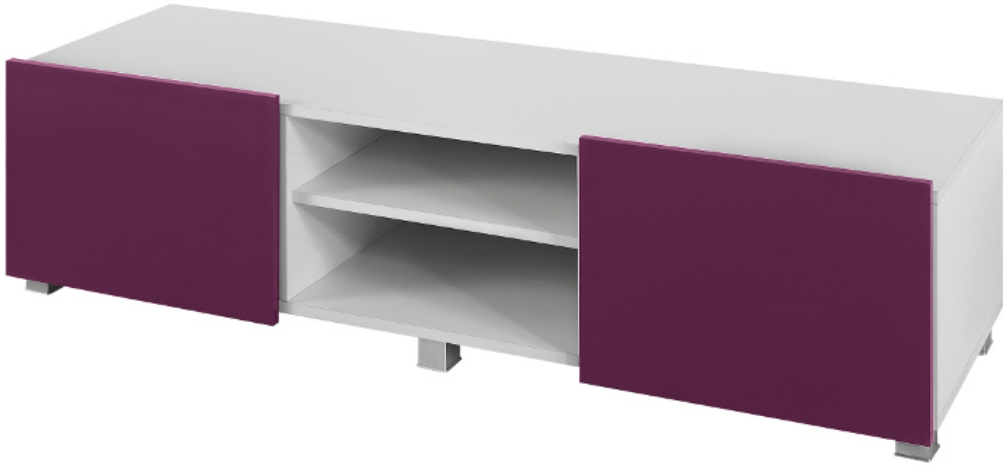

# Gordia RTV 2D шкафчик ТВ комоды тумбы Шкафы Шифоньеры Комоды

[mebeles.buv.lv](http://mebeles.buv.lv)

Gordia RTV 2D шкафчик  
76.00 EUR

Шкафы Шифоньеры Комоды  
**GiB meble**

*BM*

## **Gordia RTV 2D шкафчик - ТВ комоды тумбы - Шкафы Шифоньеры Комоды - GiB meble**

**Материал:** ламинированное полотно, кромка ПВХ.

### **Возможные цвета:**

- \* корпус дуб сонома, фасад дуб сонома + черный полированный;
- \* корпус белый, фасад белый полированный + черный полированный;
- \* корпус белый, фасад белый полированный + фиалетовый полированный;
- \* корпус белый, фасад белый матовый + белый полированный;
- \* корпус черный, фасад черный матовый + черный полированный.

Ширина: **150** см

Высота: **38** см

Глубина: **43** см

Прямая поставка мебели с завода GiB meble до Вашего дома!