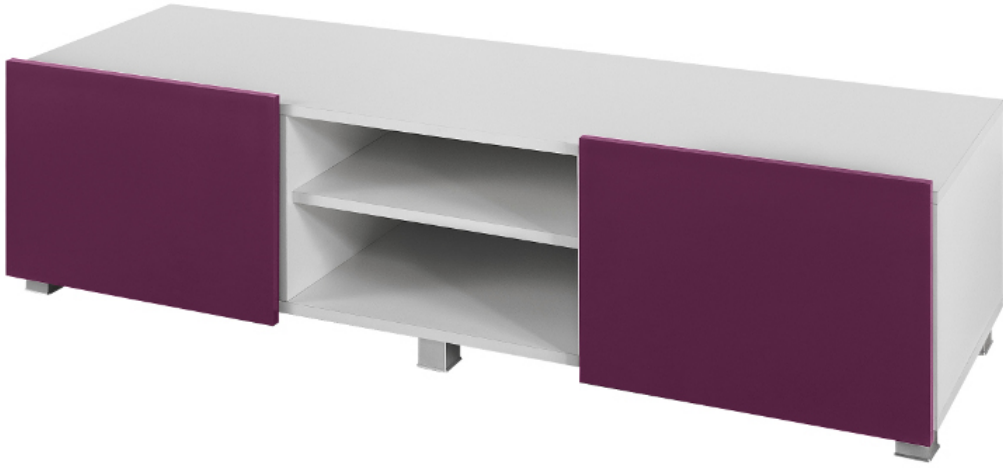

Gordia RTV 2D шкафчик ТВ комоды тумбы Шкафы Шифоньеры Комоды

mebeles.buv.lv

Gordia RTV 2D шкафчик

76.00 EUR

[ТВ комоды тумбы](#)

[Товары производителя GiB meble](#)

BM

[Позвонить](#)

[Задать вопрос](#)

[Оформить заказ](#)

Gordia RTV 2D шкафчик - ТВ комоды тумбы - Шкафы Шифоньеры Комоды - GiV meble

Материал: ламинированное полотно, кромка ПВХ.

Возможные цвета:

- * корпус дуб сонома, фасад дуб сонома + черный полированный;
- * корпус белый, фасад белый полированный + черный полированный;
- * корпус белый, фасад белый полированный + фиалетовый полированный;
- * корпус белый, фасад белый матовый + белый полированный;
- * корпус черный, фасад черный матовый + черный полированный.

Ширина: **150** см

Высота: **38** см

Глубина: **43** см

Прямая поставка мебели с завода GiV meble до Вашего дома!

[Позвонить](#)

[Задать вопрос](#)

[Оформить заказ](#)

Условия доставки