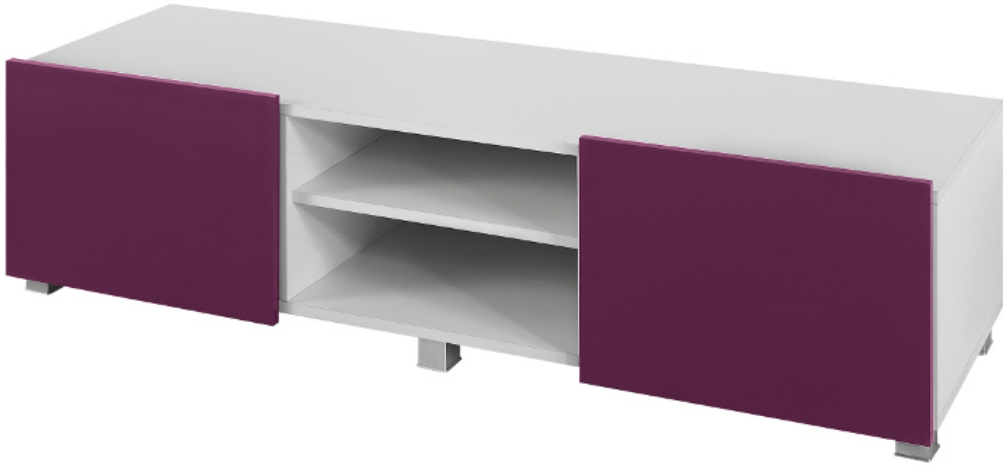

Gordia RTV 2D шкафчик ТВ комоды тумбы Шкафы Шифоньеры Комоды

mebeles.buv.lv

Gordia RTV 2D шкафчик
76.00 EUR

Шкафы Шифоньеры Комоды
GiB meble

BM

[Позвонить](#)
[Задать вопрос](#)
[Оформить заказ](#)

Gordia RTV 2D шкафчик - ТВ комоды тумбы - Шкафы Шифоньеры Комоды - GiB meble

Материал: ламинированное полотно, кромка ПВХ.

Возможные цвета:

- * корпус дуб сонома, фасад дуб сонома + черный полированный;
- * корпус белый, фасад белый полированный + черный полированный;
- * корпус белый, фасад белый полированный + фиалетовый полированный;
- * корпус белый, фасад белый матовый + белый полированный;
- * корпус черный, фасад черный матовый + черный полированный.

Ширина: **150** см

Высота: **38** см

Глубина: **43** см

Прямая поставка мебели с завода GiB meble до Вашего дома!

[Позвонить](#)

[Задать вопрос](#)

[Оформить заказ](#)

Условия доставки