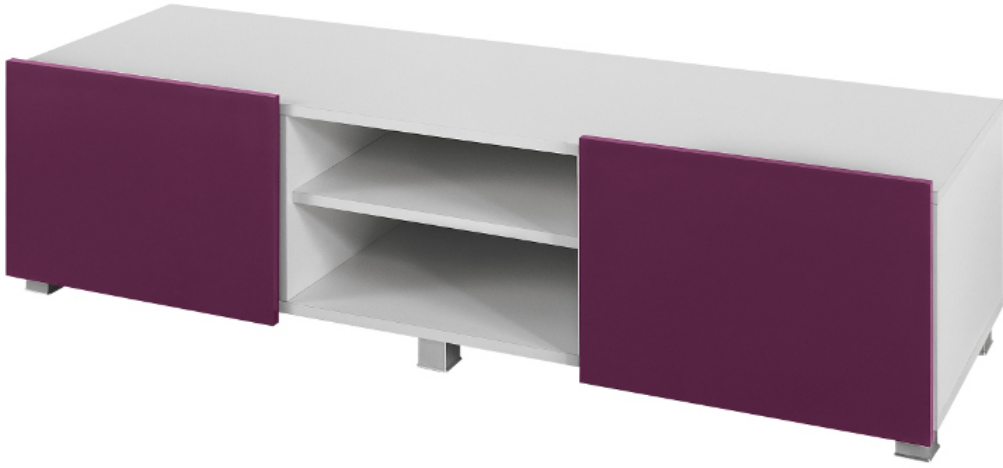

Gordia RTV 2D шкафчик ТВ комоды тумбы Шкафы Шифоньеры Комоды

mebeles.buv.lv

Gordia RTV 2D шкафчик
76.00 EUR

Шкафы Шифоньеры Комоды
GiB meble

BM

[Позвонить](#)
[Задать вопрос](#)
[Оформить заказ](#)

Gordia RTV 2D шкафчик - ТВ комоды тумбы - Шкафы Шифоньеры Комоды - GiV meble

Материал: ламинированное полотно, кромка ПВХ.

Возможные цвета:

- * корпус дуб сонома, фасад дуб сонома + черный полированный;
- * корпус белый, фасад белый полированный + черный полированный;
- * корпус белый, фасад белый полированный + фиалетовый полированный;
- * корпус белый, фасад белый матовый + белый полированный;
- * корпус черный, фасад черный матовый + черный полированный.

Ширина: **150** см

Высота: **38** см

Глубина: **43** см

Прямая поставка мебели с завода GiV meble до Вашего дома!

[Позвонить](#)

[Задать вопрос](#)

[Оформить заказ](#)

Условия доставки