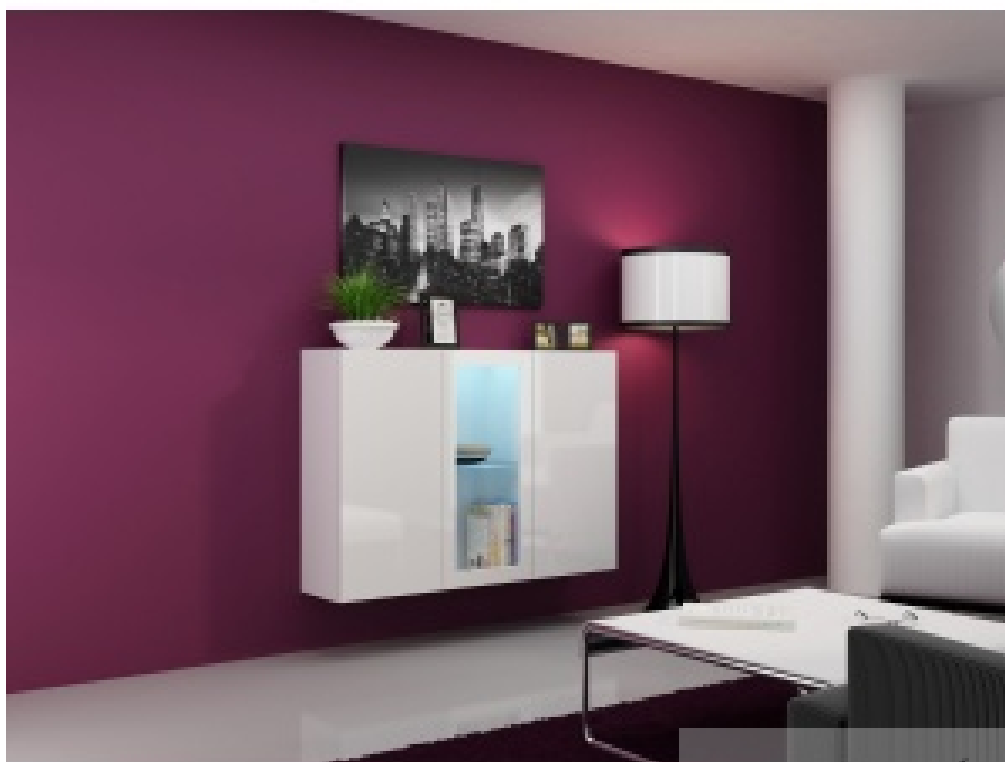

VIGO комод Комоды Шкафы Шифоньеры Комоды

mebeles.buv.lv

VIGO комод
149.00 EUR

Шкафы Шифоньеры Комоды
Сама meble

BM

[Позвонить](#)
[Задать вопрос](#)
[Оформить заказ](#)

VIGO комод - Комоды - Шкафы Шифоньеры Комоды - Sama meble

Комод Vigo

Материал - ламинированное полотно. Фасадные поверхности глянцевый.

Цвета

1. Корпус - матовый черный, фасад - глянцевый белый; 2. Корпус - матовый белый, фасад - глянцевый черный; 3. Корпус - матовый белый, фасад - глянцевый белый; 4. Корпус - матовый черный, фасад - глянцевый черный.

Система открытия *PUSH-CLICK*.

LED подсветка не включена в цену.

Размер: 90x120x38 см.

Прямая поставка мебели с завода Sama meble до Вашего дома!

[Позвонить](#)

[Задать вопрос](#)

[Оформить заказ](#)

Условия доставки