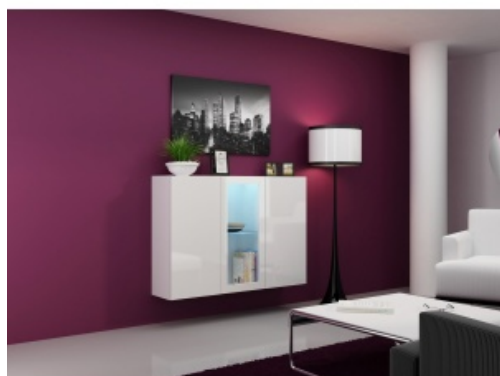

VIGO комод Комоды Шкафы Шифоньеры Комоды

mebeles.buv.lv

VIGO комод
149.00 EUR

Шкафы Шифоньеры Комоды
Сама meble

BM

[Позвонить](#)
[Задать вопрос](#)
[Оформить заказ](#)

VIGO комод - Комоды - Шкафы Шифоньеры Комоды - Sama meble

Комод Vigo

Материал - ламинированное полотно. Фасадные поверхности глянцевый.

Цвета

1. Корпус - матовый черный, фасад - глянцевый белый; 2. Корпус - матовый белый, фасад - глянцевый черный; 3. Корпус - матовый белый, фасад - глянцевый белый; 4. Корпус - матовый черный, фасад - глянцевый черный.

Система открытия *PUSH-CLICK*.

LED подсветка не включена в цену.

Размер: 90x120x38 см.

Прямая поставка мебели с завода Sama meble до Вашего дома!

[Позвонить](#)

[Задать вопрос](#)

[Оформить заказ](#)

Условия доставки