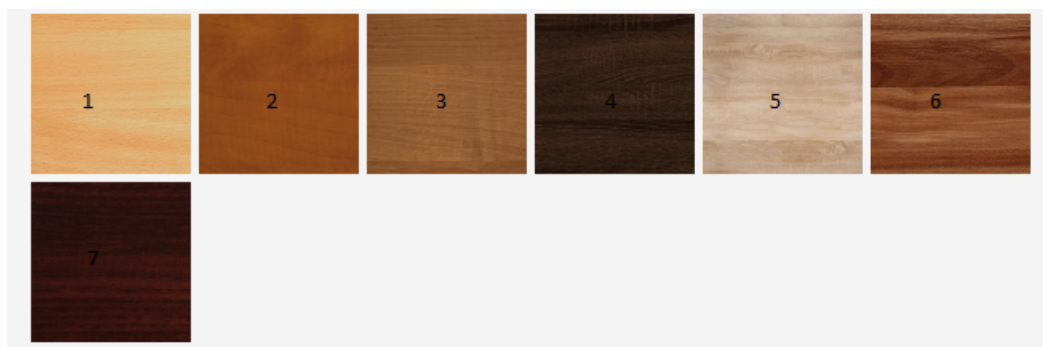

Цвета:

1. Бук
2. Груша
3. Ольха
4. Sonoma Темный
5. Sonoma Светлый
6. Уоллис Слива
7. Венге

Материал: высококачественная мебельная плита, пластиковые ручки.

Ширина: **81** см

Высота: **86** см

Глубина: **45** см