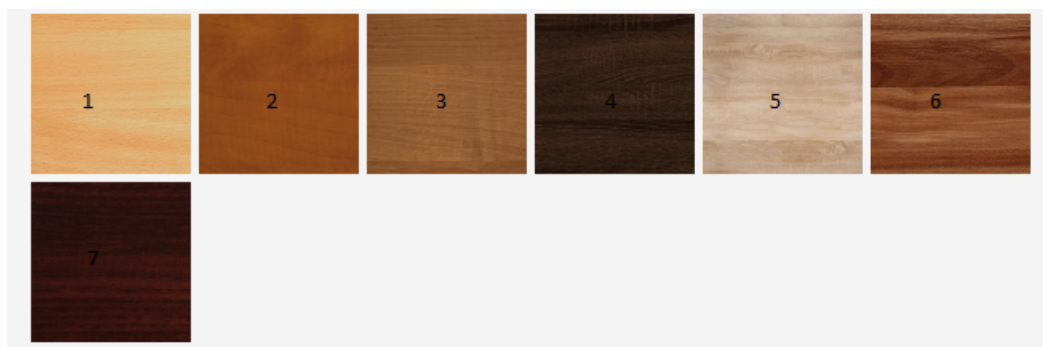

BM

[Позвонить](#)
[Задать вопрос](#)
[Оформить заказ](#)