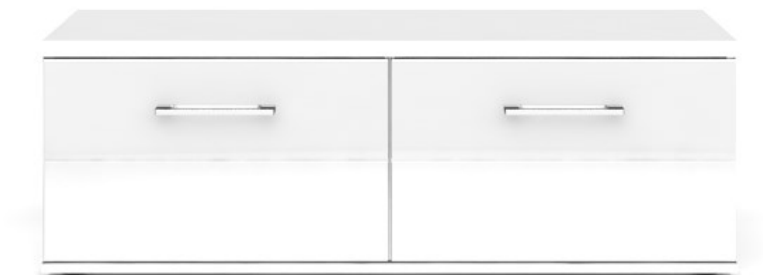

AVILA шкафчик RTV2S/4/12 ТВ комоды тумбы

Шкафы Шифоньеры Комоды

mebeles.buv.lv

AVILA шкафчик RTV2S/4/12

103.00 EUR

[ТВ комоды тумбы](#)

[Товары производителя Black Red White \(BRW\)](#)

BM

[Позвонить](#)

[Задать вопрос](#)

[Оформить заказ](#)

**AVILA шкафчик RTV2S/4/12 - ТВ комоды тумбы - Шкафы Шифоньеры
Комоды - Black Red White (BRW)**

Цвет: белый глянцевый/серый высокий глянцевый, белый/белый высокий глянцевый.

Материал: ламинированный ДСП.

Ширина: **120** см

Высота: **42** см

Глубина: **49** см

Прямая поставка мебели с завода Black Red White (BRW) до Вашего дома!

[Позвонить](#)

[Задать вопрос](#)

[Оформить заказ](#)