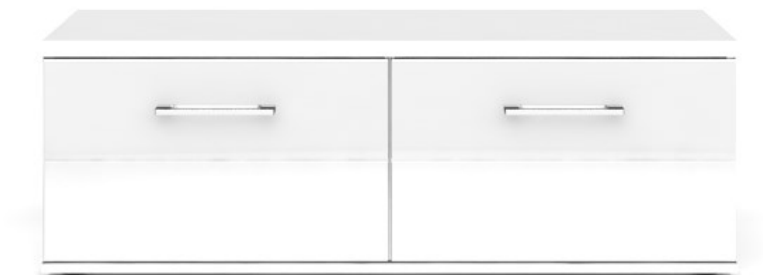

AVILA шкафчик RTV2S/4/12 ТВ комоды тумбы Шкафы Шифоньеры Комоды

mebeles.buv.lv

AVILA шкафчик RTV2S/4/12
103.00 EUR

Шкафы Шифоньеры Комоды
Black Red White (BRW)

BM

[Позвонить](#)
[Задать вопрос](#)
[Оформить заказ](#)

**AVILA шкафчик RTV2S/4/12 - ТВ комоды тумбы - Шкафы Шифоньеры
Комоды - Black Red White (BRW)**

Цвет: белый глянцевый/серый высокий глянцевый, белый/белый высокий глянцевый.

Материал: ламинированный ДСП.

Ширина: **120** см

Высота: **42** см

Глубина: **49** см

Прямая поставка мебели с завода Black Red White (BRW) до Вашего дома!

[Позвонить](#)

[Задать вопрос](#)

[Оформить заказ](#)

Условия доставки