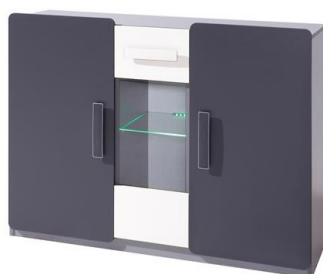

Комод L K3D Комоды Шкафы Шифоньеры Комоды

mebeles.buv.lv

Комод L K3D
89.00 EUR

Шкафы Шифоньеры Комоды
GiB meble

BM

[Позвонить](#)
[Задать вопрос](#)
[Оформить заказ](#)

Комод L K3D - Комоды - Шкафы Шифоньеры Комоды - GiV meble

Материал: ламинированный ДСП, МДФ.

Цвета:

Корпус: серый

Фасады: графит/фиолетовый, зеленый /графит, белый/графит.

Ширина: **120** см

Высота: **91** см

Глубина: **42** см

Прямая поставка мебели с завода GiV meble до Вашего дома!