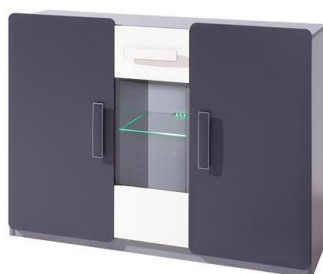

Комод L K3D Комоды Шкафы Шифоньеры Комоды

mebeles.buv.lv

Комод L K3D

89.00 EUR

[Комоды](#)

[Товары производителя GiB meble](#)

BM

[Позвонить](#)

[Задать вопрос](#)

[Оформить заказ](#)

Комод L K3D - Комоды - Шкафы Шифоньеры Комоды - GiV meble

Материал: ламинированный ДСП, МДФ.

Цвета:

Корпус: серый

Фасады: графит/фиолетовый, зеленый /графит, белый/графит.

Ширина: **120** см

Высота: **91** см

Глубина: **42** см

Прямая поставка мебели с завода GiV meble до Вашего дома!

[Позвонить](#)

[Задать вопрос](#)

[Оформить заказ](#)

Условия доставки