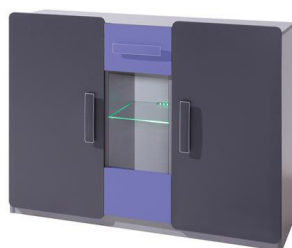

# Комод L K3D Комоды Шкафы Шифоньеры Комоды

[mebeles.buv.lv](http://mebeles.buv.lv)

Комод L K3D  
89.00 EUR

Шкафы Шифоньеры Комоды  
**GiB meble**

*BM*

[Позвонить](#)  
[Задать вопрос](#)  
[Оформить заказ](#)

## **Комод L K3D - Комоды - Шкафы Шифоньеры Комоды - GiV meble**

Материал: ламинированный ДСП, МДФ.

Цвета:

Корпус: серый

Фасады: графит/фиолетовый, зеленый /графит, белый/графит.

Ширина: **120** см

Высота: **91** см