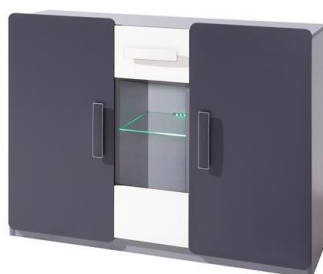

# Комод L K3D Комоды Шкафы Шифоньеры Комоды

[mebeles.buv.lv](http://mebeles.buv.lv)

Комод L K3D  
89.00 EUR

Шкафы Шифоньеры Комоды  
**GiB meble**

*BM*

[Позвонить](#)  
[Задать вопрос](#)  
[Оформить заказ](#)

## **Комод L K3D - Комоды - Шкафы Шифоньеры Комоды - GiV meble**

Материал: ламинированный ДСП, МДФ.

Цвета:

Корпус: серый

Фасады: графит/фиолетовый, зеленый /графит, белый/графит.

Ширина: **120** см

Высота: **91** см