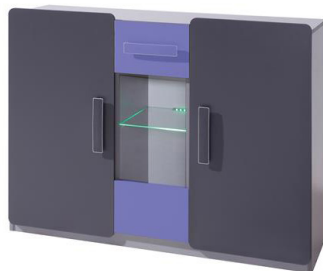

LIDO комод L K3D Комоды Шкафы Шифоньеры Комоды

mebeles.buv.lv

LIDO комод L K3D
89.00 EUR

Шкафы Шифоньеры Комоды
GiB meble

BM

[Позвонить](#)
[Задать вопрос](#)
[Оформить заказ](#)

LIDO комод L K3D - Комоды - Шкафы Шифоньеры Комоды - GiV meble

Цвет: корпус - серый, фасад - белый, фиалетовый, зелёный.

Материал: ламинированное древесностружечное полотно.

Ширина: **120** см

Высота: **91** см

Глубина: **42** см

Прямая поставка мебели с завода GiV meble до Вашего дома!