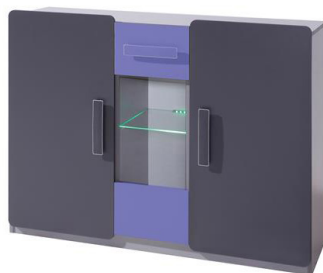

# LIDO комод L K3D Комоды Шкафы Шифоньеры Комоды

[mebeles.buv.lv](http://mebeles.buv.lv)

LIDO комод L K3D  
89.00 EUR

Шкафы Шифоньеры Комоды  
**GiB meble**

*BM*

[Позвонить](#)  
[Задать вопрос](#)  
[Оформить заказ](#)

## **LIDO комод L K3D - Комоды - Шкафы Шифоньеры Комоды - GiV meble**

Цвет: корпус - серый, фасад - белый, фиалетовый, зелёный.

Материал: ламинированное древесностружечное полотно.

Ширина: **120** см

Высота: **91** см