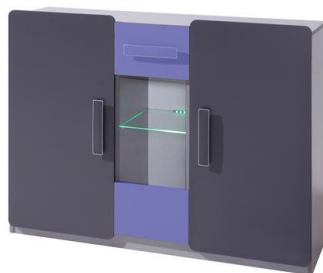

LIDO комод L K3D Комоды Шкафы Шифоньеры Комоды

mebeles.buv.lv

LIDO комод L K3D
89.00 EUR

Шкафы Шифоньеры Комоды
GiB meble

BM

[Позвонить](#)
[Задать вопрос](#)
[Оформить заказ](#)

LIDO комод L K3D - Комоды - Шкафы Шифоньеры Комоды - GiV meble

Цвет: корпус - серый, фасад - белый, фиалетовый, зелёный.

Материал: ламинированное древесностружечное полотно.

Ширина: **120** см

Высота: **91** см

Глубина: **42** см

Прямая поставка мебели с завода GiV meble до Вашего дома!