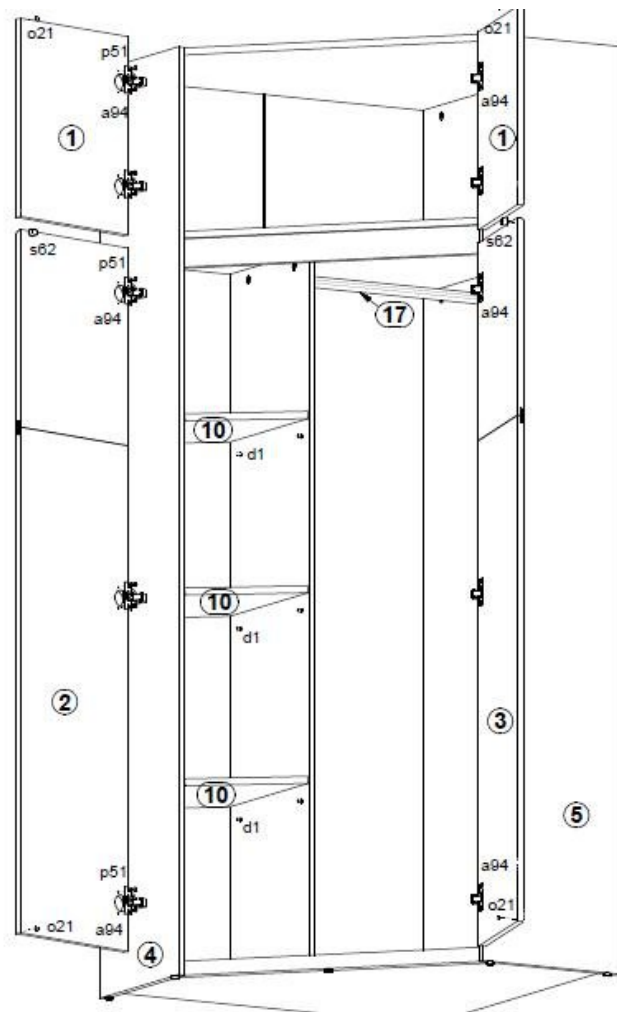

BRW

**Academica SZFN2D угловой шкаф - Шкафы угловые - Шкафы Шифоньеры
Комоды - Black Red White (BRW)**

Цвет: дуб Сонома.

Материал: ламинированное мебельное полотно.

Ширина: **80.5** см

Высота: **198.5** см

Глубина: **80.5** см

Прямая поставка мебели с завода Black Red White (BRW) до Вашего дома!

[Позвонить](#)

[Задать вопрос](#)

[Оформить заказ](#)