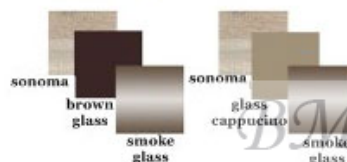

GENEWA 9 Шкафы с раздвижными дверями Шкафы Шифоньеры Комоды

mebeles.buv.lv

GENEWA 9
311.00 EUR

Шкафы Шифоньеры Комоды
Furnitech

GENEWA 9

width: 203 cm
height: 215 cm
depth: 61 cm

COLOUR

GENEWA 9 - Шкафы с раздвижными дверями - Шкафы Шифоньеры Комоды - Furnitech

Цвет: дуб сонома + коричневое стекло + зеркало, дуб сонома + стекло капучино + зеркало.

Материал: ламинированное мебельное полотно.

Ширина: **203** см

Высота: **215** см

Глубина: **61** см

Прямая поставка мебели с завода Furnitech до Вашего дома!