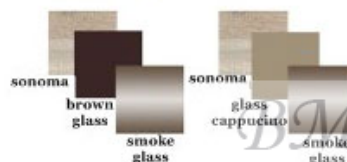

COLOUR

GENEWA 9 - Шкафы с раздвижными дверями - Шкафы Шифоньеры Комоды - Furnitech

Цвет: дуб сонома + коричневое стекло + зеркало, дуб сонома + стекло капучино + зеркало.

Материал: ламинированное мебельное полотно.