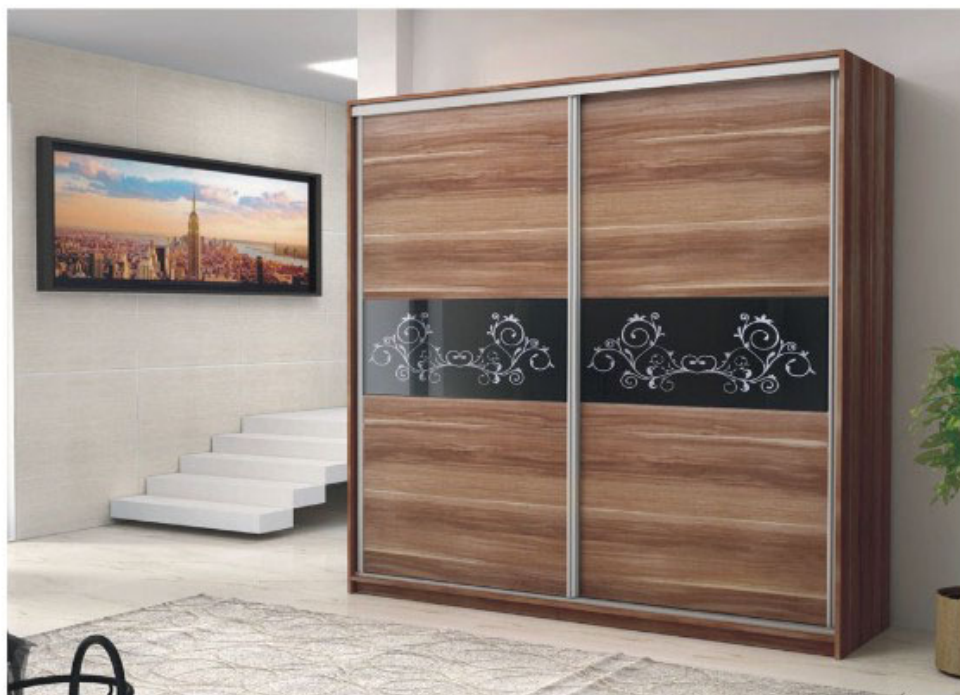

ONTARIO Шкафы с раздвижными дверями Шкафы Шифоньеры Комоды

mebeles.buv.lv

ONTARIO
461.00 EUR

[Шкафы с раздвижными дверями](#)
[Товары производителя Furnitech](#)

ONTARIO

width: 226 cm
height: 220 cm
depth: 64 cm

Kolorystyka
plum

venge

black glass

vanilia glass

BM

ONTARIO - Шкафы с раздвижными дверями - Шкафы Шифоньеры Комоды - Furnitech

Цвет: слива + черное стекло, венге + ваниль стекло.

Материал: ламинированное мебельное полотно.