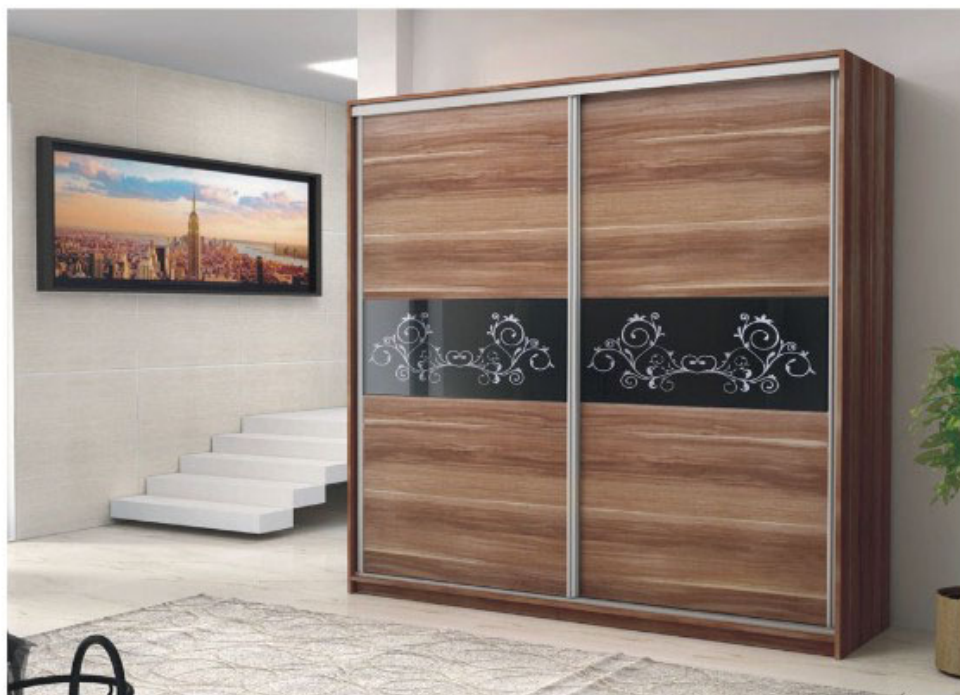

ONTARIO Шкафы с раздвижными дверями Шкафы Шифоньеры Комоды

mebeles.buv.lv

ONTARIO
461.00 EUR

Шкафы Шифоньеры Комоды
Furnitech

ONTARIO

width: 226 cm
height: 220 cm
depth: 64 cm

Kolorystyka
plum

venge

black glass

vanilia glass

BM

ONTARIO - Шкафы с раздвижными дверями - Шкафы Шифоньеры Комоды - Furnitech

Цвет: слива + черное стекло, венге + ваниль стекло.

Материал: ламинированное мебельное полотно.

Ширина: **226** см