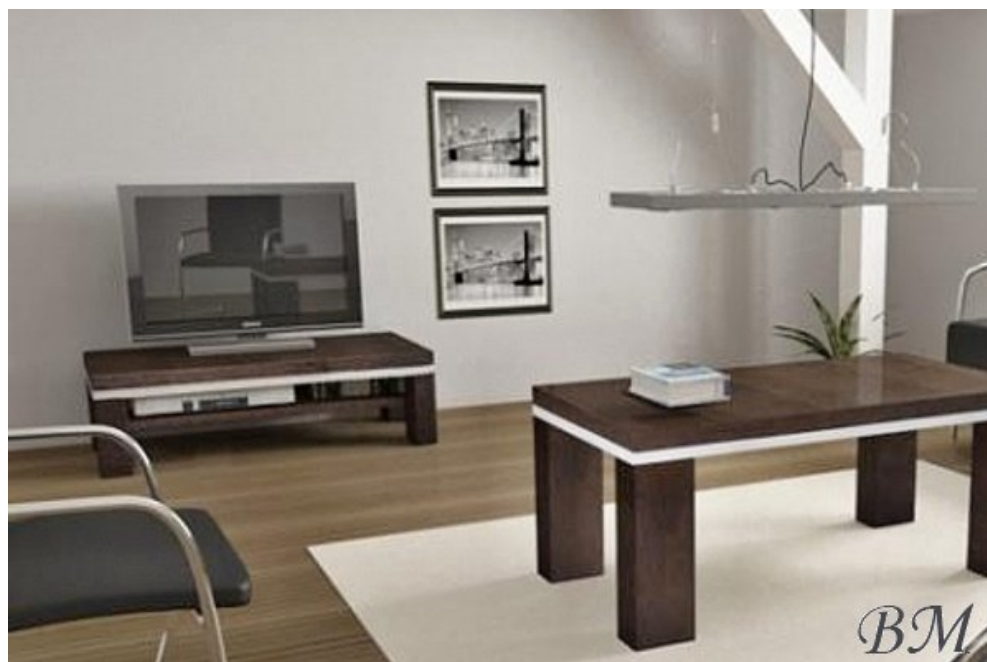

ТВ стол Estero tv ТВ комоды тумбы Шкафы Шифоньеры Комоды

mebeles.buv.lv

ТВ стол Estero tv
164.00 EUR

Шкафы Шифоньеры Комоды
Meble NOVA

ТВ стол Estero tv - ТВ комоды тумбы - Шкафы Шифоньеры Комоды - Meble NOVA