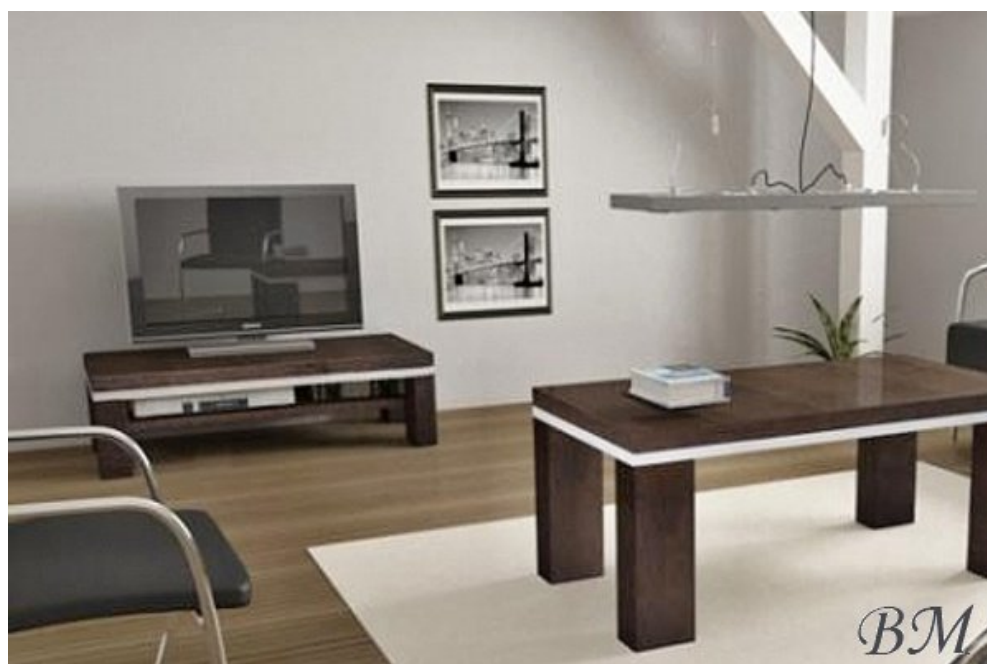

ТВ стол Estero tv ТВ комоды тумбы Шкафы Шифоньеры Комоды

mebeles.buv.lv

ТВ стол Estero tv
164.00 EUR

Шкафы Шифоньеры Комоды
Meble NOVA

[Позвонить](#)
[Задать вопрос](#)
[Оформить заказ](#)

ТВ стол Estero tv - ТВ комоды тумбы - Шкафы Шифоньеры Комоды - Meble NOVA