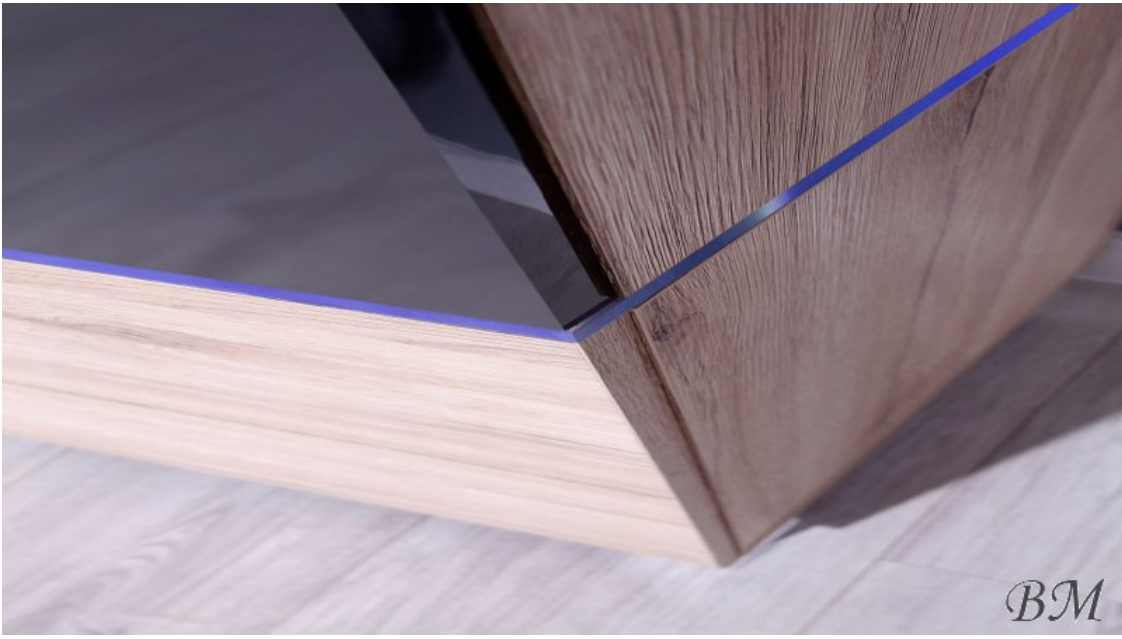

## **Aden комод - Комоды - Шкафы Шифоньеры Комоды - GiB meble**

LED подсветка (2 x 46 см, 2 x 6 см), цена 29 €.

Цвет: корпус - светлый дуб Сан Ремо, фасад - светлый дуб Сан Ремо + полированный латте или графит.

Материал: ламинированное мебельное полотно.

Ширина: **100** см

Высота: **100** см

Глубина: **41** см

Прямая поставка мебели с завода GiB meble до Вашего дома!

[Позвонить](#)

[Задать вопрос](#)

[Оформить заказ](#)