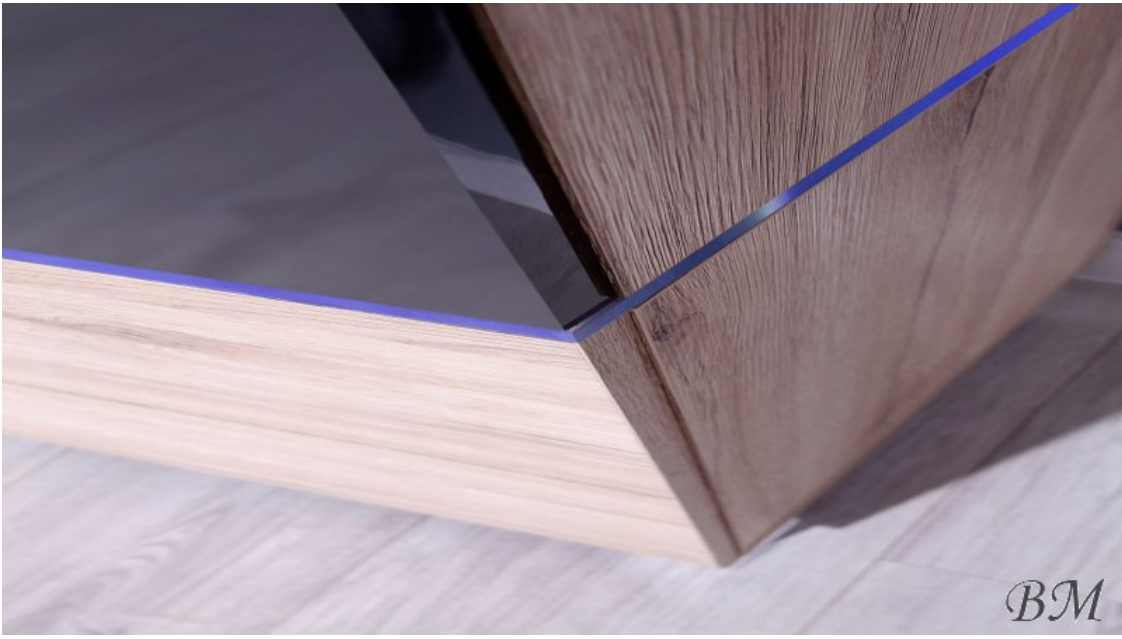

[Задать вопрос](#)

[Оформить заказ](#)

BM

Aden комод - Комоды - Шкафы Шифоньеры Комоды - GiV meble

LED подсветка (2 x 46 см, 2 x 6 см), цена 29 €.

Цвет: корпус - светлый дуб Сан Ремо, фасад - светлый дуб Сан Ремо + полированный латте или графит.

Материал: ламинированное мебельное полотно.

Ширина: **100** см

Высота: **100** см

Глубина: **41** см

Прямая поставка мебели с завода GiV meble до Вашего дома!

[Позвонить](#)

[Задать вопрос](#)

[Оформить заказ](#)