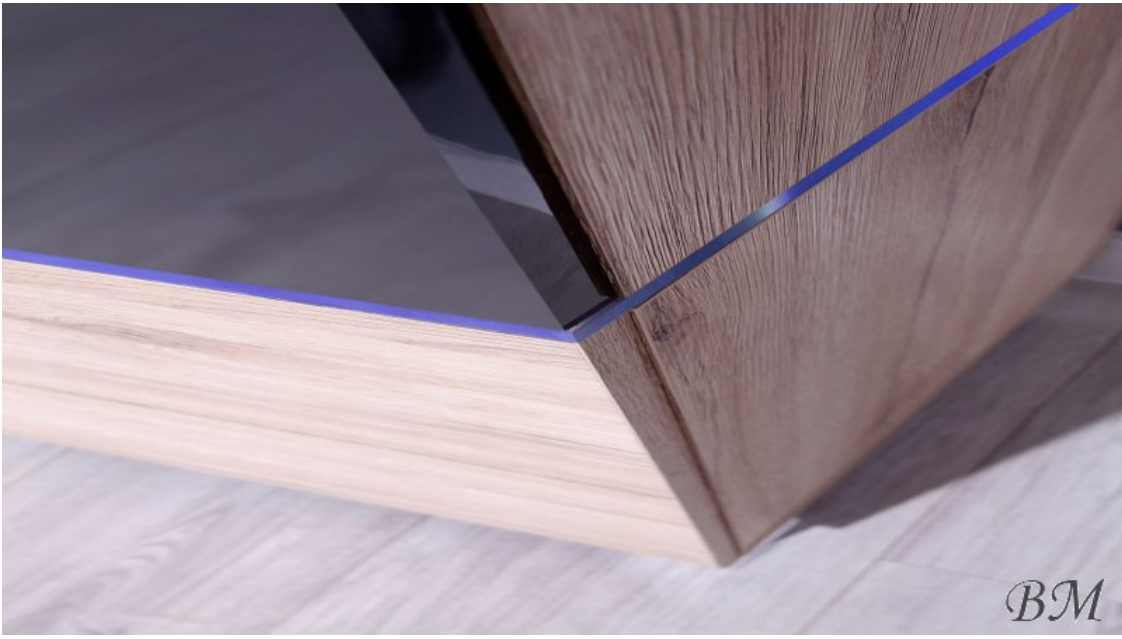

LED подсветка (2 x 46 см, 2 x 6 см), цена 29 €.

Цвет: корпус - светлый дуб Сан Ремо, фасад - светлый дуб Сан Ремо + полированный латте или графит.

Материал: ламинированное мебельное полотно.

Ширина: **100** см