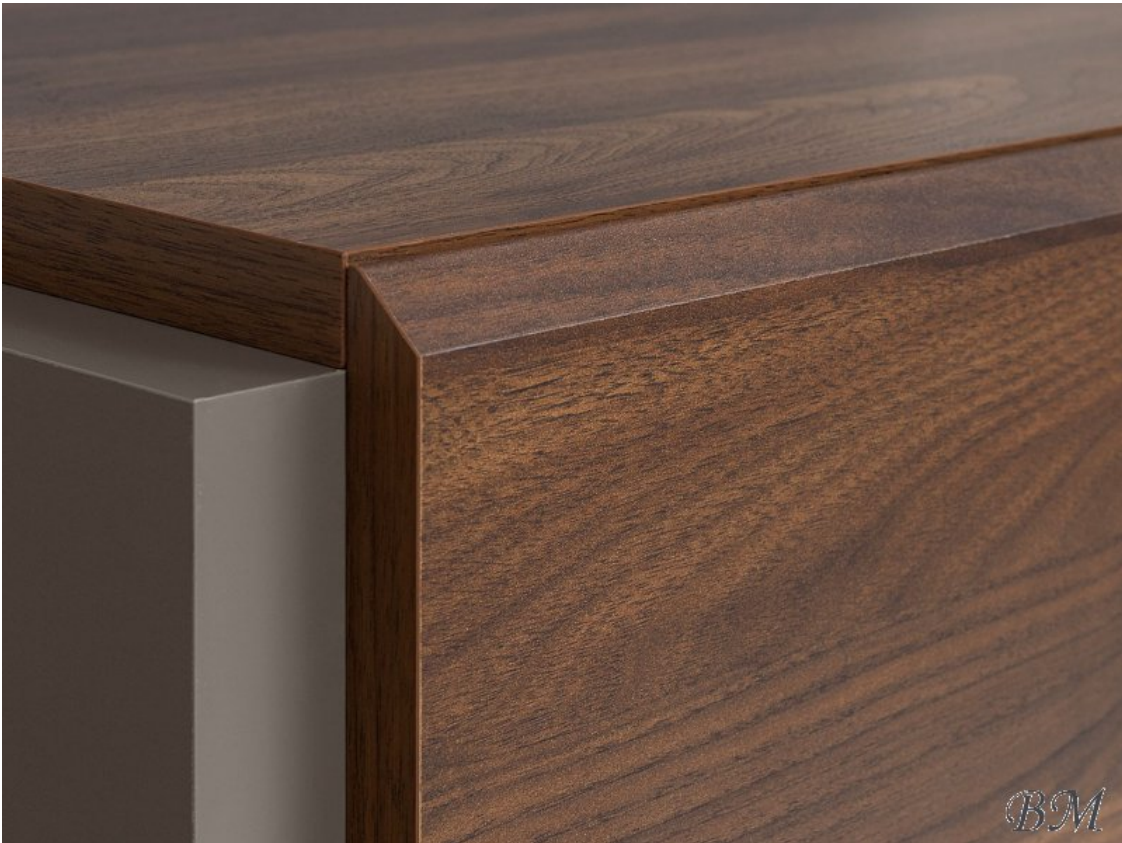

[Задать вопрос](#)

[Оформить заказ](#)

*BM*

*BM*

*BRW*

**Author KOM4S/10/6b комод - Комоды - Шкафы Шифоньеры Комоды - Black Red White ( BRW )**

Цвет: корпус - серый, фасад - орех Колумбия.

Материал: ламинированный ДСП + МДФ, ПВХ кромка.

Ширина: **57** см

Высота: **96** см

Глубина: **40** см

Прямая поставка мебели с завода Black Red White ( BRW ) до Вашего дома!

[Позвонить](#)

[Задать вопрос](#)

[Оформить заказ](#)