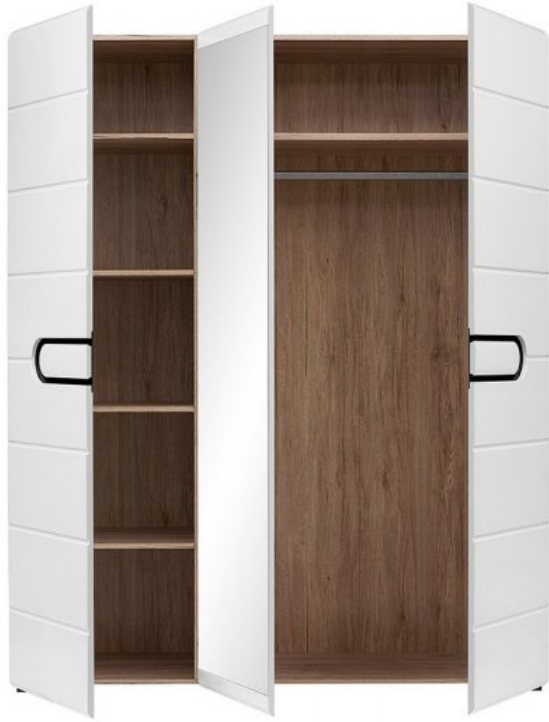

Byron SZF2D1L/21/17 шкаф Шкафы 3-дверные Шкафы Шифоньеры Комоды

mebeles.buv.lv

Byron SZF2D1L/21/17 шкаф
511.00 EUR

Шкафы Шифоньеры Комоды
Black Red White (BRW)

BM

[Позвонить](#)
[Задать вопрос](#)
[Оформить заказ](#)

BM

BM

**Вуron SZF2D1L/21/17 шкаф - Шкафы 3-дверные - Шкафы Шифоньеры
Комоды - Black Red White (BRW)**

Плавное и бесшумное закрытие шуфлядок и фасадов.

Цвет: корпус - светлый дуб Сан Ремо, фасад - белый полированный.

Материал: ламинированный ДСП, ламинированный МДФ, черное стекло.

Ширина: **173** см

Высота: **212** см

Глубина: **56** см

Прямая поставка мебели с завода Black Red White (BRW) до Вашего дома!

[Позвонить](#)