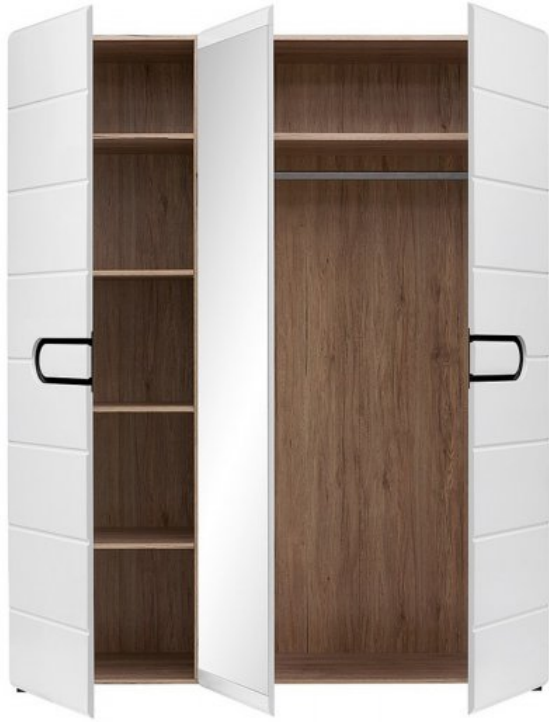

Byron SZF2D1L/21/17 шкаф Шкафы 3-дверные Шкафы Шифоньеры Комоды

mebeles.buv.lv

Byron SZF2D1L/21/17 шкаф
511.00 EUR

Шкафы Шифоньеры Комоды
Black Red White (BRW)

BM

BM

BM

**Byron SZF2D1L/21/17 шкаф - Шкафы 3-дверные - Шкафы Шифоньеры
Комоды - Black Red White (BRW)**

Плавное и бесшумное закрытие шуфлядок и фасадов.

Цвет: корпус - светлый дуб Сан Ремо, фасад - белый полированный.

Материал: ламинированный ДСП, ламинированный МДФ, черное стекло.

Ширина: **173** см

Высота: **212** см

Глубина: **56** см

Прямая поставка мебели с завода Black Red White (BRW) до Вашего дома!

Условия доставки

Возможна доставка по всей территории Евросоюза.

Стоимость доставки рассчитывается индивидуально.

В запросе не забывайте указывать город доставки.