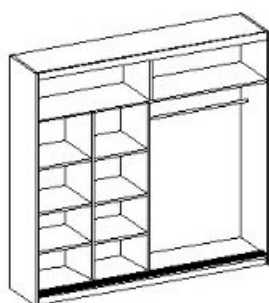

FLORES шкаф Шкафы с раздвижными дверями Шкафы Шифоньеры Комоды

mebeles.buv.lv

FLORES шкаф
320.00 EUR

Шкафы Шифоньеры Комоды
Maxpol

WNĘTRZE SZAFY

DOSTĘPNE KOLORY PŁYTY LAMINOWANEJ:

CZARNY MAT

BIAŁY MAT

DĄB SONOMA

WENGE

BM

**FLORES шкаф - Шкафы с раздвижными дверями - Шкафы Шифоньеры
Комоды - Maxpol**

LED подсветка + 30 €.

Цветной LED + 43 €.

Ширина: **200** см

Высота: **216** см

Глубина: **61** см

Прямая поставка мебели с завода Maxpol до Вашего дома!

Условия доставки

Возможна доставка по всей территории Евросоюза.

Стоимость доставки рассчитывается индивидуально.

В запросе не забывайте указывать город доставки.