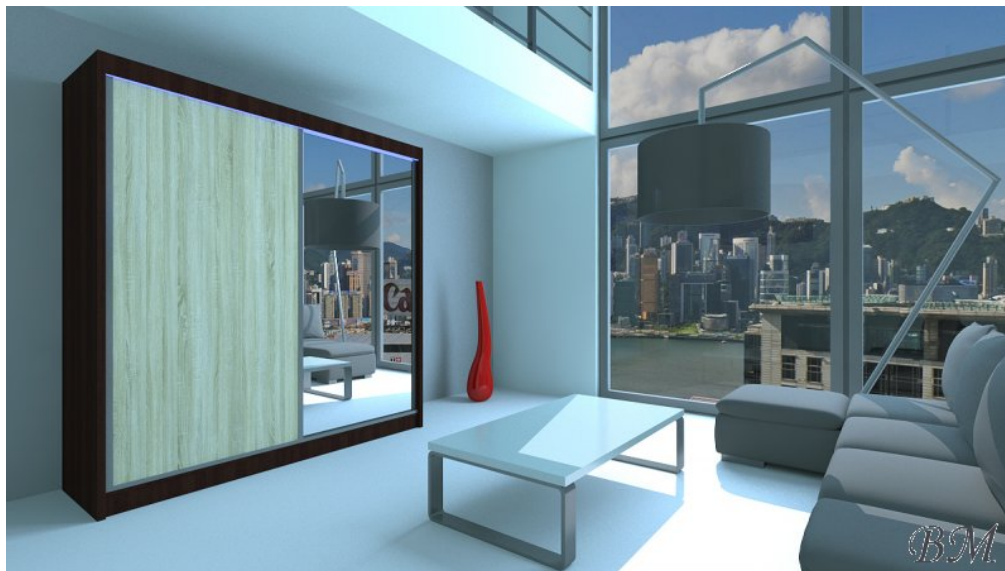

РАТТИ шкаф Шкафы с раздвижными дверями Шкафы Шифоньеры Комоды

mebeles.buv.lv

РАТТИ шкаф
308.00 EUR

Шкафы Шифоньеры Комоды
Макспол

[Позвонить](#)
[Задать вопрос](#)
[Оформить заказ](#)