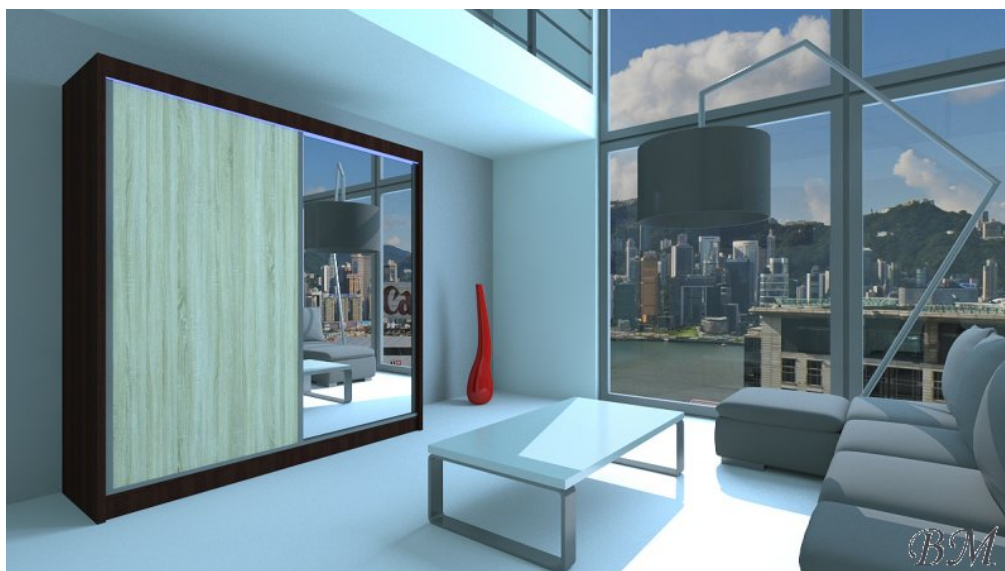

# РАТТІ шкаф Шкафы с раздвижными дверями Шкафы Шифоньеры Комоды

[mebeles.buv.lv](http://mebeles.buv.lv)

РАТТІ шкаф  
308.00 EUR

Шкафы Шифоньеры Комоды  
**Макспол**

**WNĘTRZE SZAFY**

**DOSTĘPNE KOLORY PŁYTY LAMINOWANEJ:**

Ширина: **200** см

Высота: **216** см

Глубина: **61** см

Прямая поставка мебели с завода Maxpol до Вашего дома!