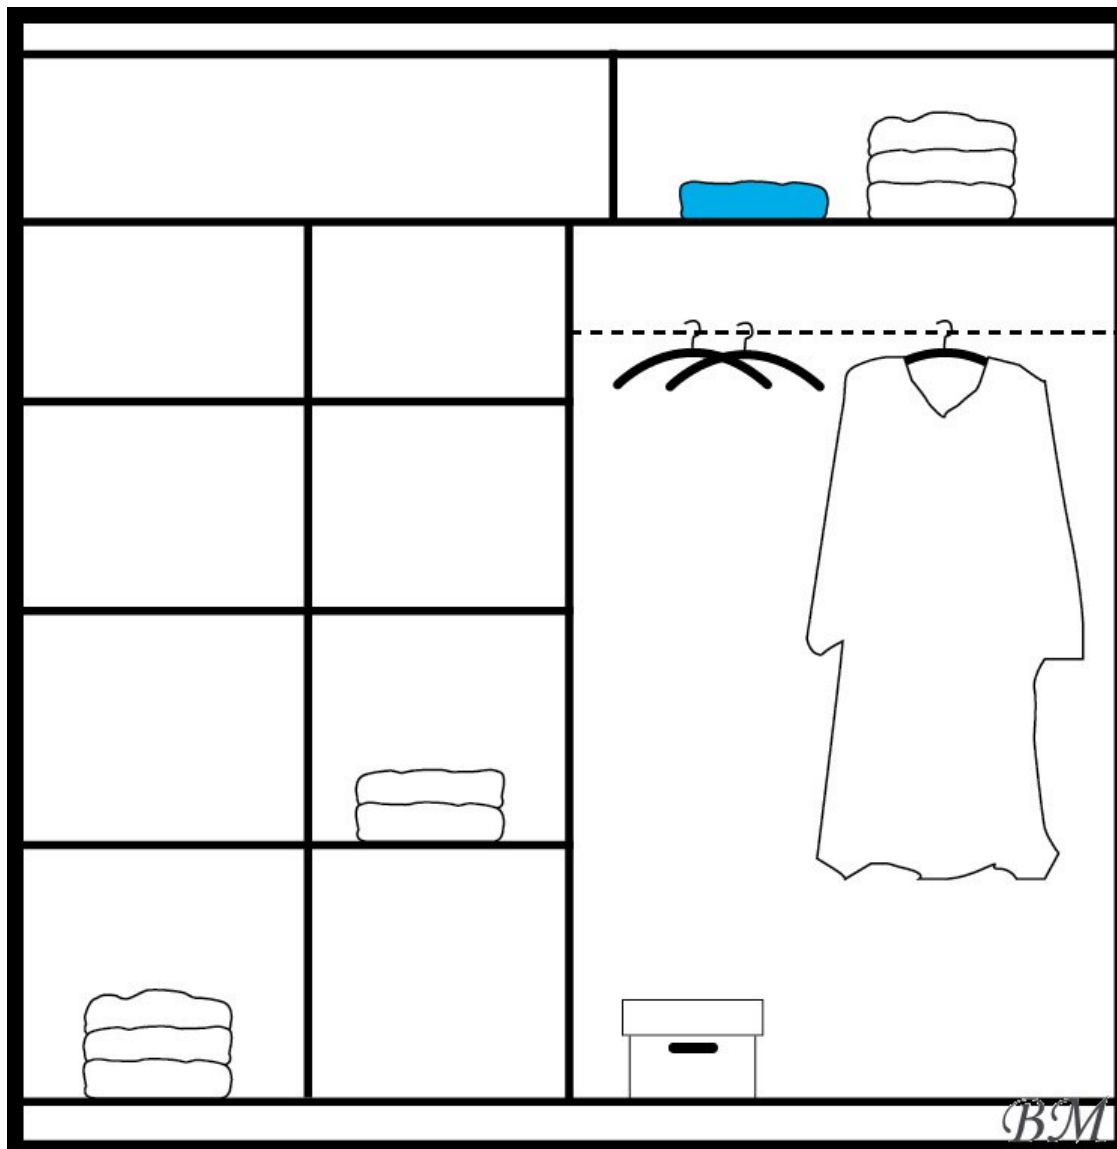

ARUBA 203 - Шкафы с раздвижными дверями - Шкафы Шифоньеры Комоды - STOLAR

Цвет: корпус - белый, фасад - белый, черный, белое стекло.

Материал: ламинированный ДСП.

Ширина: **203** см

Высота: **215** см

Глубина: **61** см

Прямая поставка мебели с завода STOLAR до Вашего дома!

[Позвонить](#)

[Задать вопрос](#)

[Оформить заказ](#)