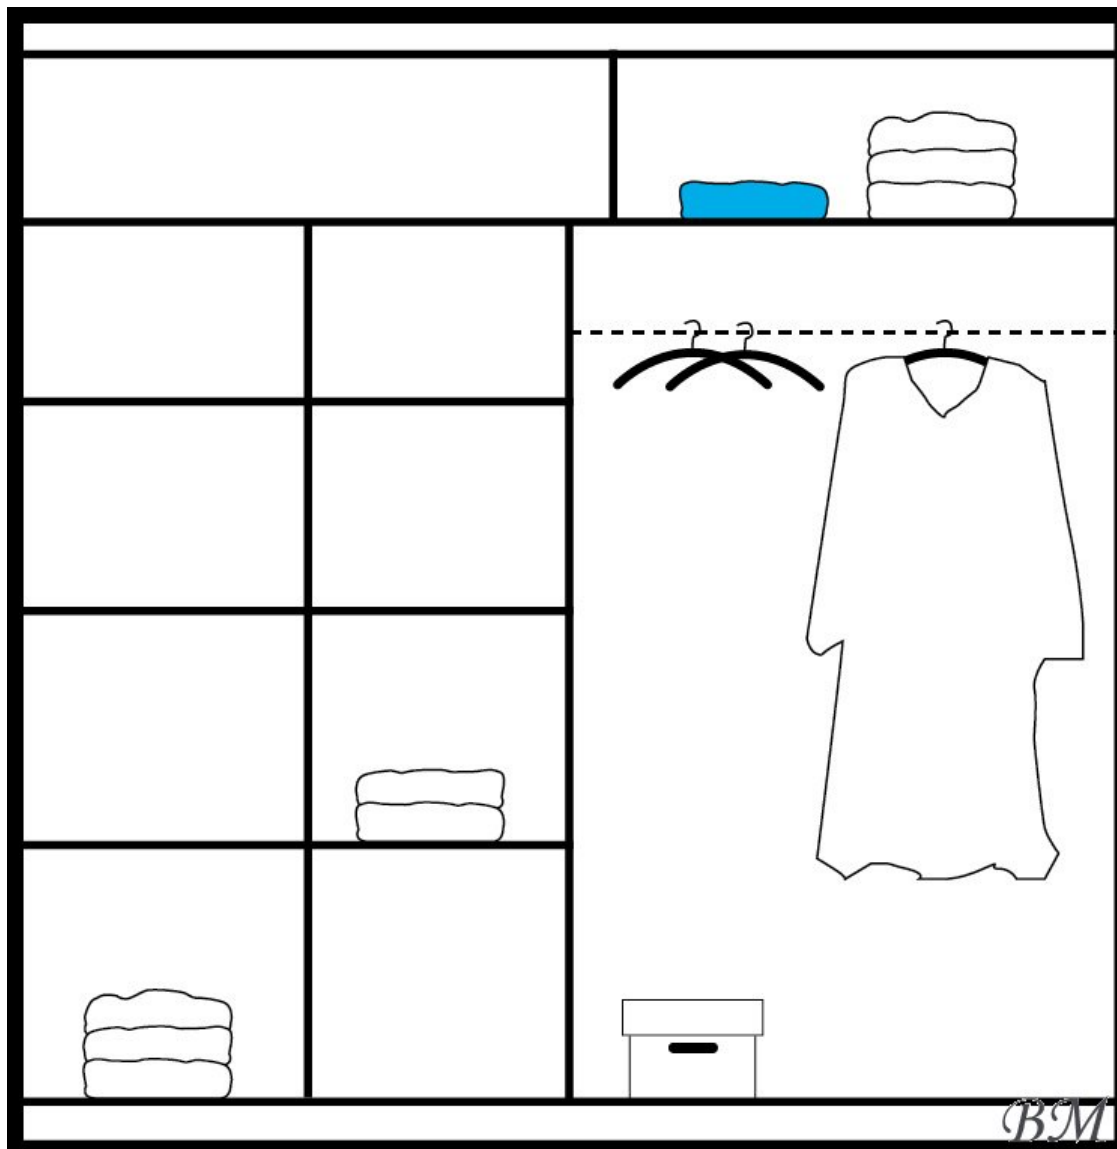

BOSTON - Шкафы с раздвижными дверями - Шкафы Шифоньеры Комоды - STOLAR

Цвет: серый country/зеркало, слива/зеркало, черный/зеркало, белый/зеркало, венге/зеркало.

Материал: ламинированный ДСП.

Ширина: **203** см

Высота: **215** см

Глубина: **61** см

Прямая поставка мебели с завода STOLAR до Вашего дома!

[Позвонить](#)

[Задать вопрос](#)

[Оформить заказ](#)