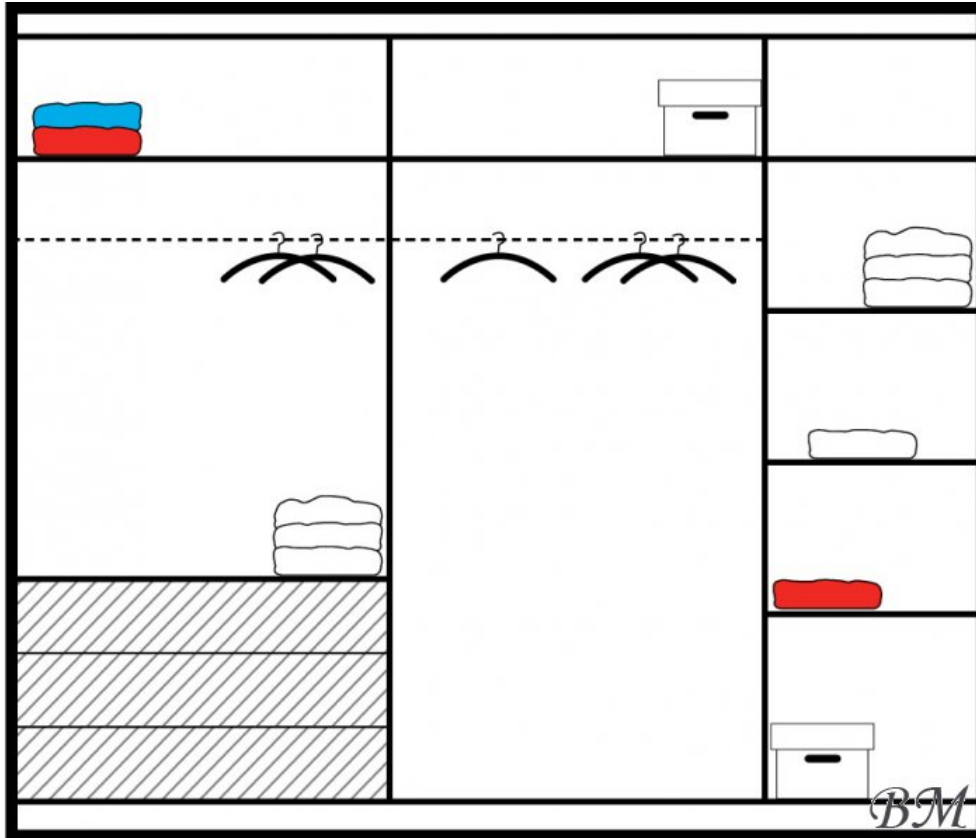

DUBAJ - Шкафы с раздвижными дверями - Шкафы Шифоньеры Комоды - STOLAR

Цвет: белый/фиалетовое стекло, белый/черное стекло.

Материал: ламинированный ДСП.

Ширина: **226** см

Высота: **220** см

Глубина: **24** см

Прямая поставка мебели с завода STOLAR до Вашего дома!

[Позвонить](#)

[Задать вопрос](#)

[Оформить заказ](#)