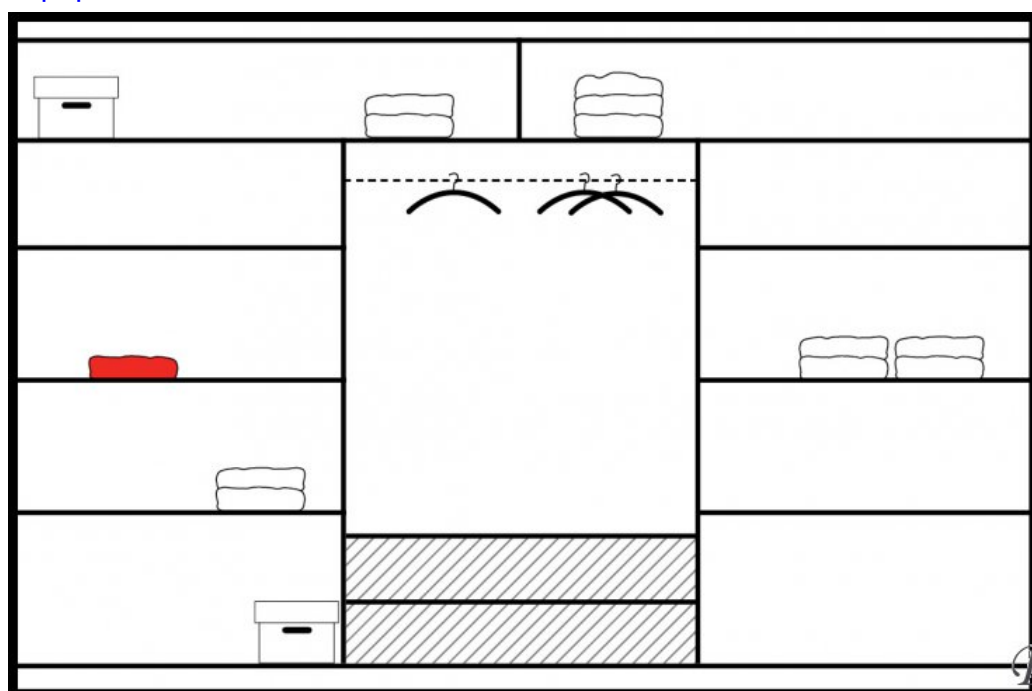

## **NAWANA 250 - Шкафы с раздвижными дверями - Шкафы Шифоньеры Комоды - STOLAR**

Цвет: белый/зеркало, черный/зеркало.

Материал: ламинированный ДСП.

Ширина: **250** см

Высота: **215** см

Глубина: **61** см