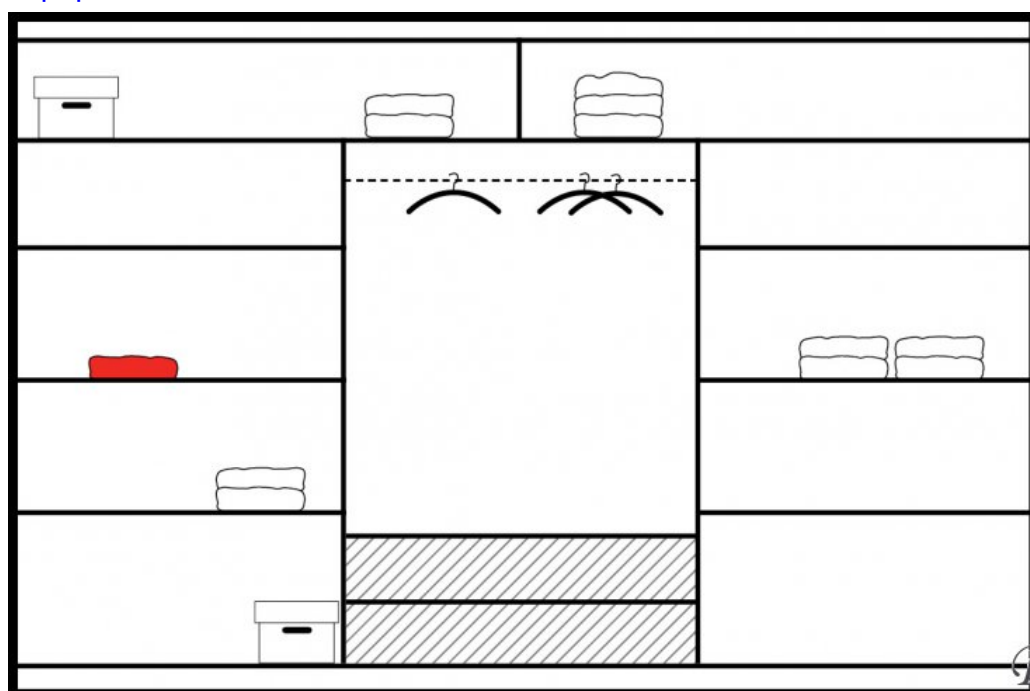

[Позвонить](#)
[Задать вопрос](#)
[Оформить заказ](#)