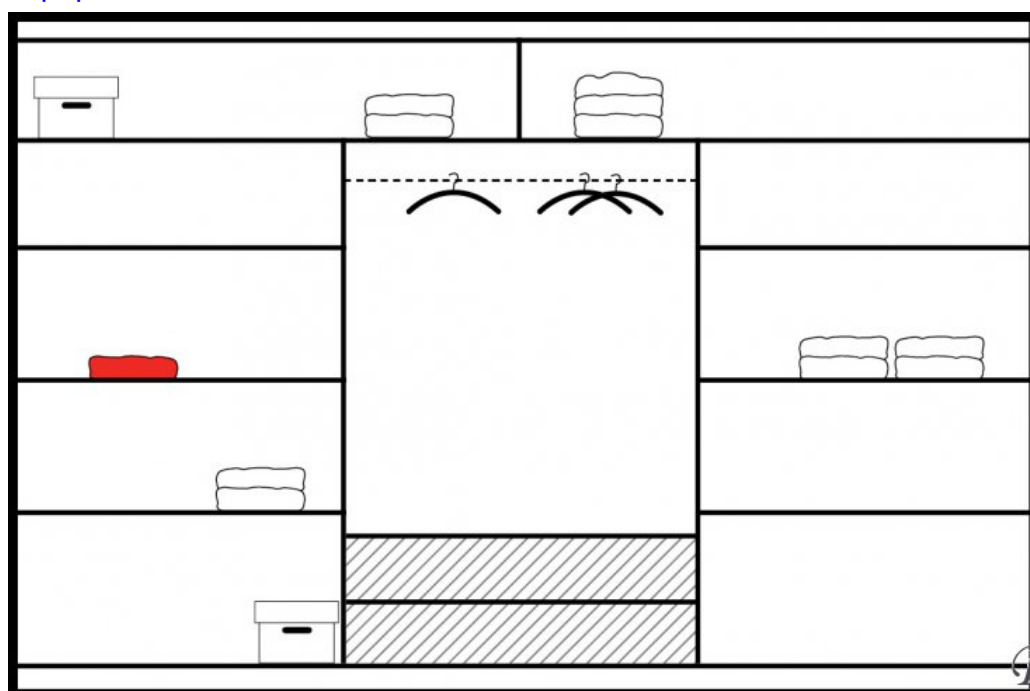

## **NAWANA 250 - Шкафы с раздвижными дверями - Шкафы Шифоньеры Комоды - STOLAR**

Цвет: белый/зеркало, черный/зеркало.

Материал: ламинированный ДСП.

Ширина: **250** см

Высота: **215** см

Глубина: **61** см