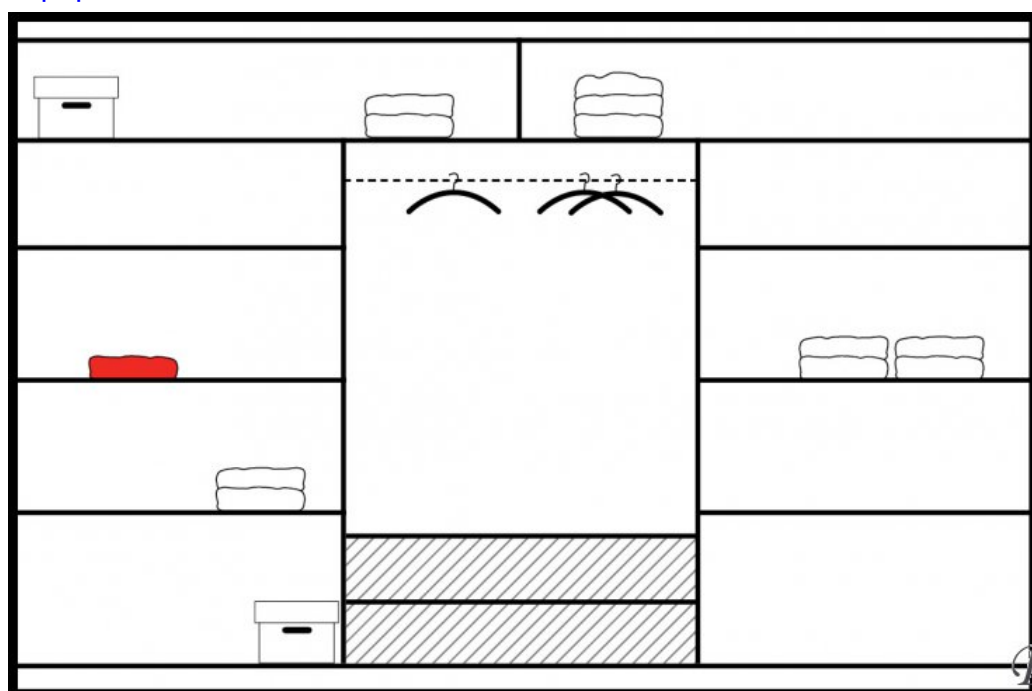

[Позвонить](#)
[Задать вопрос](#)
[Оформить заказ](#)