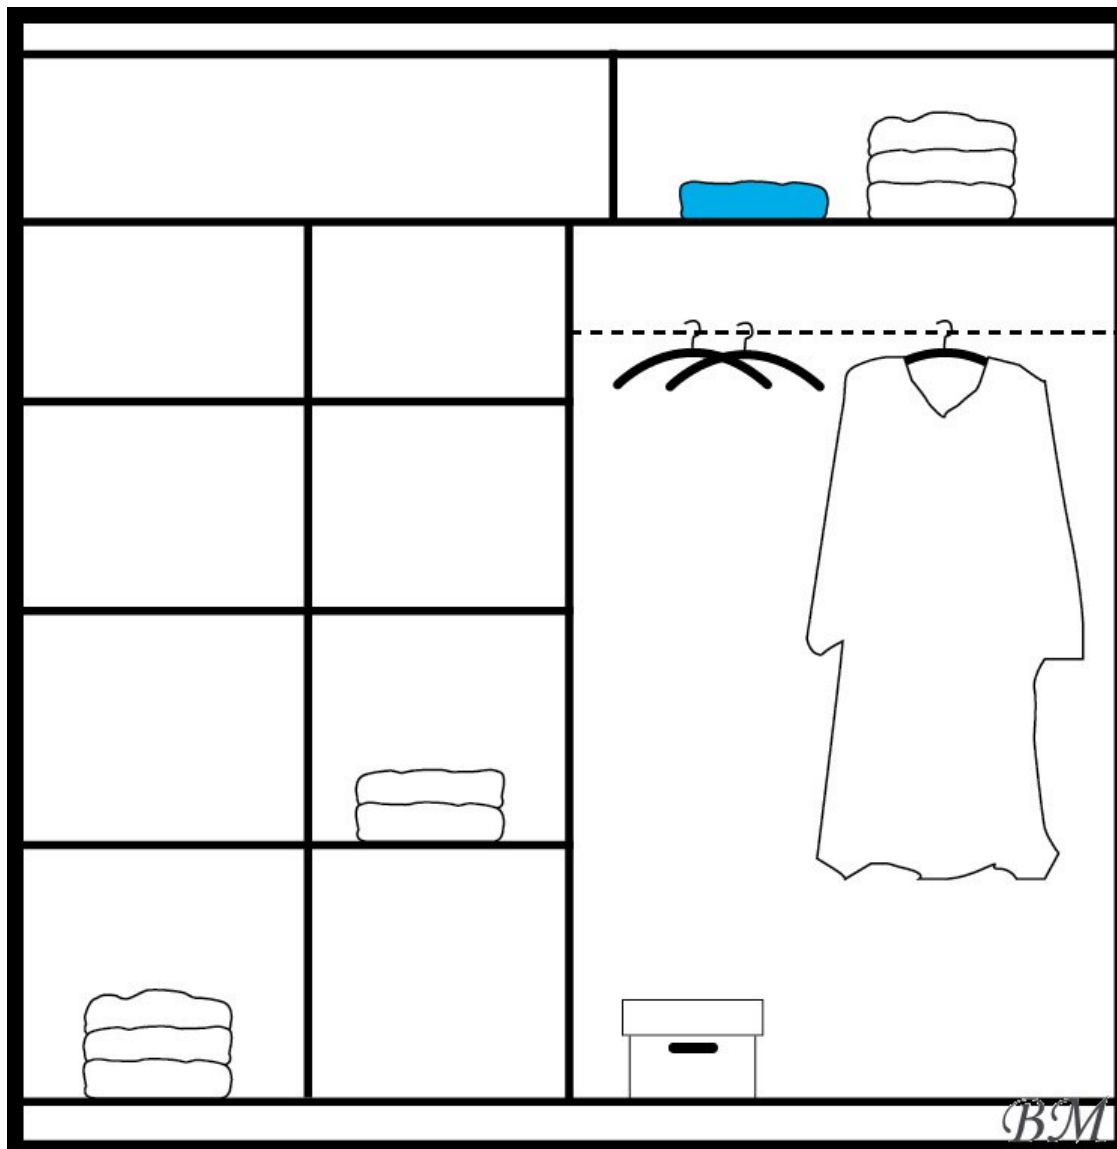

HERO - Шкафы с раздвижными дверями - Шкафы Шифоньеры Комоды - STOLAR

Цвет: белый/черное стекло.

Материал: ламинированный ДСП.

Ширина: **226** см

Высота: **220** см

Глубина: **64** см

Прямая поставка мебели с завода STOLAR до Вашего дома!

[Позвонить](#)

[Задать вопрос](#)

[Оформить заказ](#)