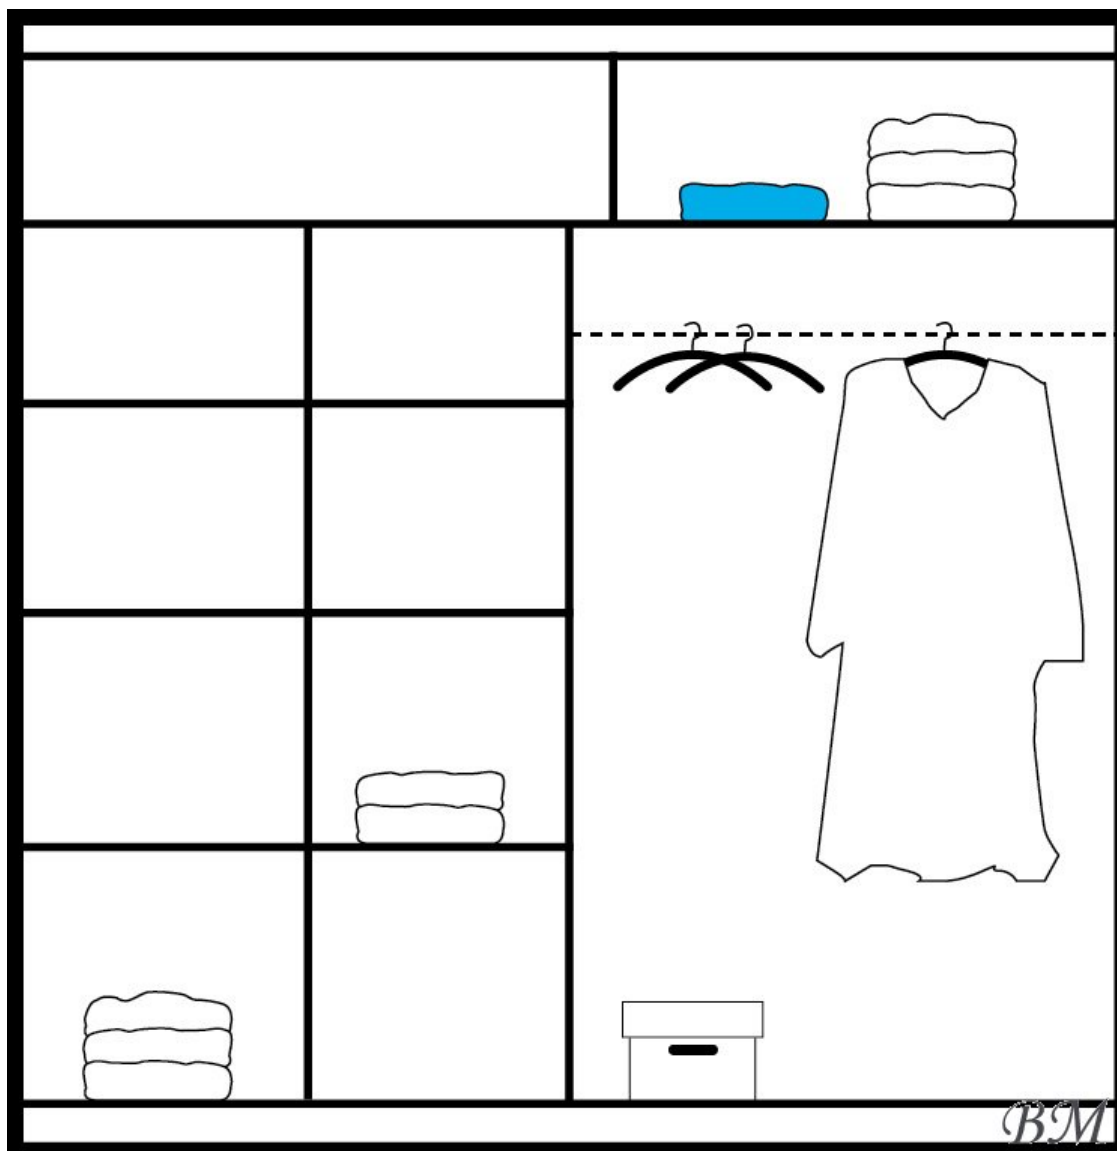

HERO - Шкафы с раздвижными дверями - Шкафы Шифоньеры Комоды - STOLAR

Цвет: белый/черное стекло.

Материал: ламинированный ДСП.

Ширина: **226** см

Высота: **220** см

Глубина: **64** см

Прямая поставка мебели с завода STOLAR до Вашего дома!

[Позвонить](#)

[Задать вопрос](#)

[Оформить заказ](#)