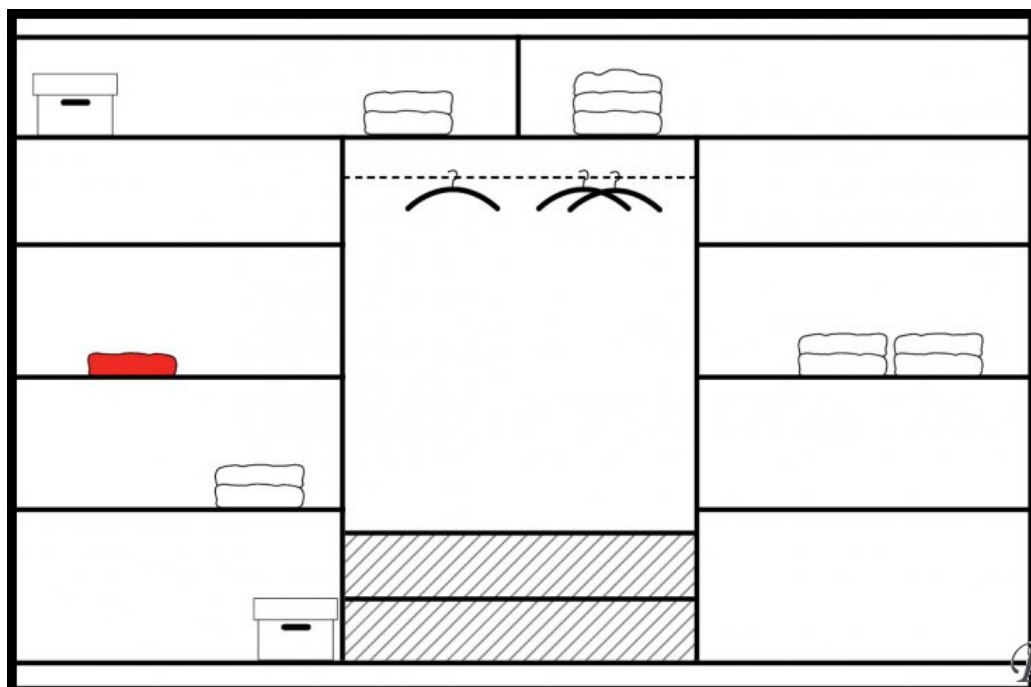

MALIBU Шкафы с раздвижными дверями

Шкафы Шифоньеры Комоды

mebeles.buv.lv

MALIBU
368.00 EUR

Шкафы Шифоньеры Комоды
STOLAR

BM