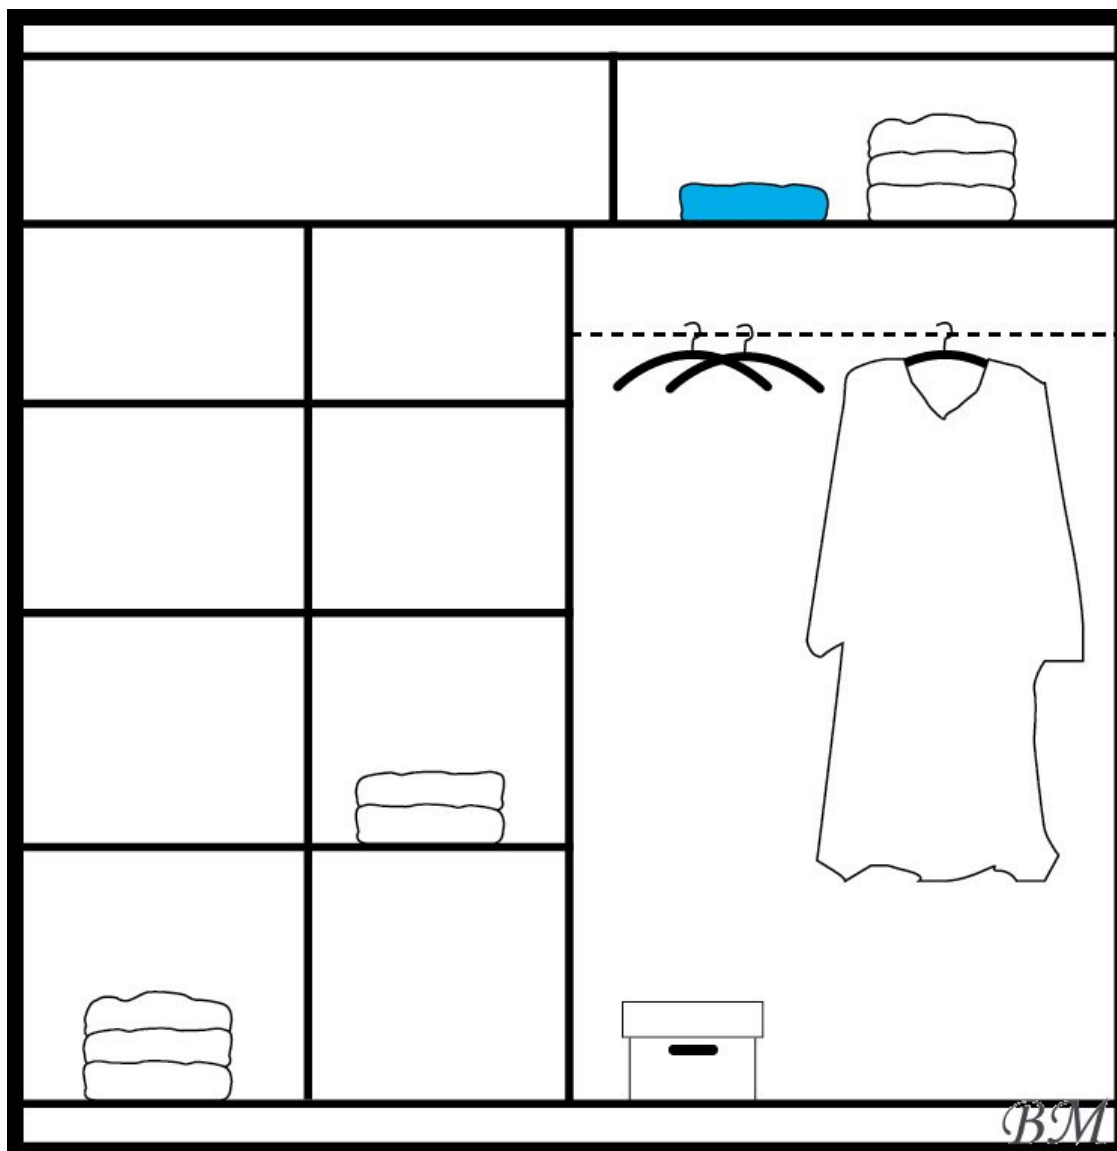

MALTA 1 - Шкафы с раздвижными дверями - Шкафы Шифоньеры Комоды - STOLAR

Цвет: венге/кремовое стекло/белёный дуб/черное стекло.

Материал: ламинированный ДСП.

Ширина: **203** см

Высота: **215** см

Глубина: **61** см

Прямая поставка мебели с завода STOLAR до Вашего дома!

[Позвонить](#)

[Задать вопрос](#)

[Оформить заказ](#)