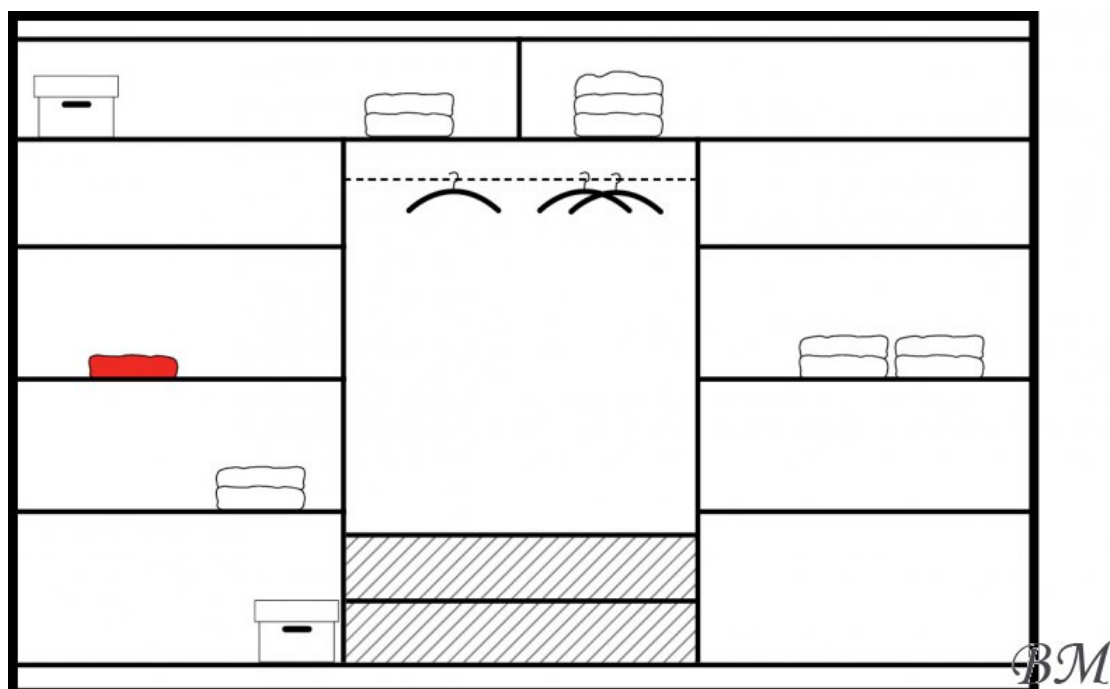

PORTO 250 Шкафы с раздвижными дверями Шкафы Шифоньеры Комоды

mebeles.buv.lv

PORTO 250
368.00 EUR

Шкафы Шифоньеры Комоды
STOLAR