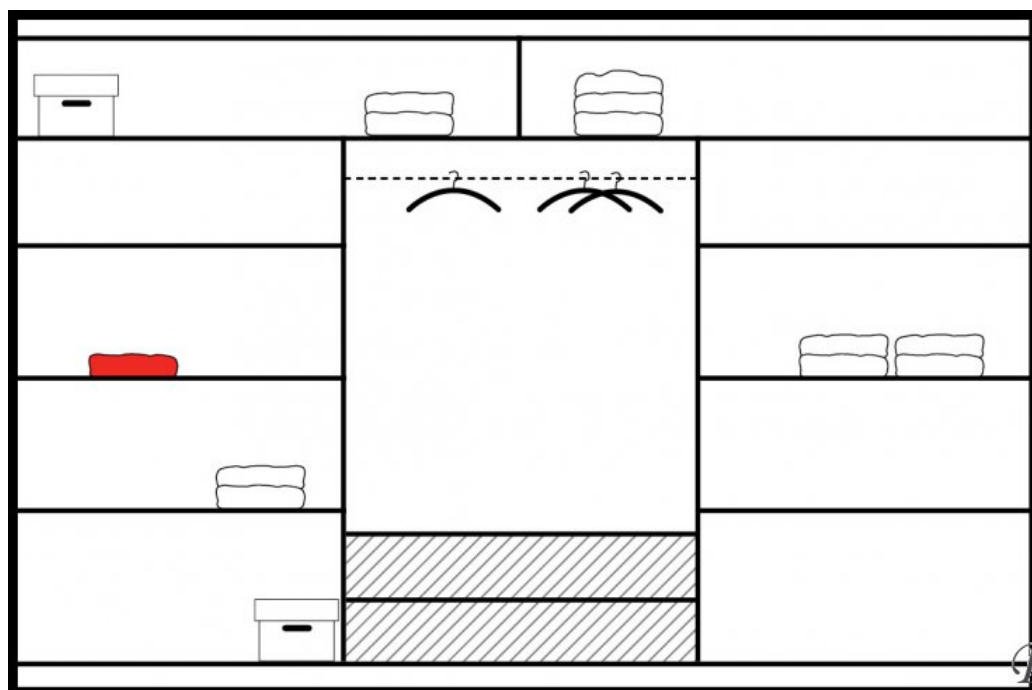

[Позвонить](#)
[Задать вопрос](#)
[Оформить заказ](#)