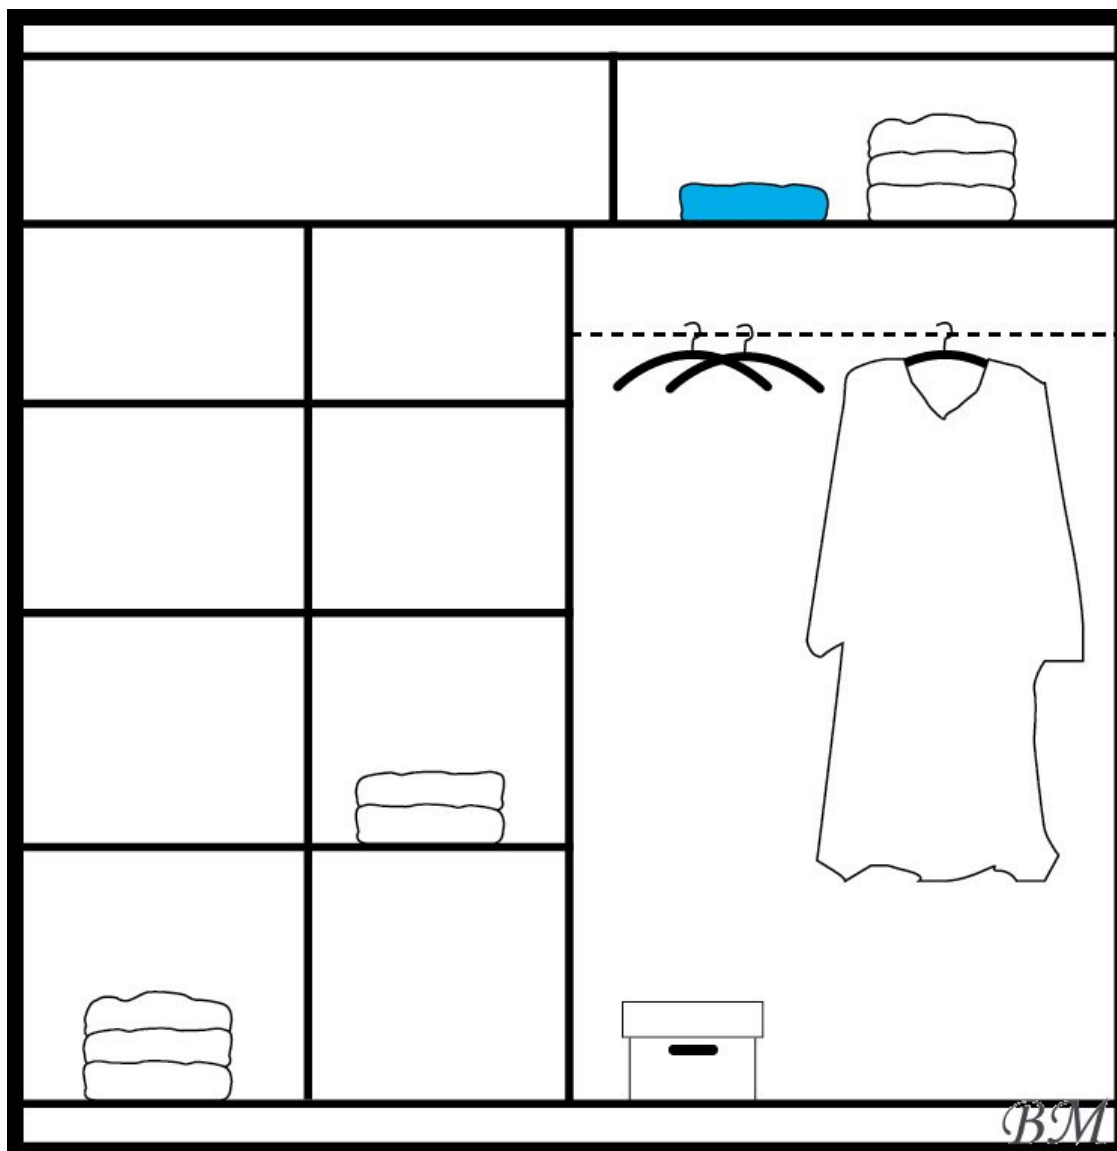

ТОКYO I - Шкафы с раздвижными дверями - Шкафы Шифоньеры Комоды - STOLAR

Цвет: слива/черное стекло/зеркало.

Материал: ламинированный ДСП.

Ширина: **203** см

Высота: **215** см

Глубина: **61** см

Прямая поставка мебели с завода STOLAR до Вашего дома!