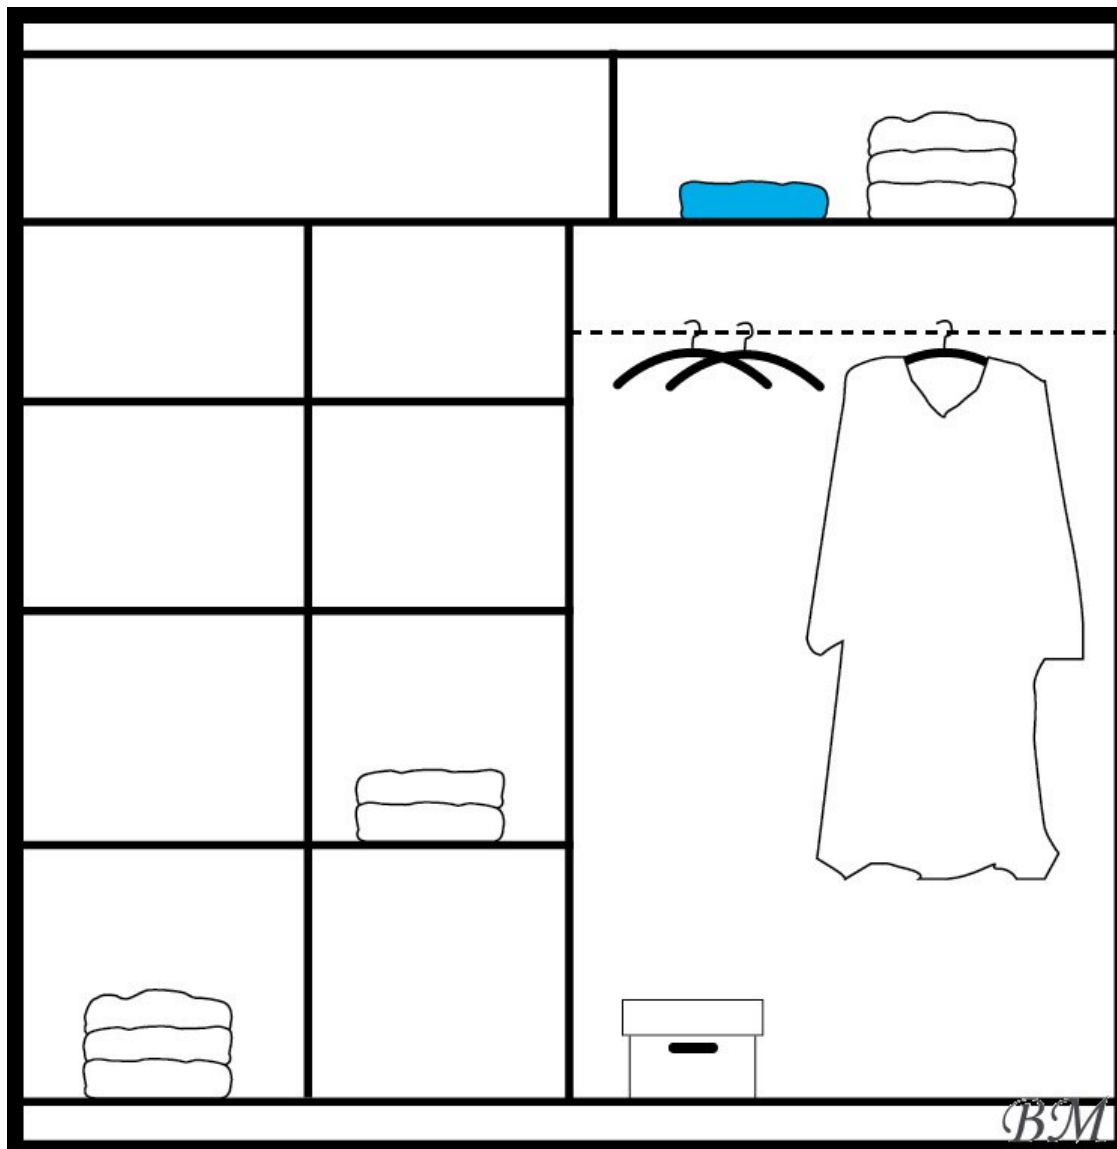

ТОКYO I - Шкафы с раздвижными дверями - Шкафы Шифоньеры Комоды - STOLAR

Цвет: слива/черное стекло/зеркало.

Материал: ламинированный ДСП.

Ширина: **203** см

Высота: **215** см

Глубина: **61** см

Прямая поставка мебели с завода STOLAR до Вашего дома!

[Позвонить](#)

[Задать вопрос](#)

[Оформить заказ](#)