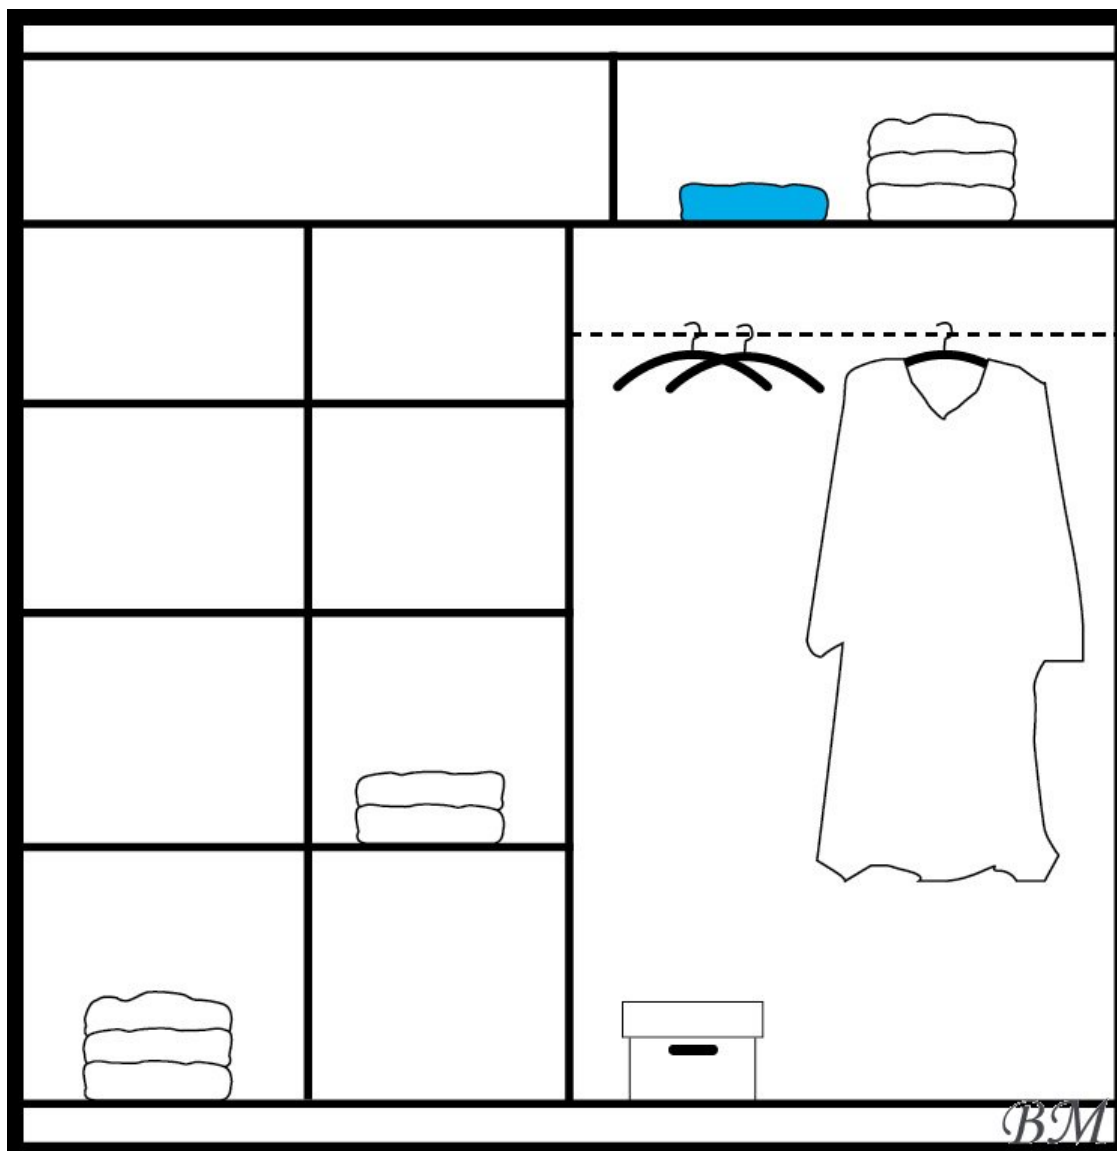

ТОКYO I - Шкафы с раздвижными дверями - Шкафы Шифоньеры Комоды - STOLAR

Цвет: слива/черное стекло/зеркало.

Материал: ламинированный ДСП.

Ширина: **203** см

Высота: **215** см

Глубина: **61** см

Прямая поставка мебели с завода STOLAR до Вашего дома!

[Позвонить](#)

[Задать вопрос](#)

[Оформить заказ](#)