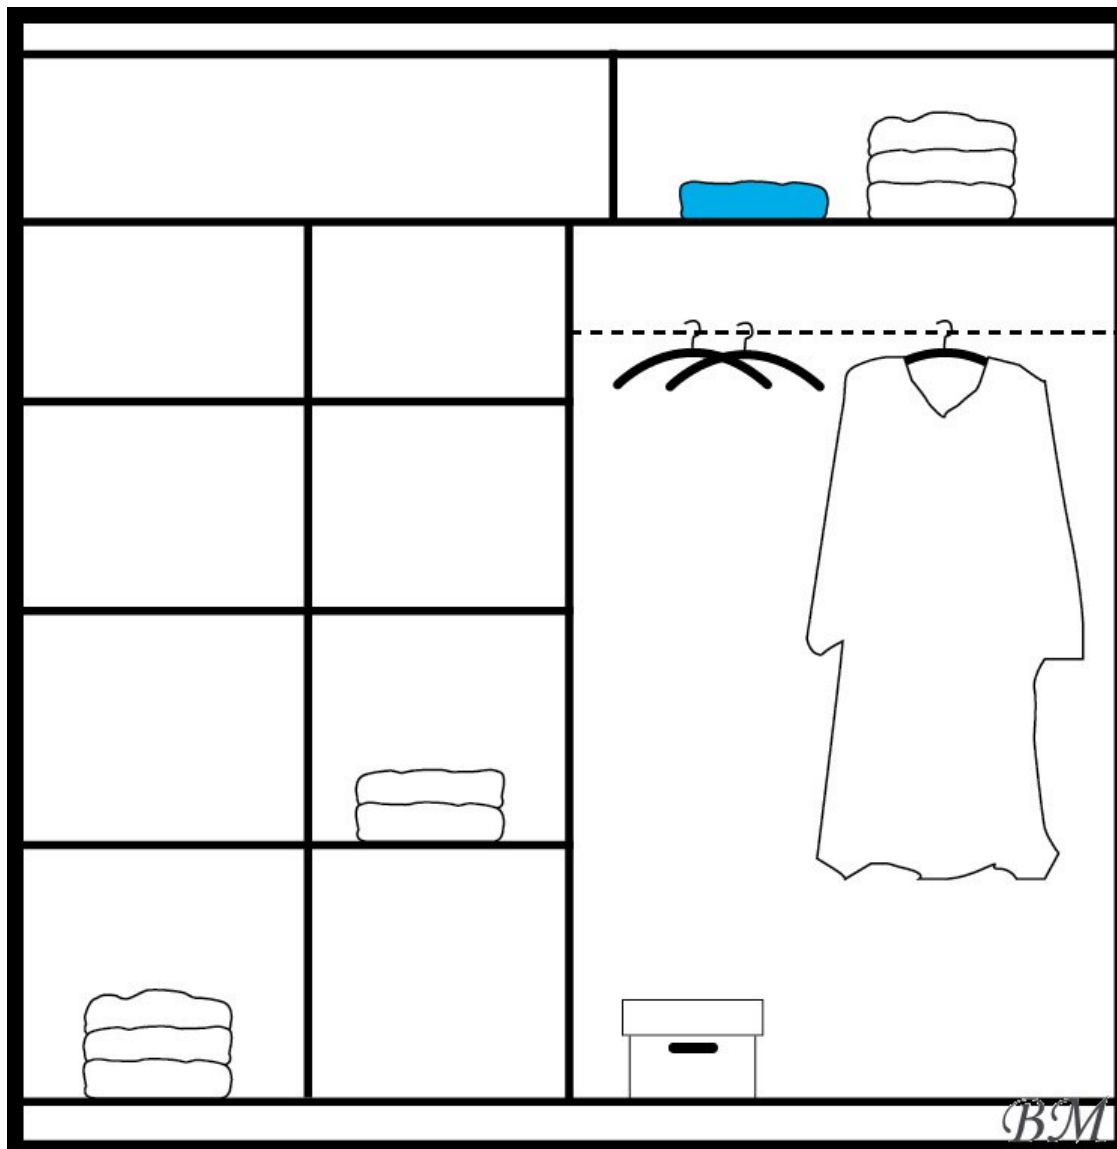

Материал: ламинированный ДСП.

Ширина: **203** см

Высота: **215** см

Глубина: **61** см

Прямая поставка мебели с завода STOLAR до Вашего дома!

Условия доставки

Возможна доставка по всей территории Евросоюза.