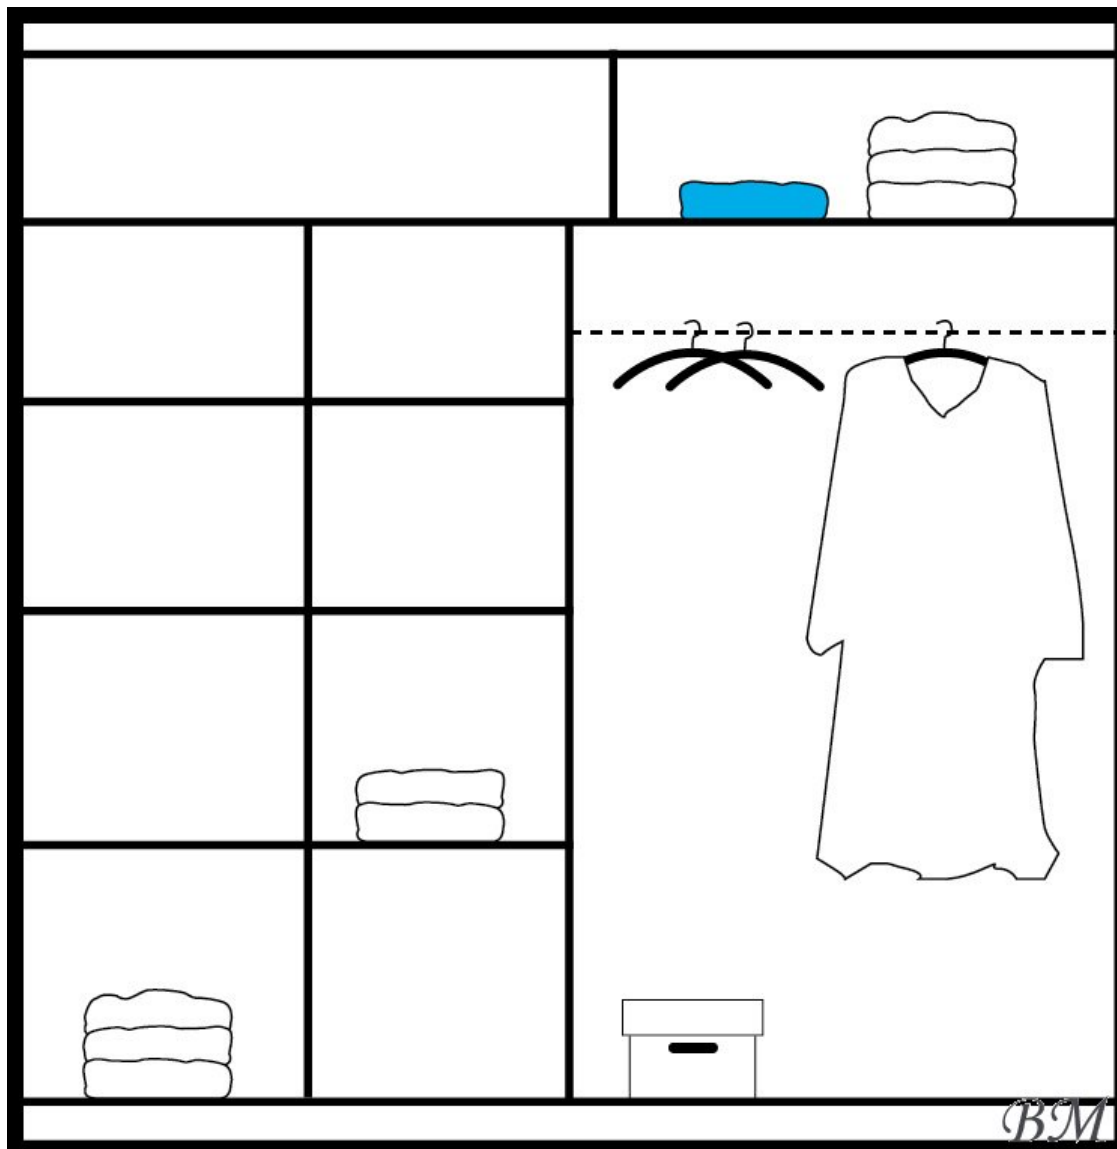

## **ТОКYO II - Шкафы с раздвижными дверями - Шкафы Шифоньеры Комоды - STOLAR**

Цвет: дуб сонома/белое стекло.

Материал: ламинированный ДСП.

Ширина: **203** см

Высота: **215** см

Глубина: **61** см

Прямая поставка мебели с завода STOLAR до Вашего дома!