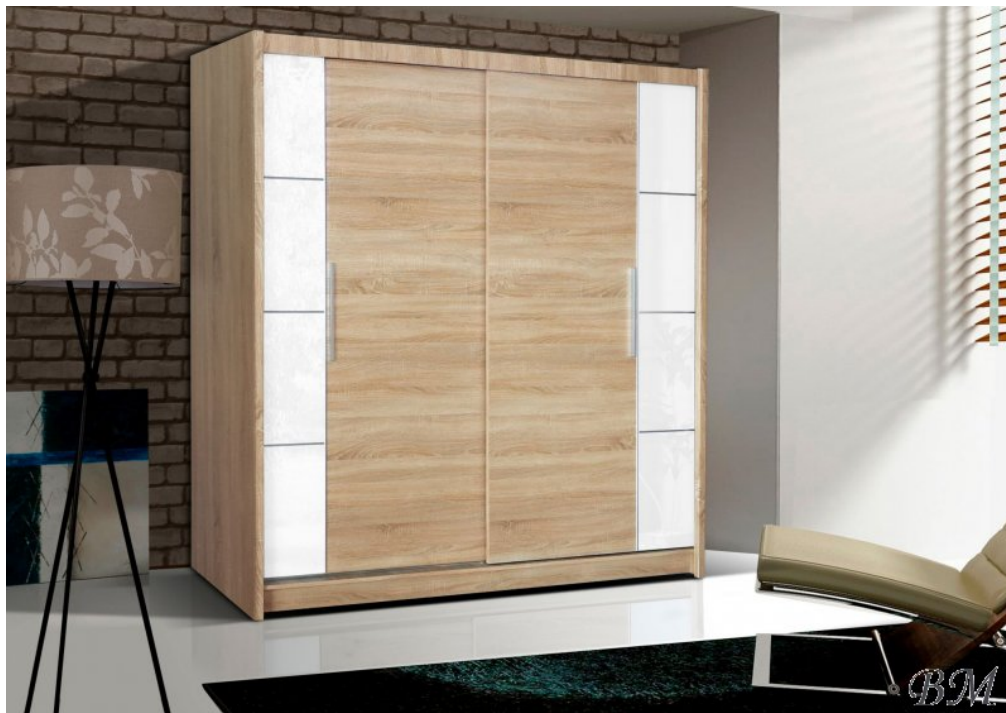

# ТОКУО II Шкафы с раздвижными дверями Шкафы Шифоньеры Комоды

[mebeles.buv.lv](http://mebeles.buv.lv)

ТОКУО II

286.00 EUR

[Шкафы с раздвижными дверями](#)

[Товары производителя STOLAR](#)

[Позвонить](#)

[Задать вопрос](#)

## **ТОКYO II - Шкафы с раздвижными дверями - Шкафы Шифоньеры Комоды - STOLAR**

Цвет: дуб сонома/белое стекло.

Материал: ламинированный ДСП.

Ширина: **203** см

Высота: **215** см

Глубина: **61** см

Прямая поставка мебели с завода STOLAR до Вашего дома!