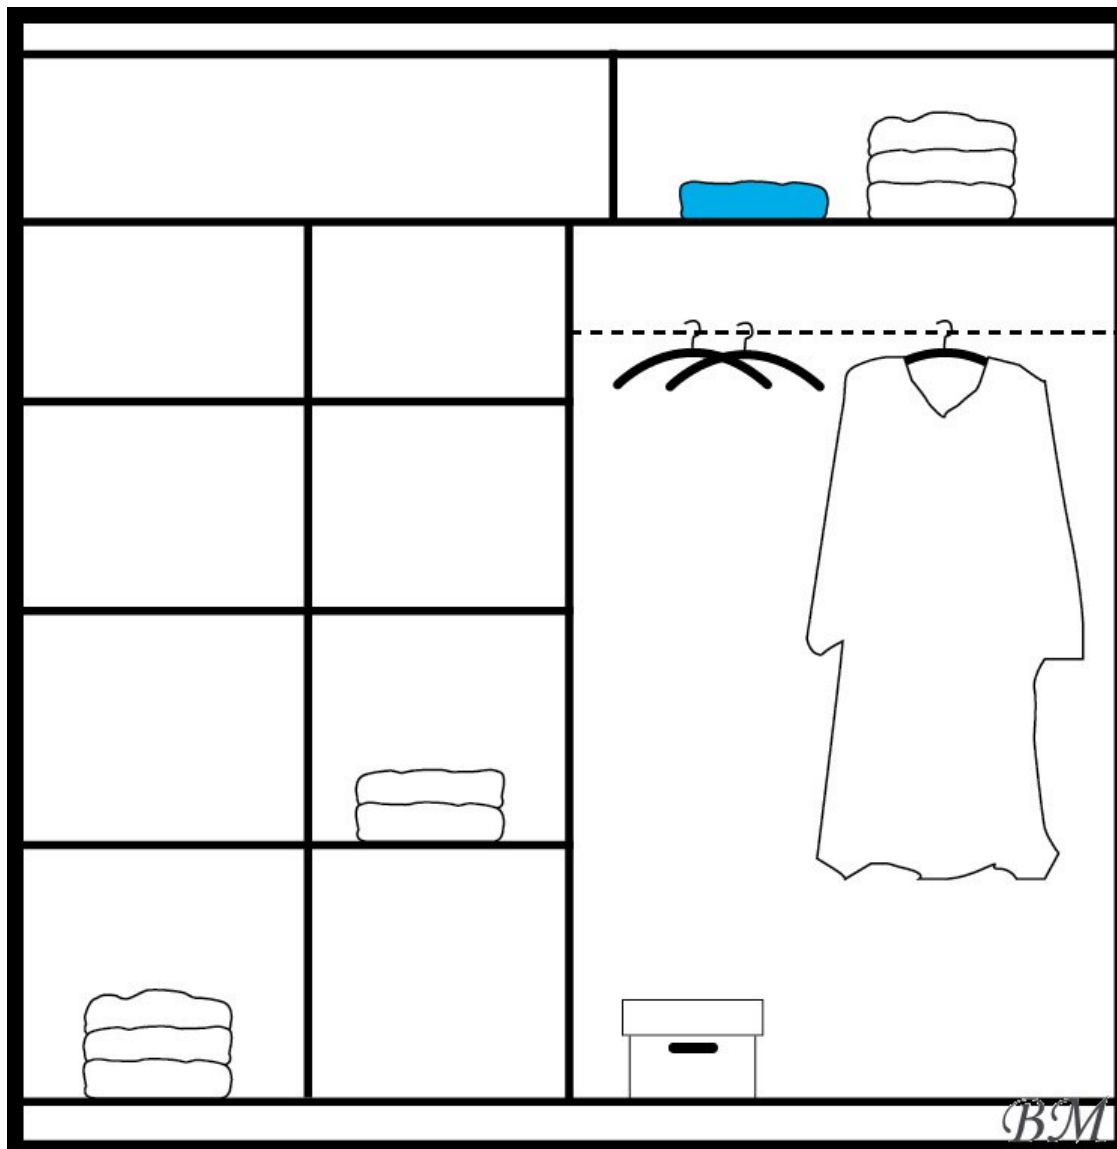

**ТОКYO II - Шкафы с раздвижными дверями - Шкафы Шифоньеры Комоды - STOLAR**

Цвет: дуб сонома/белое стекло.

Материал: ламинированный ДСП.

Ширина: **203** см

Высота: **215** см

Глубина: **61** см

Прямая поставка мебели с завода STOLAR до Вашего дома!