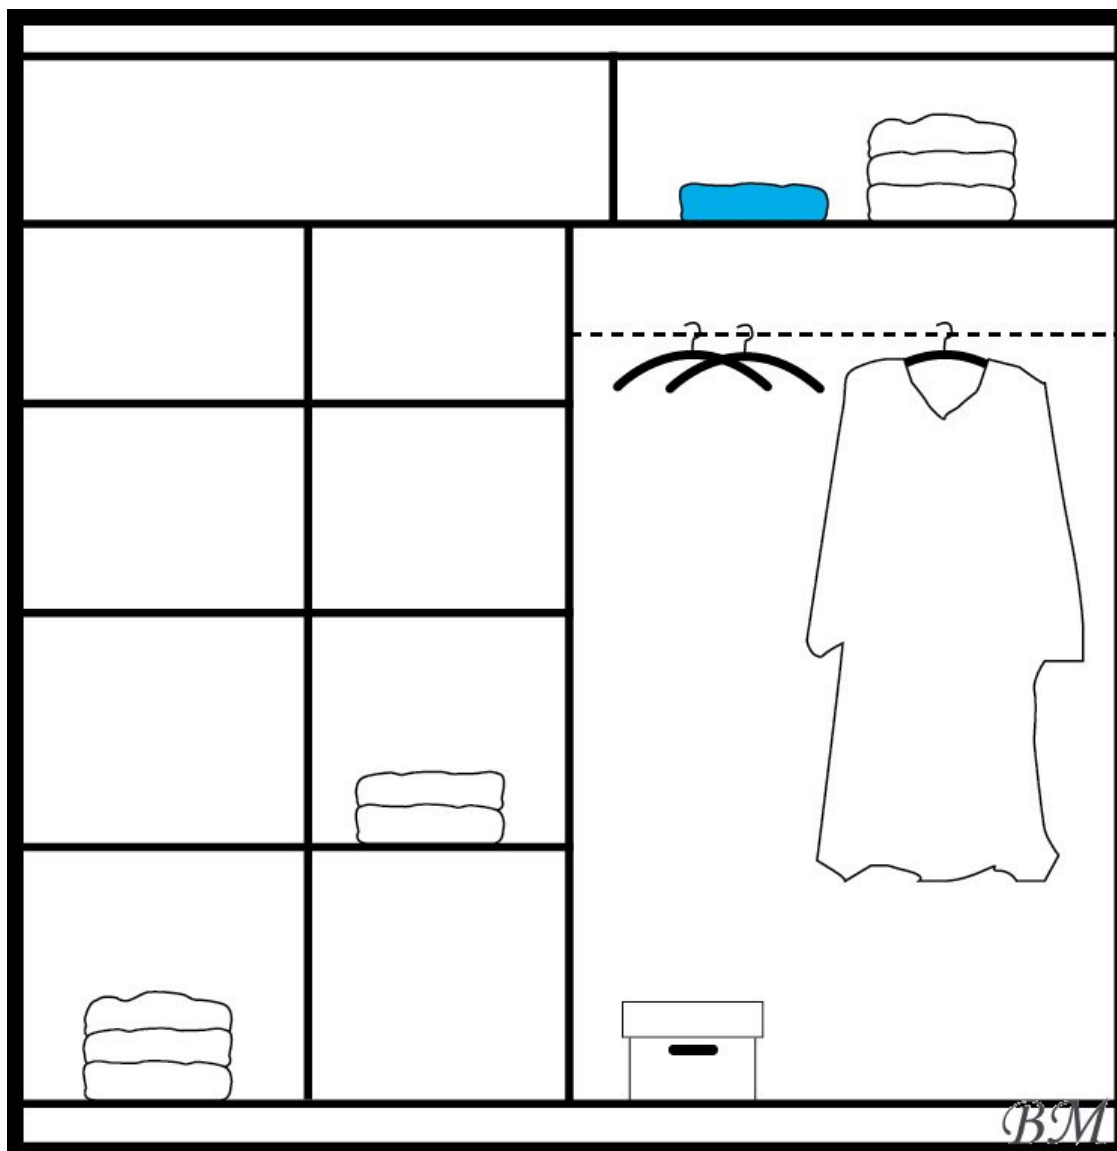

## ТОКYO IV - Шкафы с раздвижными дверями - Шкафы Шифоньеры Комоды - STOLAR

Цвет: дуб сонома, венге.

Материал: ламинированный ДСП.

Ширина: **203** см

Высота: **215** см

Глубина: **61** см

Прямая поставка мебели с завода STOLAR до Вашего дома!