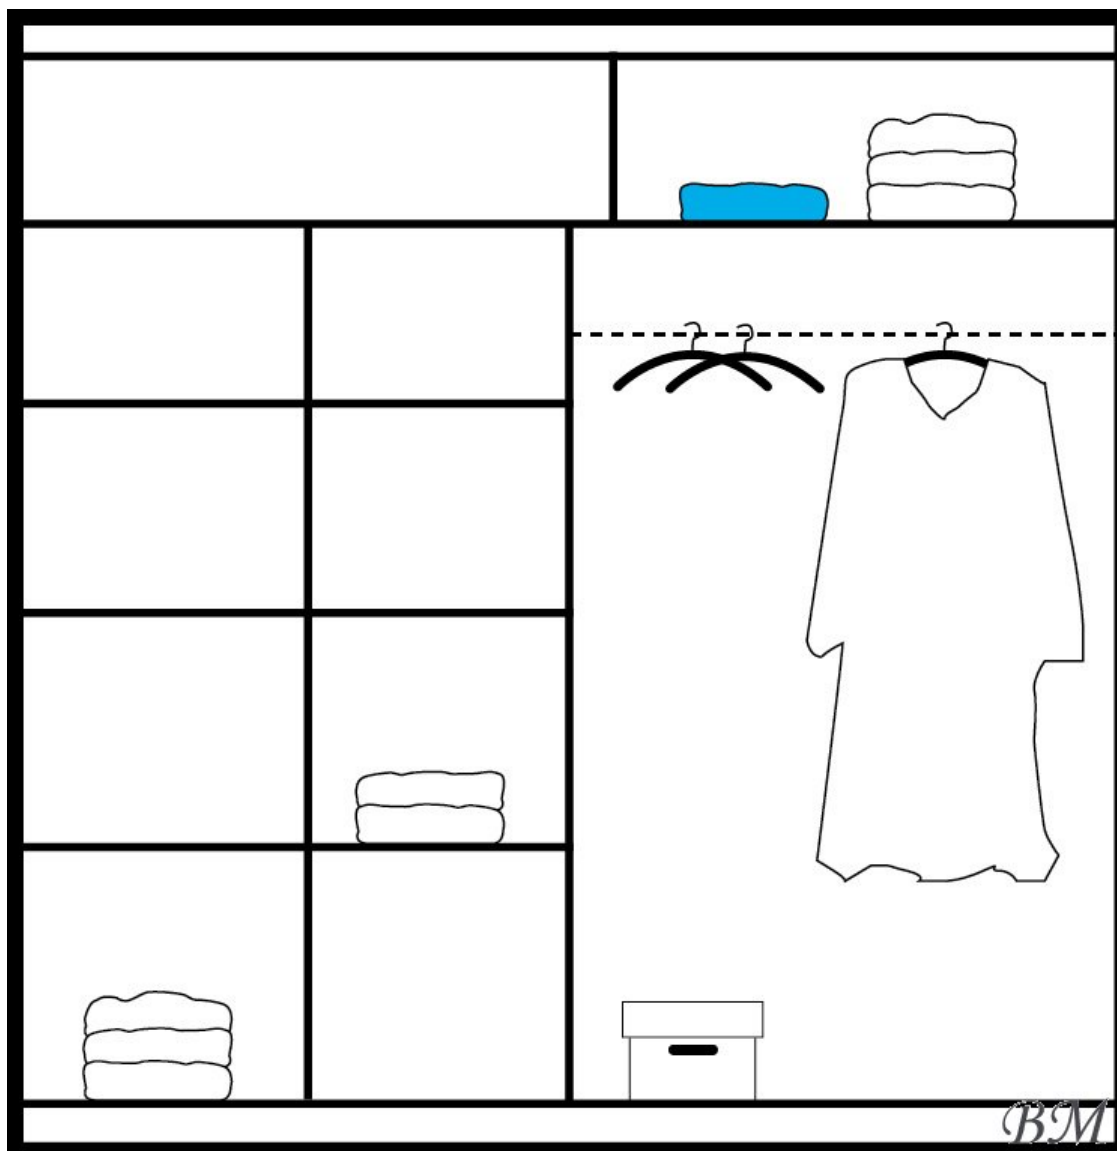

ТОКYO IV - Шкафы с раздвижными дверями - Шкафы Шифоньеры Комоды - STOLAR

Цвет: дуб сонома, венге.

Материал: ламинированный ДСП.

Ширина: **203** см

Высота: **215** см

Глубина: **61** см

Прямая поставка мебели с завода STOLAR до Вашего дома!

[Позвонить](#)

[Задать вопрос](#)

[Оформить заказ](#)