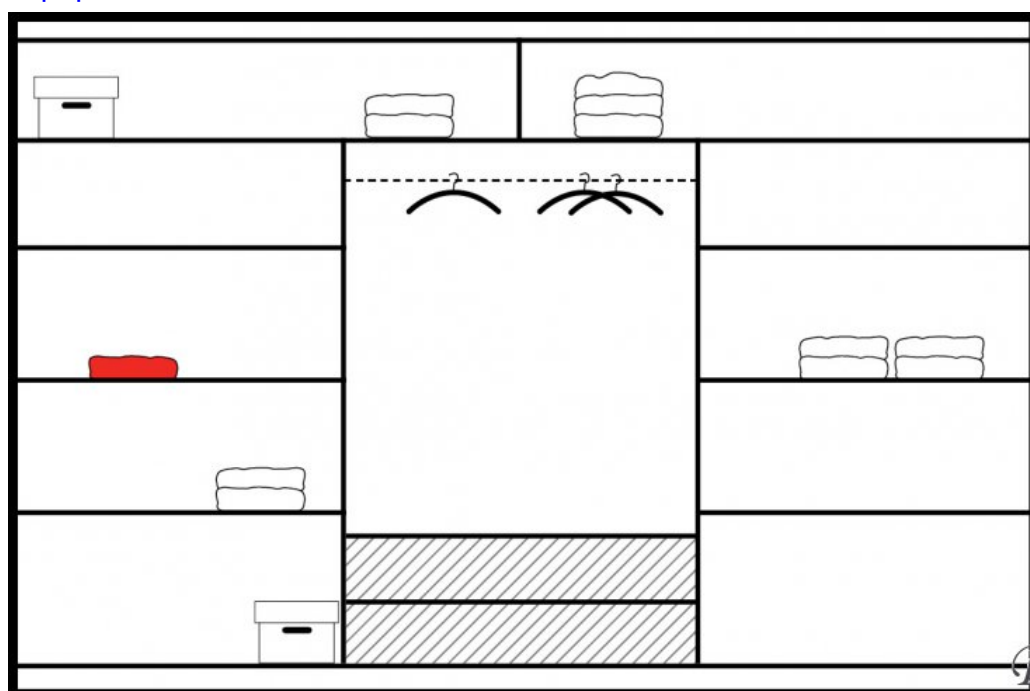

## **VISTA 250 - Шкафы с раздвижными дверями - Шкафы Шифоньеры Комоды - STOLAR**

Цвет: белый матовый/зеркало, дуб Сонома/зеркало.

Материал: ламинированный ДСП.

Ширина: **250** см

Высота: **215** см

Глубина: **61** см