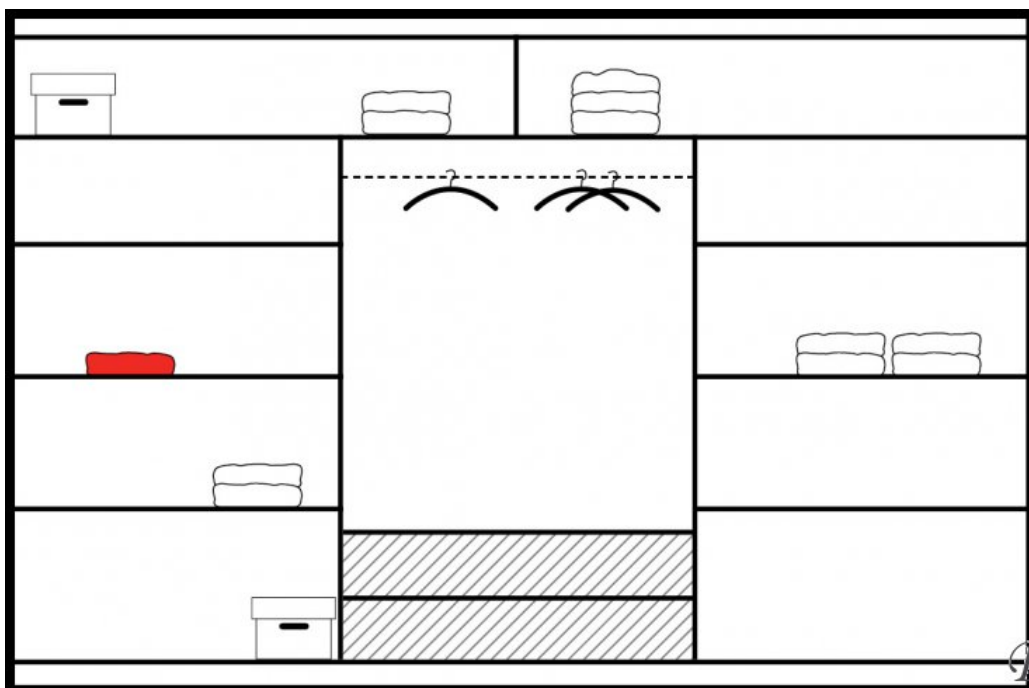

VISTA 250 Шкафы с раздвижными дверями

Шкафы Шифоньеры Комоды

mebeles.buv.lv

VISTA 250
368.00 EUR

Шкафы Шифоньеры Комоды
STOLAR