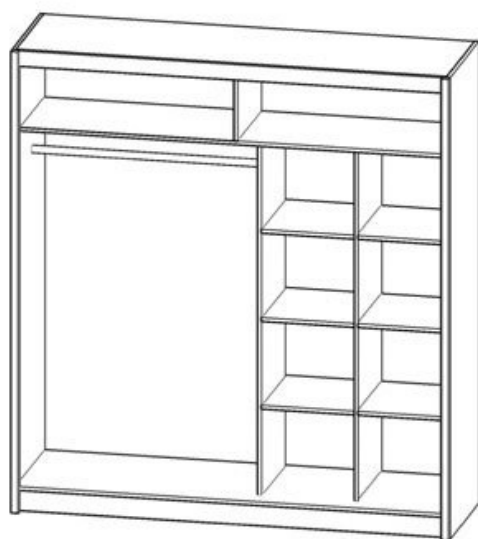

200 / 214 / 62

BM