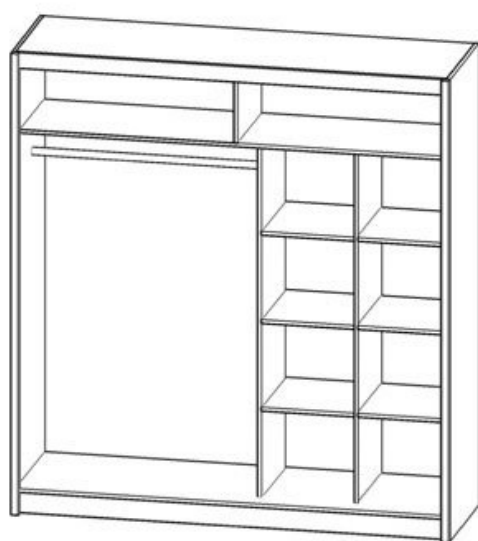

[Задать вопрос](#)

[Оформить заказ](#)

200 / 214 / 62

*BM*

**NATURA шкаф 200 - Шкафы с раздвижными дверями - Шкафы Шифоньеры  
Комоды - PIASKI**

Цвет: белый.

Материал: ламинированный ДСП.

Ширина: **200** см

Высота: **214** см

Глубина: **62** см

Прямая поставка мебели с завода PIASKI до Вашего дома!

[Позвонить](#)

[Задать вопрос](#)

[Оформить заказ](#)